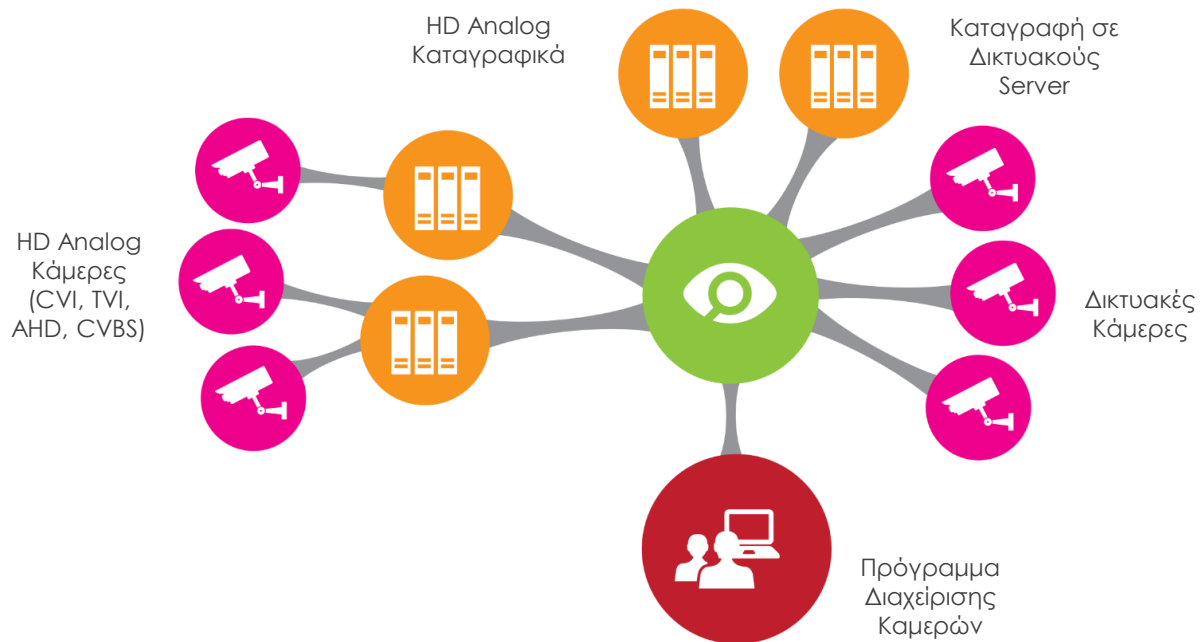

20ετή εμπειρία

21+ χώρες παρουσία

54+ Κέντρα διανομής στο κόσμο

Υβριδική Αρχιτεκτονική

Μια Ενιαία Σουίτα Διαχείρισης και Διασύνδεσης

Cathexis Vision[®] 2018

IP Video Management Solutions

- Εξελιγμένα Video Analytics, “**Rule Playback**”
- **Ενοποίηση** με συστήματα **Συναγερμού**
- Ειδική πλατφόρμα διαχείρισης **Κεντρικού Σταθμού**
- **Χαμηλές Απαιτήσεις** Hardware
- Keeper. Ο **δικός** σας Συνεργάτης

Εξελιγμένα

Video Analytics

“Rule
Playback”

Edit video analytics

Edit video analytics

Mode
Running

Overlays

- Object
- [TRACK] Blobs
- [TRACK] Path
- [TRACK] Predict
- Highway - SPEED

The screenshot displays the CatObserver software interface. At the top, there's a menu bar with 'File', 'Edit', 'View', 'Gateway', 'Tools', 'Settings', and 'Help'. Below the menu is a toolbar with various icons. The main window is titled 'Alarms' and shows a list of 'INCOMING' alarms. The list includes columns for Site name, Description, Event time, Arrival time, Cases, and ID. Below the list, there's a 'Show preview' section with a table of alarm details, including Site name, Description, Handled by, Arrival time, Comments, Recordings, Cases, and ID. On the right side of the interface, there's a video feed showing a parking lot with white lines and a person walking. The video feed is overlaid on the alarm list.