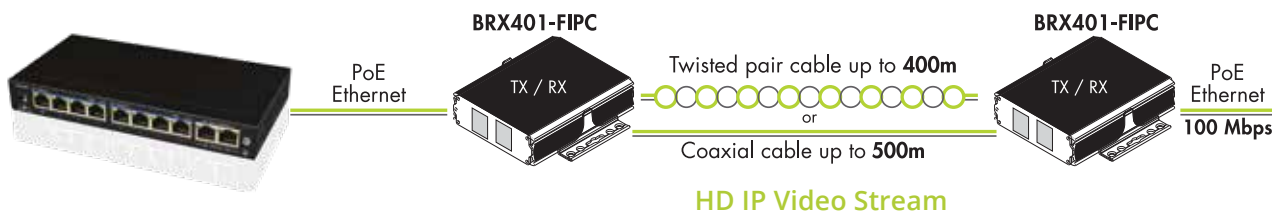

*Οι συσκευές διατίθενται σε Matte Black και Silver Pearl αποχρώσεις

Switches & Υβριδικά δίκτυα

αναβαθμίστε το δίκτυό σας **γρήγορα, εύκολα, οικονομικά!**

Το BroxNet BRX401-FIPC είναι ένα PoE Ethernet Extender των 100 Mbps που επιτρέπει μετάδοση έως 400m μέσω συνεστραμμένου ή απλού ζεύγους καλωδίων, ή 500m μέσω ομοαξονικού καλωδίου με έξοδο PoE. Το BRX401-FIPC είναι συνδυασμός 2 συσκευών, της SV-Unit και της IPC-Unit.

BroxNet PoE Switch

Συνδέστε το PMS του ξενοδοχείου σας με οποιοδήποτε τηλεφωνικό κέντρο

Το pmslink είναι ένα middleware λογισμικό που ενοποιεί τηλεφωνικά κέντρα (PBX) με οποιοδήποτε από τα PMS που υποστηρίζει η **char**. Η λίστα των υποστηριζόμενων PMS από την **char**, μεγαλώνει διαρκώς.

char

pmslink

GRANDSTREAM
UNIFICATION THE WORLD

- 24 και 48 Gigabit Ethernet data ή PoE+ ports
- Gigabit Ethernet SFP uplink ports ή 10 Gigabit Ethernet SFP+ uplink ports
- 10 Gig virtual chassis bandwidth έως 4 switch (stacking) ή 216 ports
- Υποστήριξη perpetual και fast PoE+ σε όλα τα μοντέλα PoE
- Μοντέλα Compact fanless για περιβάλλοντα εργασίας (πχ reception)