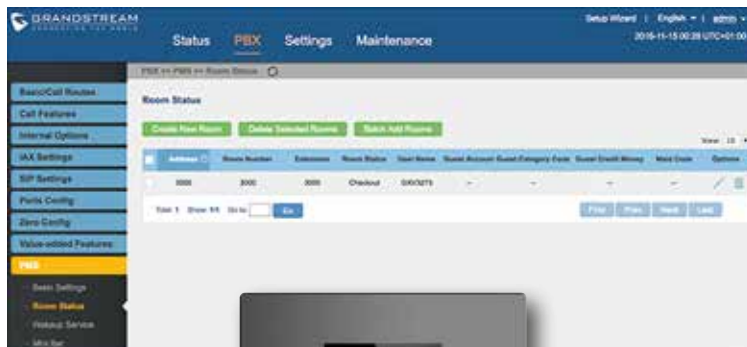

Αυτοματοποιήστε τις διαδικασίες

- Check IN/OUT
- Αλλαγή δωματίου
- Όνομα επισκέπτη
- Δικαιώματα κλήσεων
- Γλώσσα επισκέπτη
- Αφύπνιση
- Μηνύματα
- DND
- Διαθεσιμότητα
- Διαχείριση minibar

HD audio/video conferencing για επαγγελματικές συναντήσεις!

- 4K video
- Android apps
- Πολλαπλές ταυτόχρονες παρουσιάσεις
- Αποσπώμενα μικρόφωνα
- Εγγραφή τοπικά και στο δίκτυο