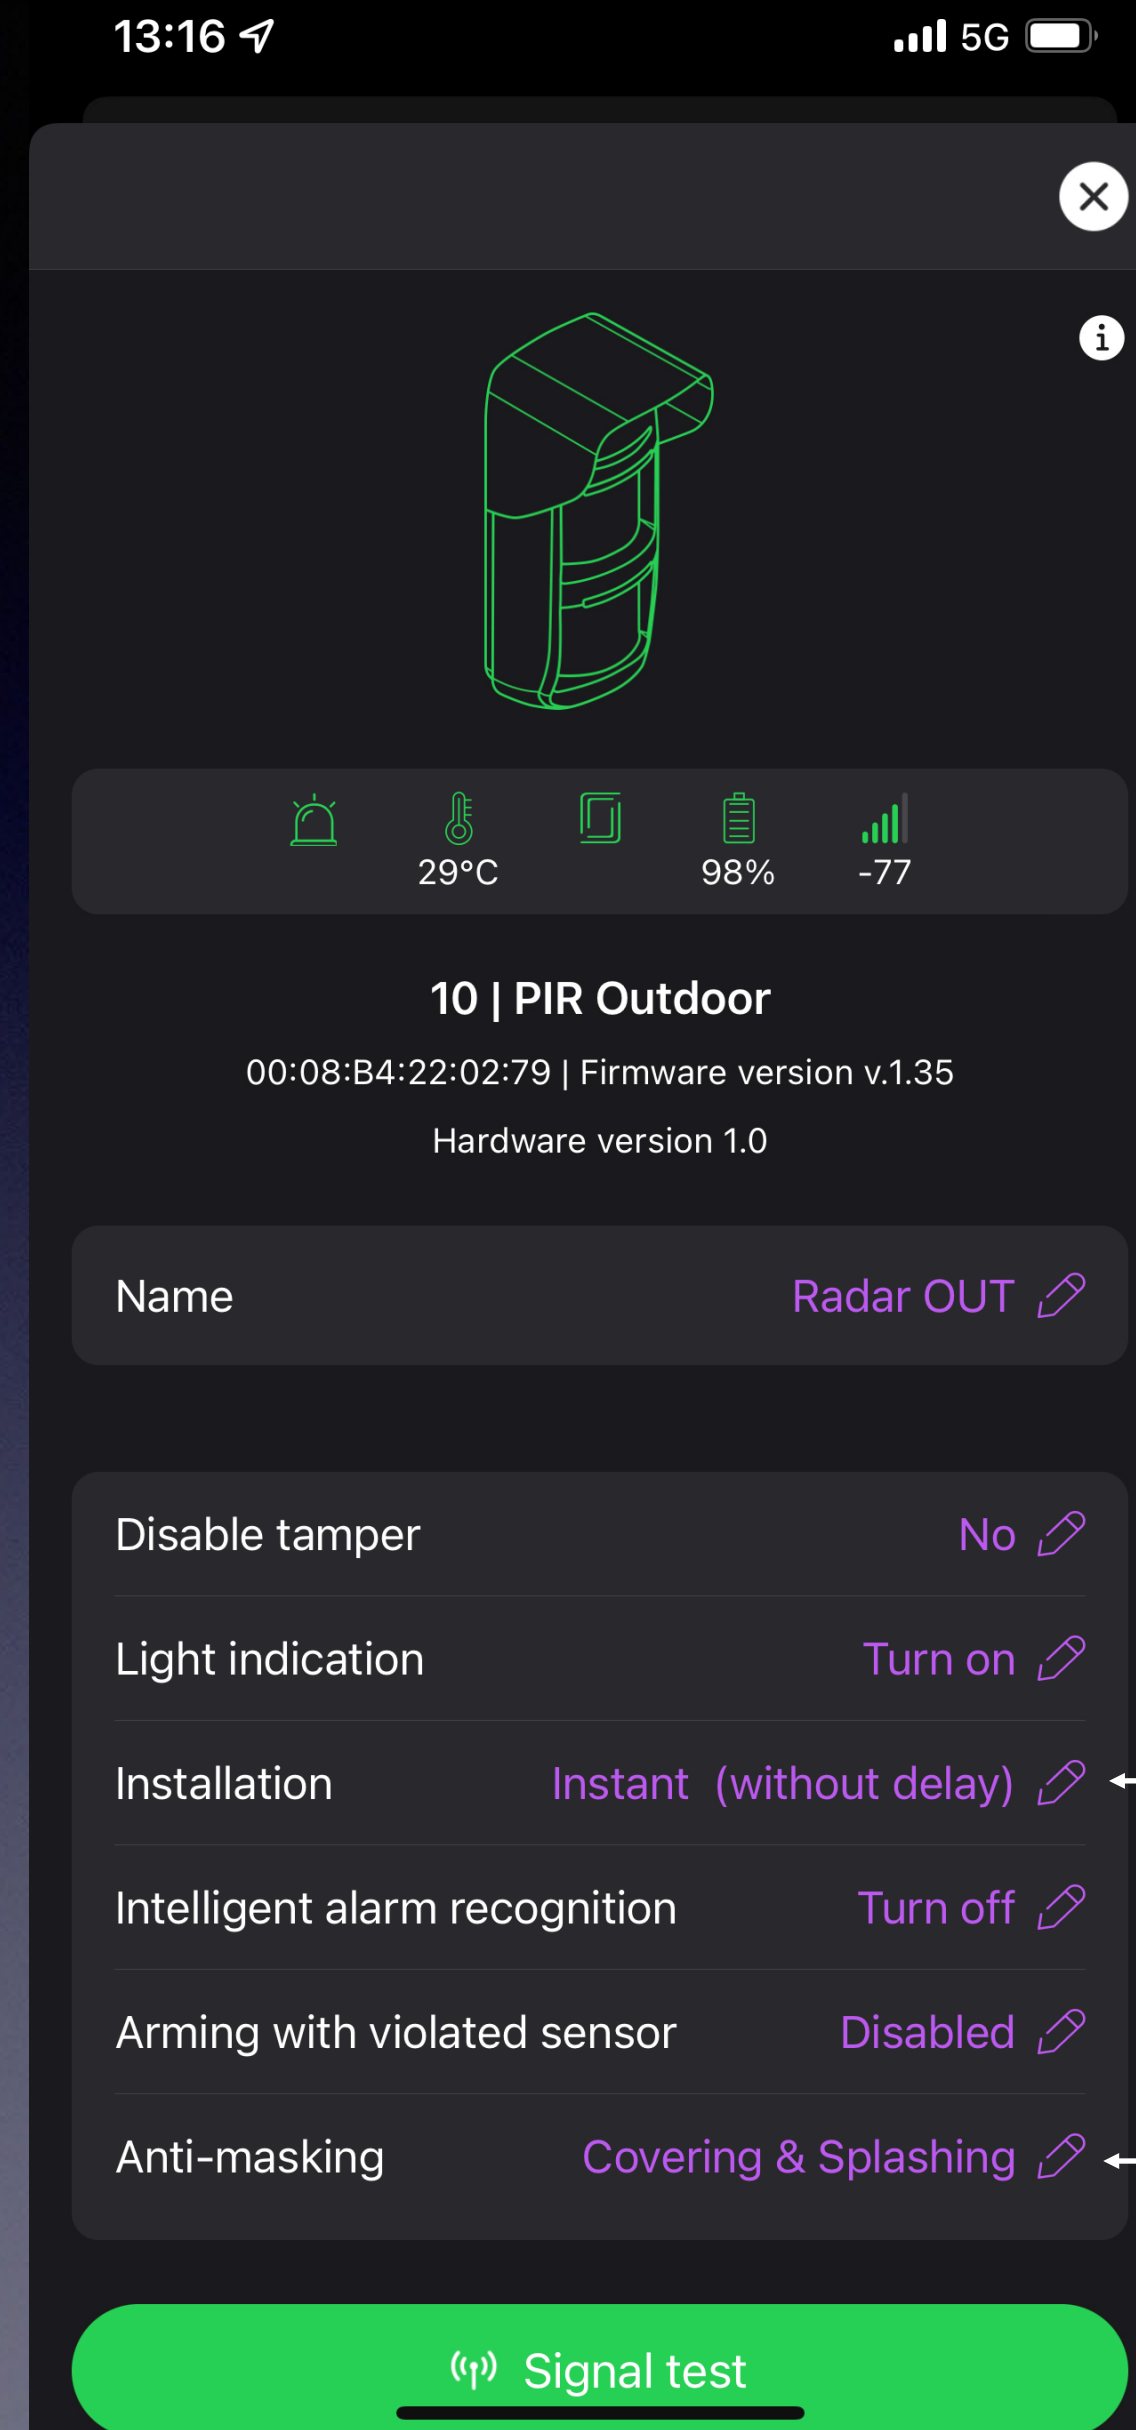

Κάθε περιφερειακή συσκευή διαθέτει διαφορετική καρτέλα ορισμού ρυθμίσεων για την προσαρμογή της σε διάφορες συνθήκες εγκατάστασης.