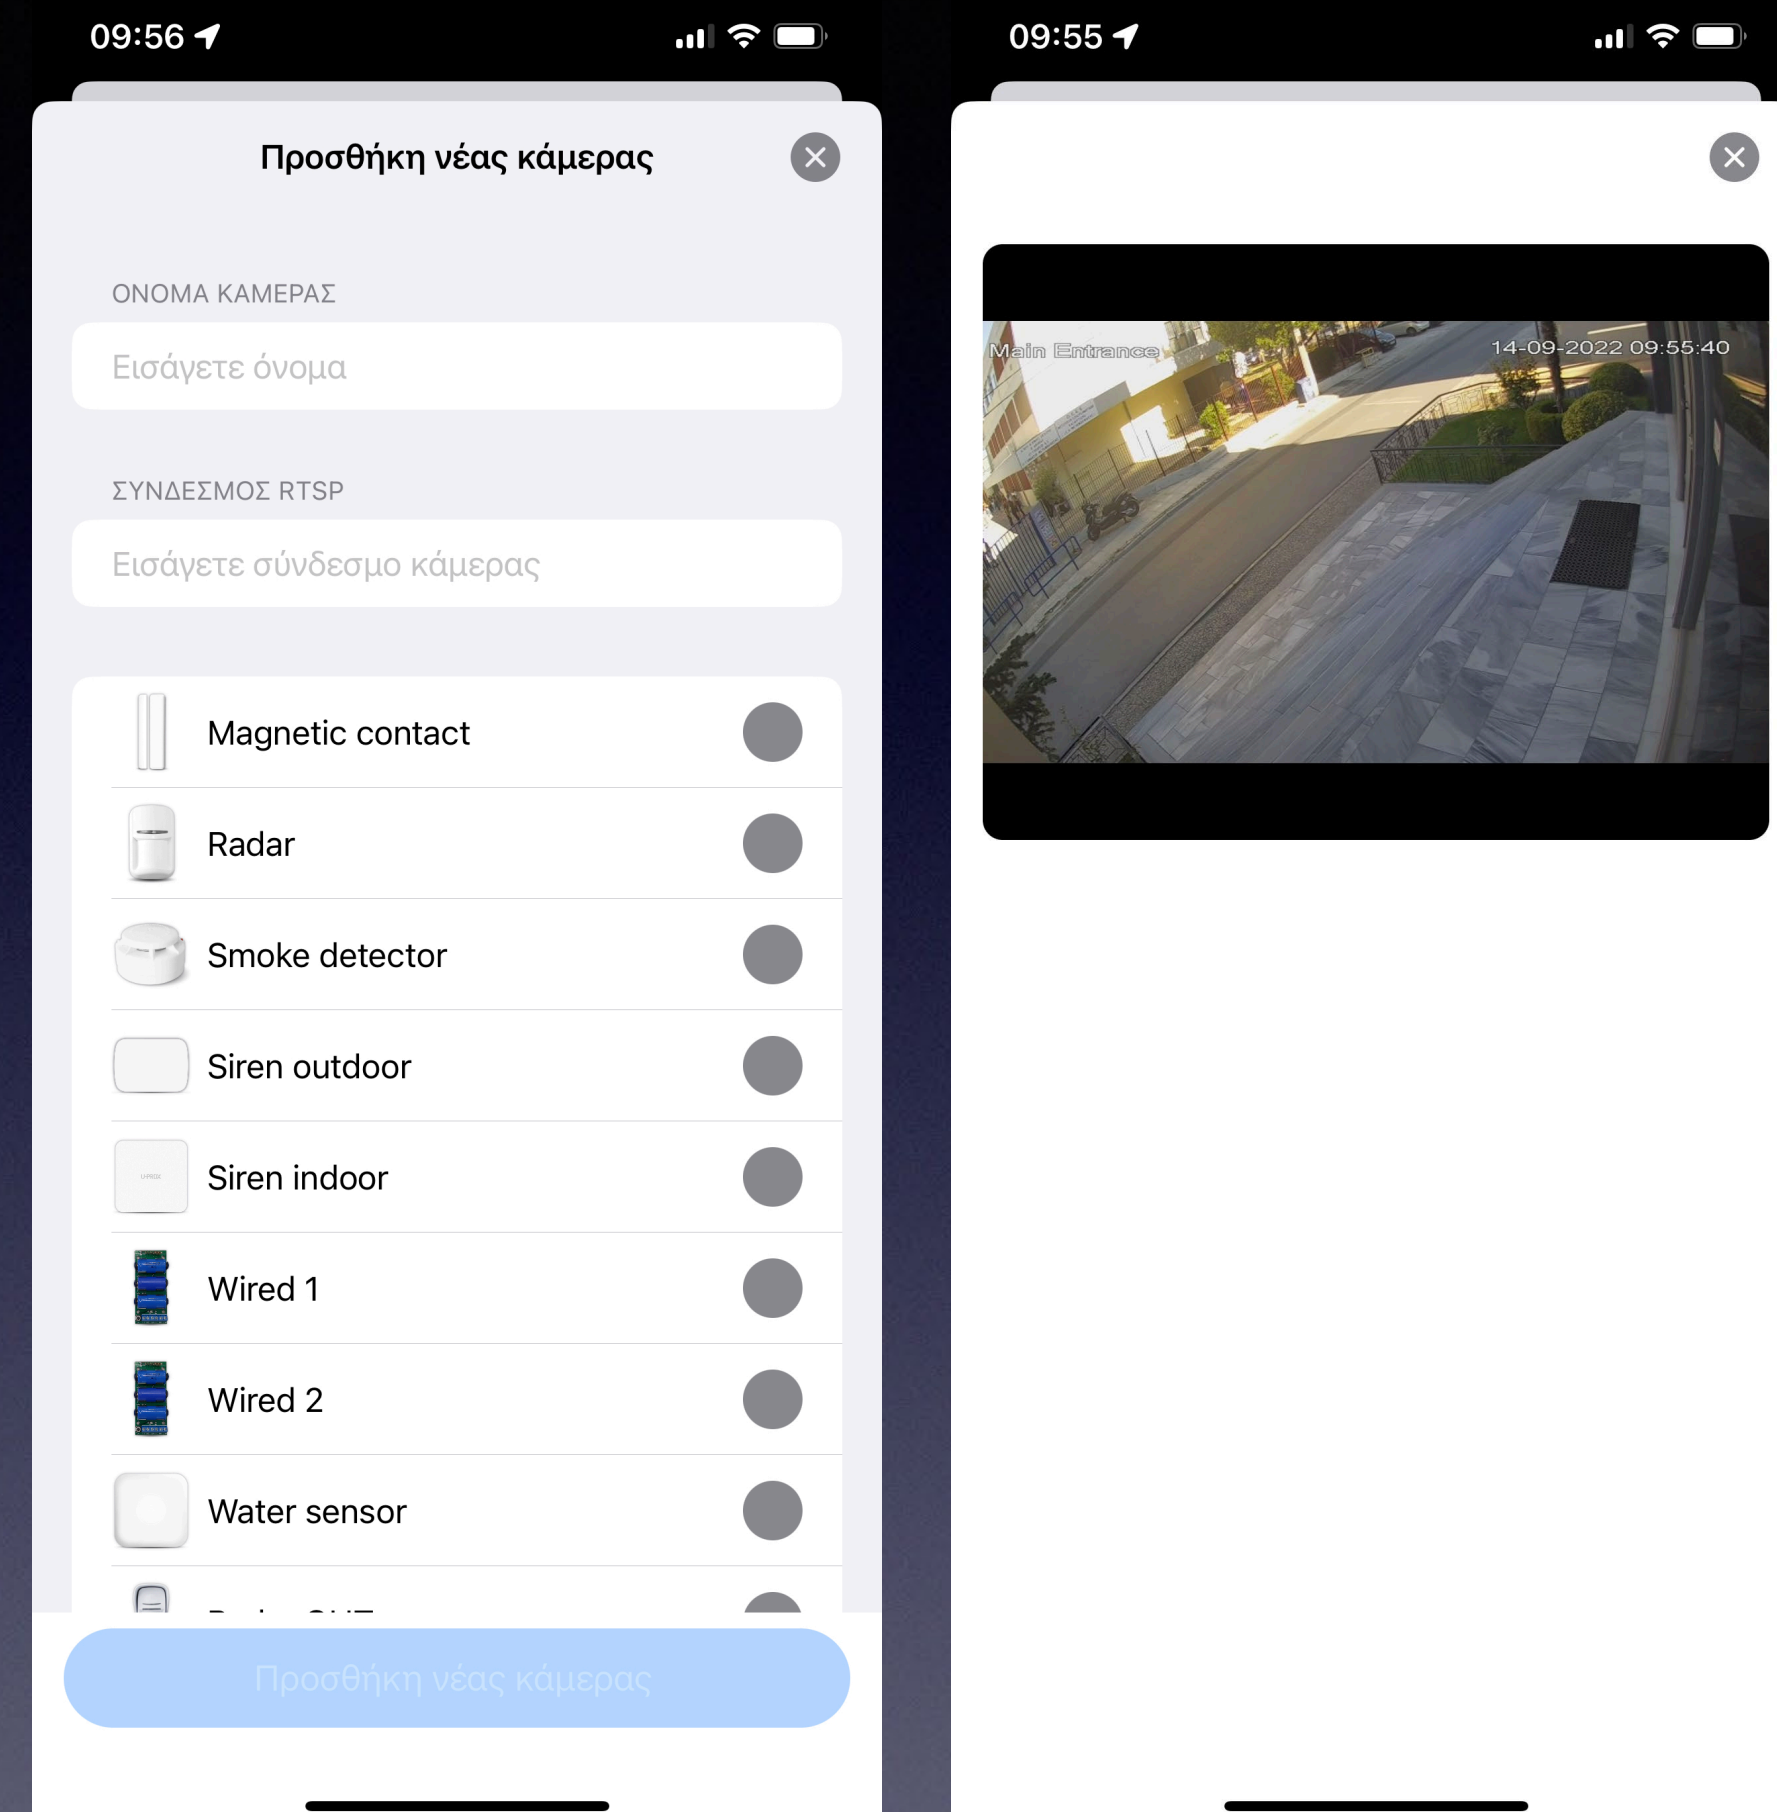

15:46

5G

Κάμερες

Δεν έχετε κάμερες ακόμα

Προσθήκη νέας κάμερας

- Η εφαρμογή διαθέτει την ενσωμάτωση οποιουδήποτε εγκατεστημένου συστήματος CCTV το οποίο διαθέτει rtsp.
- Κάθε κάμερα μπορεί να "δεθεί" με μία από τις δηλωμένες ζώνες της μονάδες για γρήγορη οπτική επιβεβαίωση του συμβάντος.

Εφαρμογή τελικού χρήστη - CCTV

PARADOX HELLAS A.E.
Συστήματα Ασφαλείας & Πυρανίχνευσης