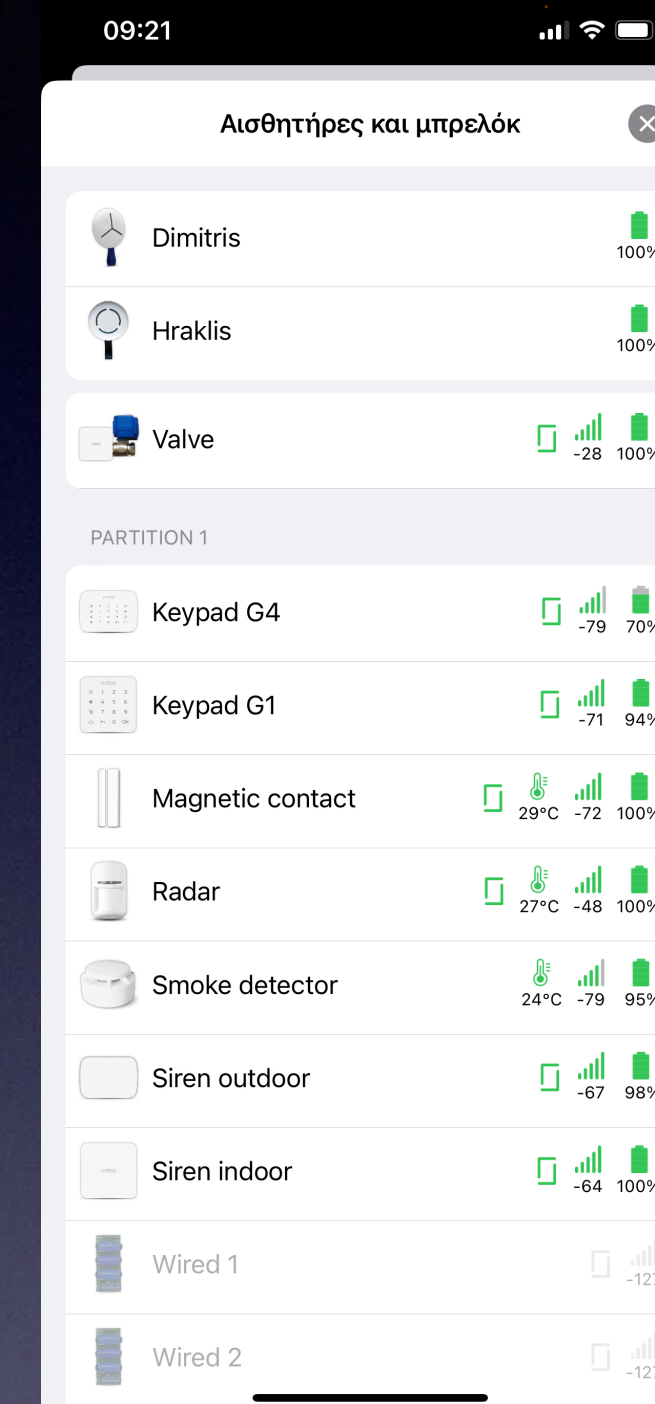

Εφαρμογή τελικού χρήστη - Ρυθμίσεις

← Πληροφορίες εγκαταστάτη (εφόσον είναι εξουσιοδοτημένος)

← Πληροφορίες επιλεγμένου κέντρου λήψεως σημάτων

← Πληροφορίες κεντρικής μονάδας & επικοινωνίας

← Πληροφορίες ζωνών / περιφερειακών και χειριστηρίων

← Πληροφορίες / Προσθήκη - αφαίρεση χρηστών

← Ορισμός προωθούμενων συμβάντων (push notifications)

← Όπλιση / αφόπλιση - Όπλιση σε κατάσταση Stay