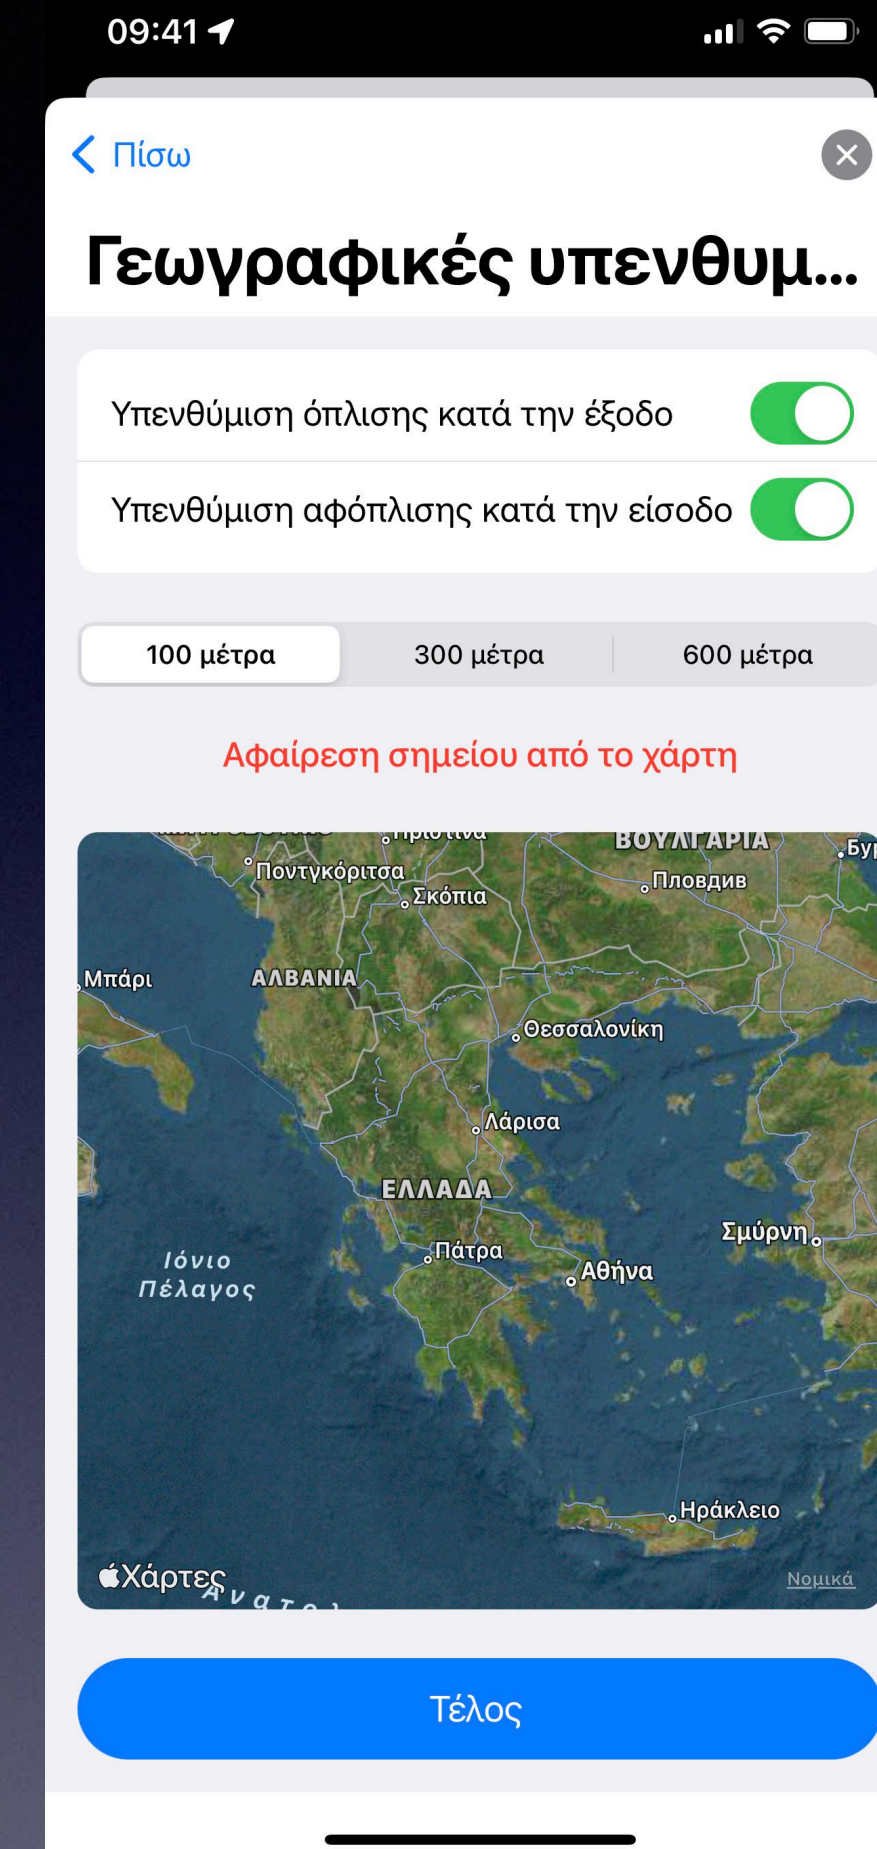

- Η εφαρμογή διαθέτει τη δυνατότητα ενεργοποίησης προωθούμενων συμβάντων με χρήση geolocation.
- Όταν ο χρήστης απομακρύνεται από την ορισμένη περιοχή, θα λαμβάνει ενημερώσεις υπενθύμισης για την όπλιση ή αφόπλιση του συστήματος.