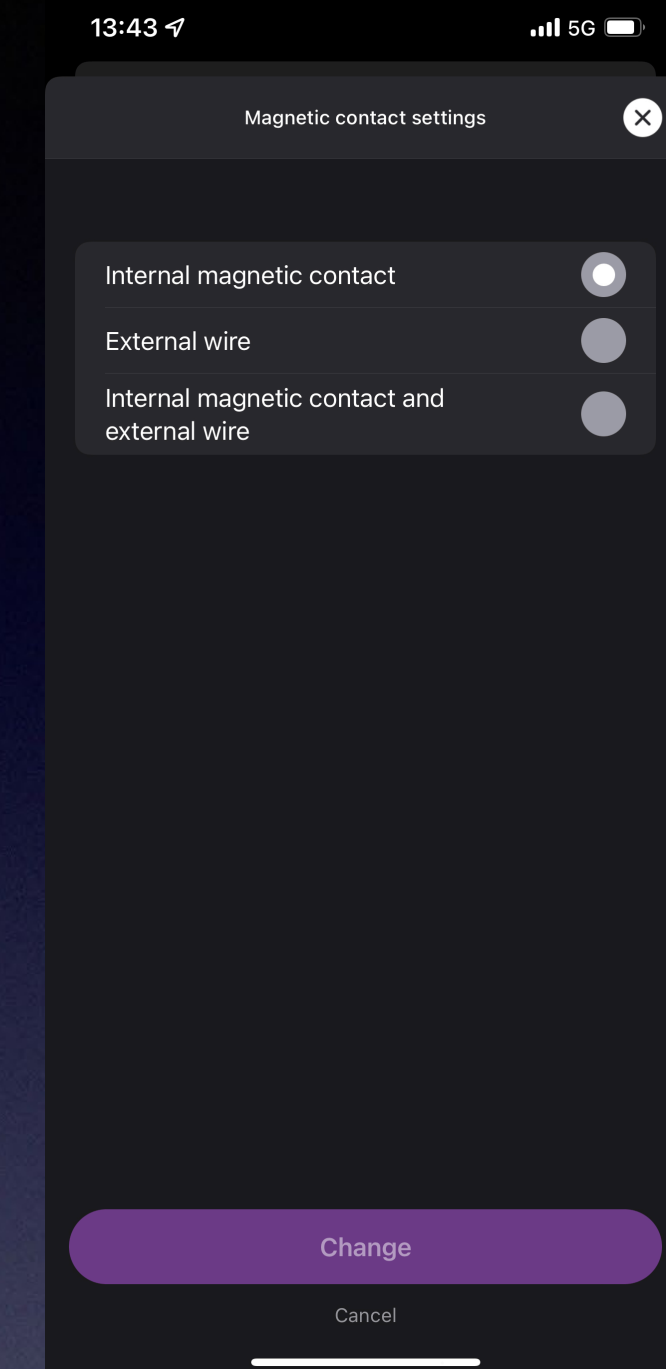

Ρύθμιση περιφερειακών

- ← Καθορισμός ζώνης
- ← Ενεργοποίηση όπλισης Force
- ← Χρόνοι εισόδου / εξόδου
- ← Έξοδος για ενδεικτικό LED

- ← Γενικές ρυθμίσεις περιφερειακού
- ← Δοκιμή ζευγοποίησης ανιχνευτή με το hub