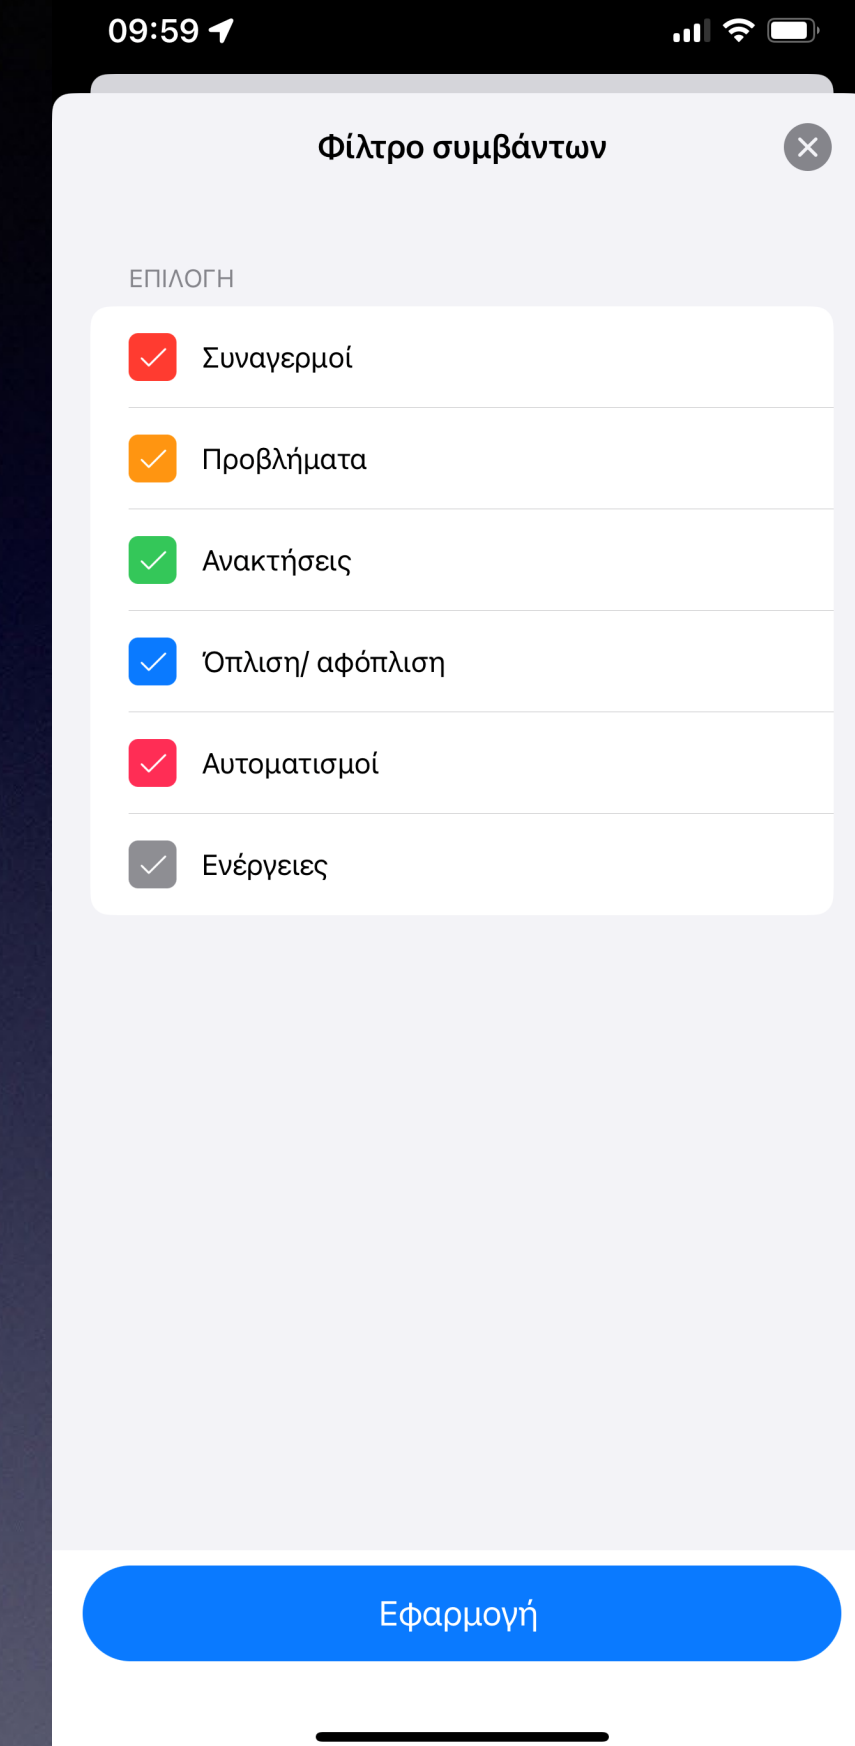

- Το ιστορικό περιλαμβάνει κάθε ενέργεια ή πρόβλημα της κεντρικής μονάδας. Καταγράφονται τόσο οι κινήσεις του τελικού χρήστη όσο και του εγκαταστάτη.
- Ο χρήστης μπορεί να φιλτράρει στο ιστορικό με βάση τη κατηγορία της κάθε αναφοράς.