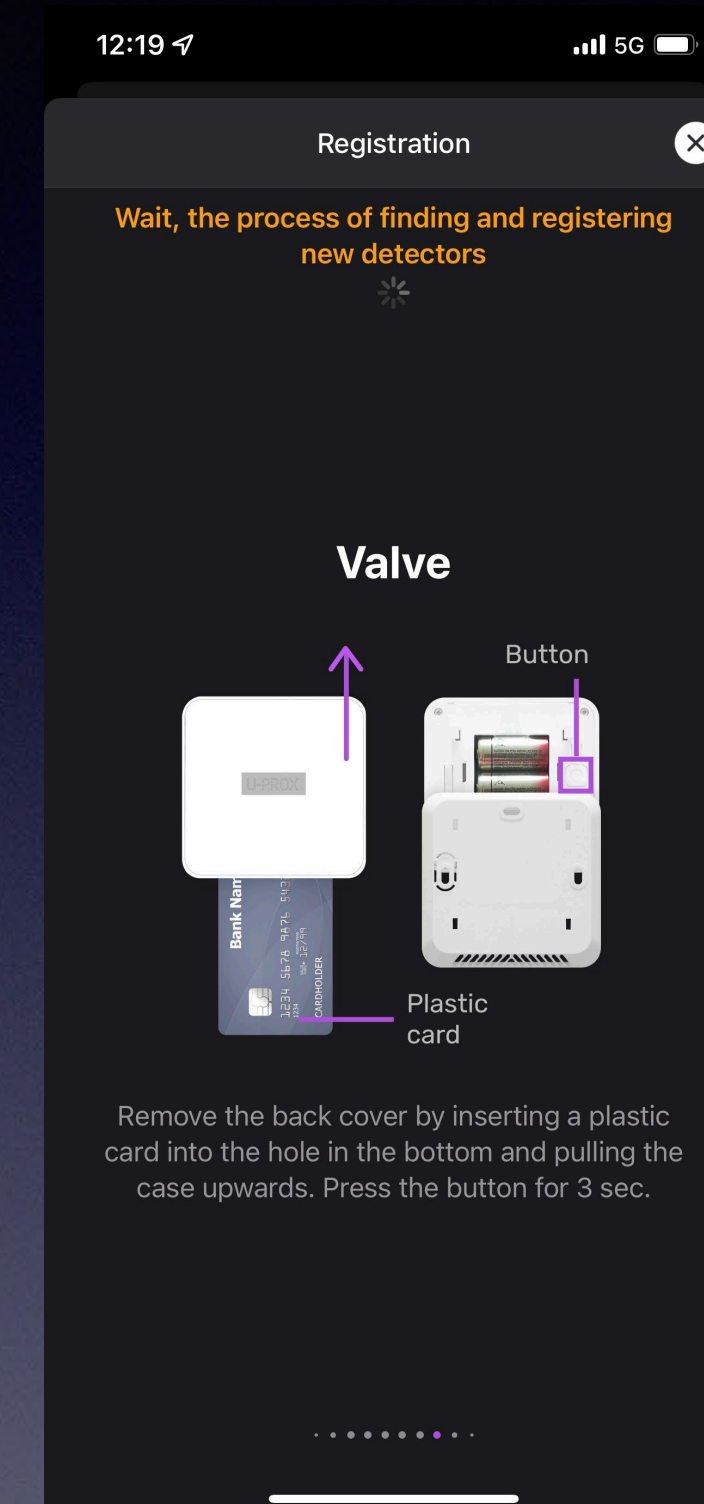

Ηλεκτρική βάνα