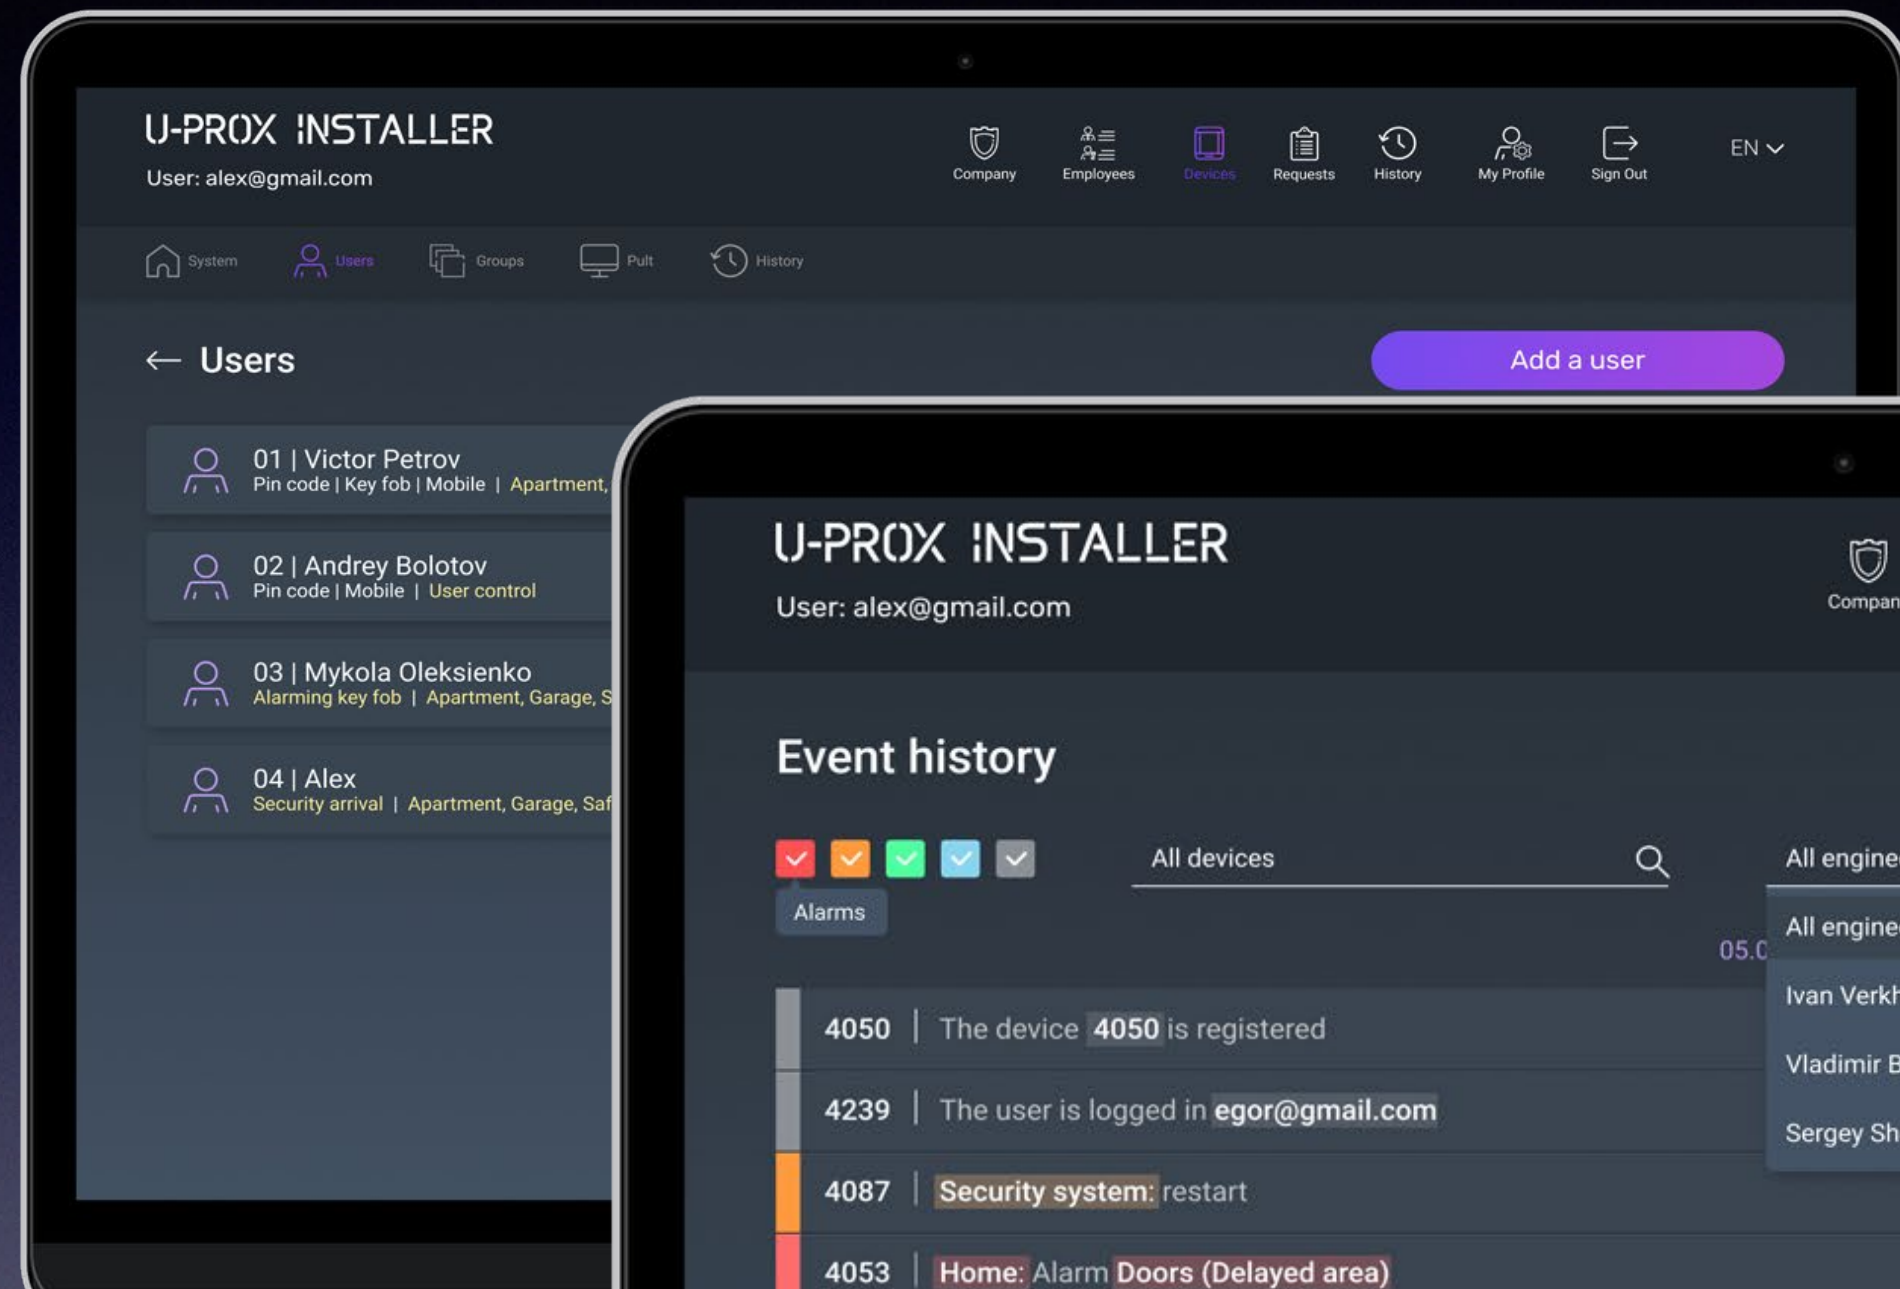

U-Prox Installer app &

Web interface

προσθήκη χρηστών