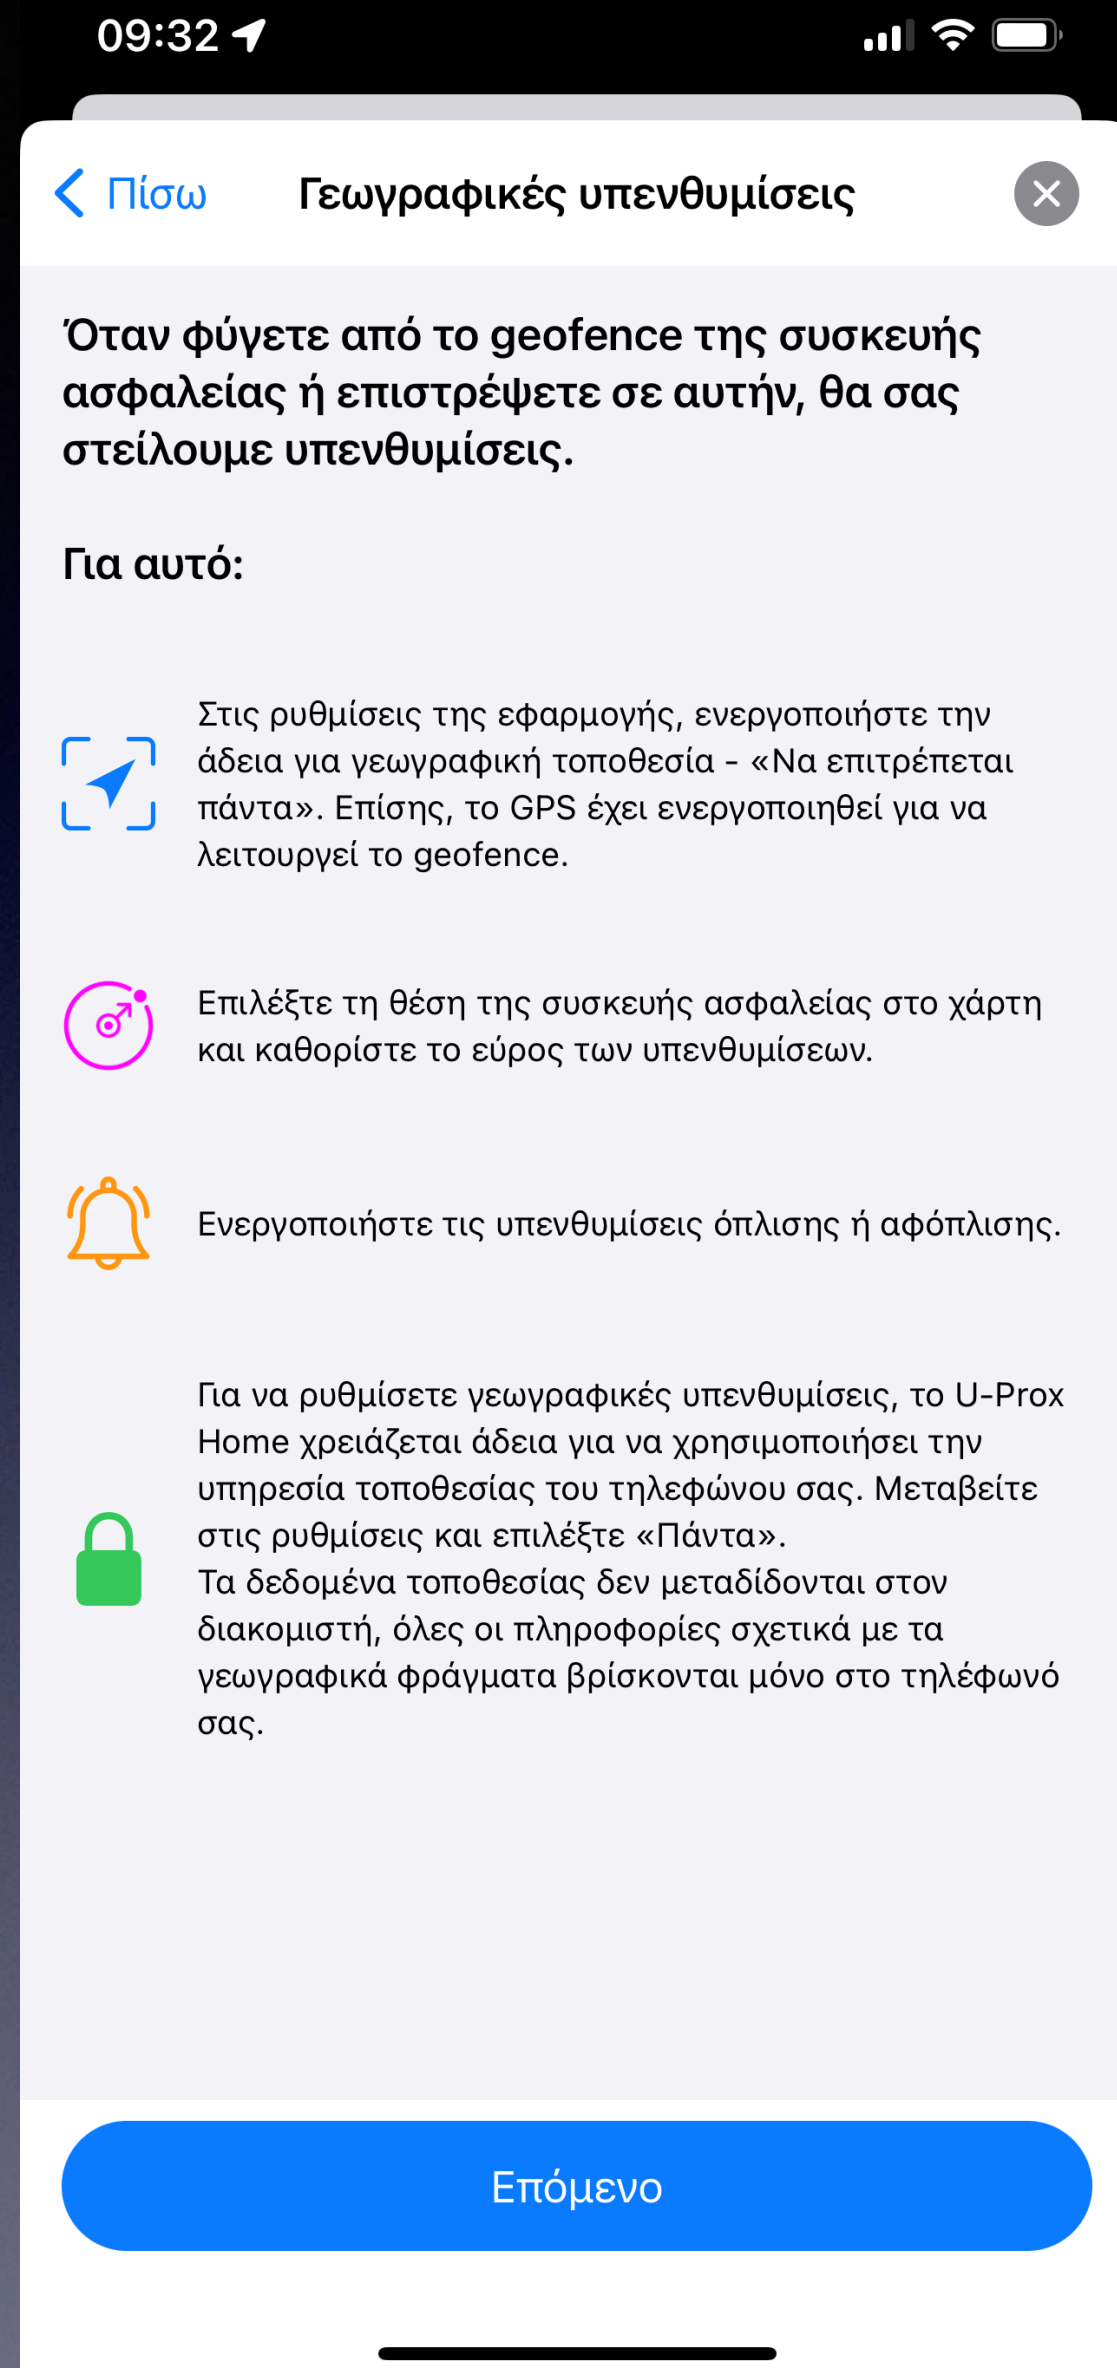

Εφαρμογή τελικού χρήστη - Geolocation