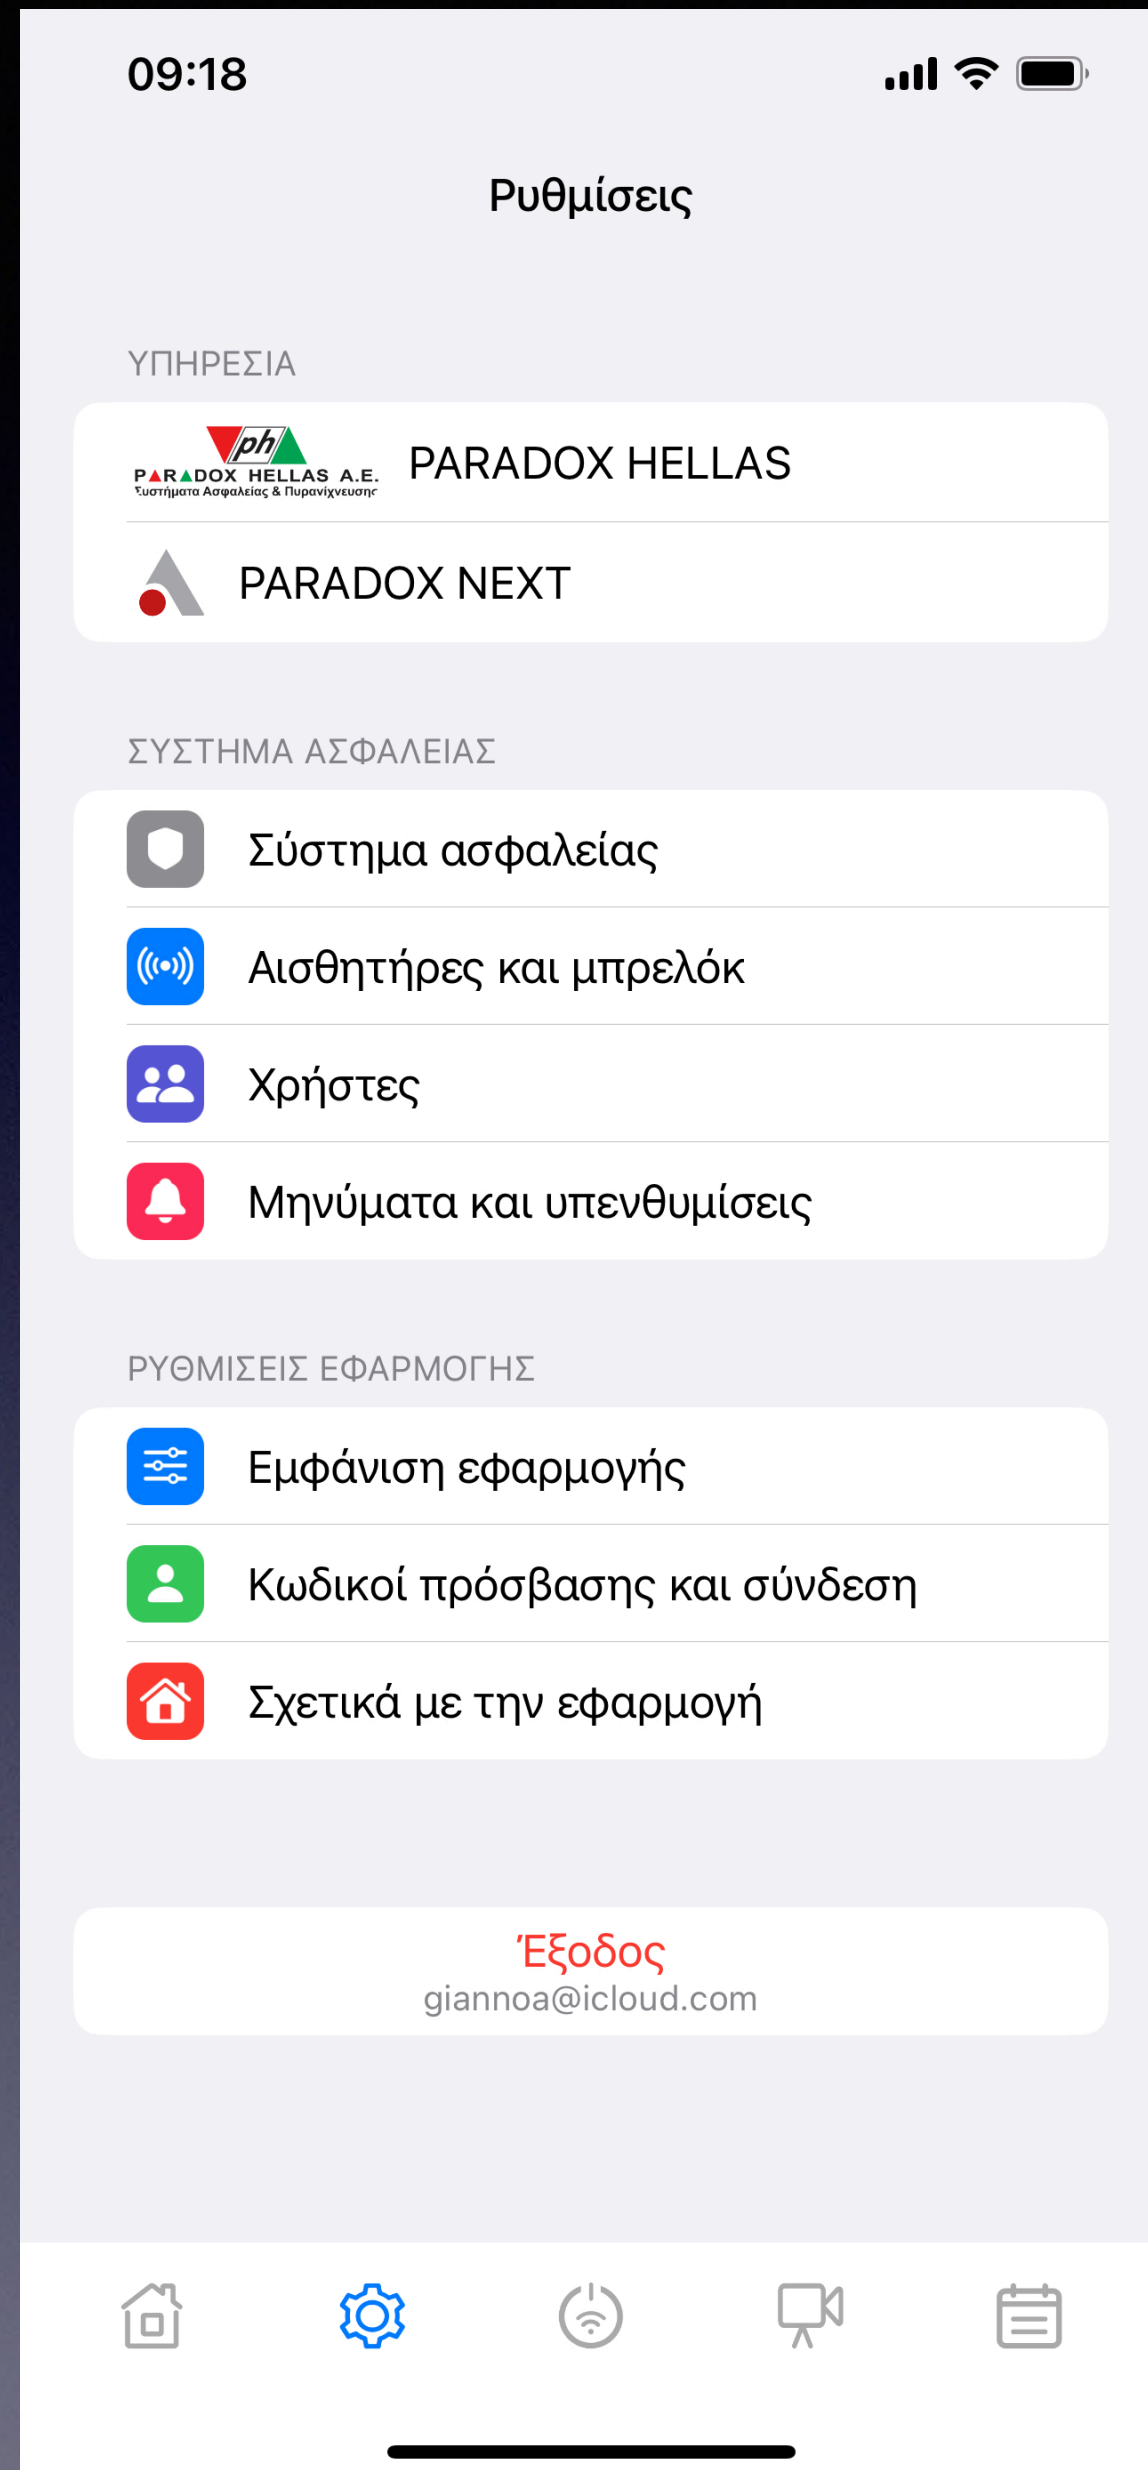

Εφαρμογή τελικού χρήστη - Ρυθμίσεις

← Πληροφορίες εγκαταστάτη (εφόσον είναι εξουσιοδοτημένος)

← Πληροφορίες επιλεγμένου κέντρου λήψεως σημάτων

← Πληροφορίες κεντρικής μονάδας & επικοινωνίας

← Πληροφορίες ζωνών / περιφερειακών και χειριστηρίων

← Πληροφορίες / Προσθήκη - αφαίρεση χρηστών

← Ορισμός προωθούμενων συμβάντων (push notifications)

← Όπλιση / αφόπλιση - Όπλιση σε κατάσταση Stay