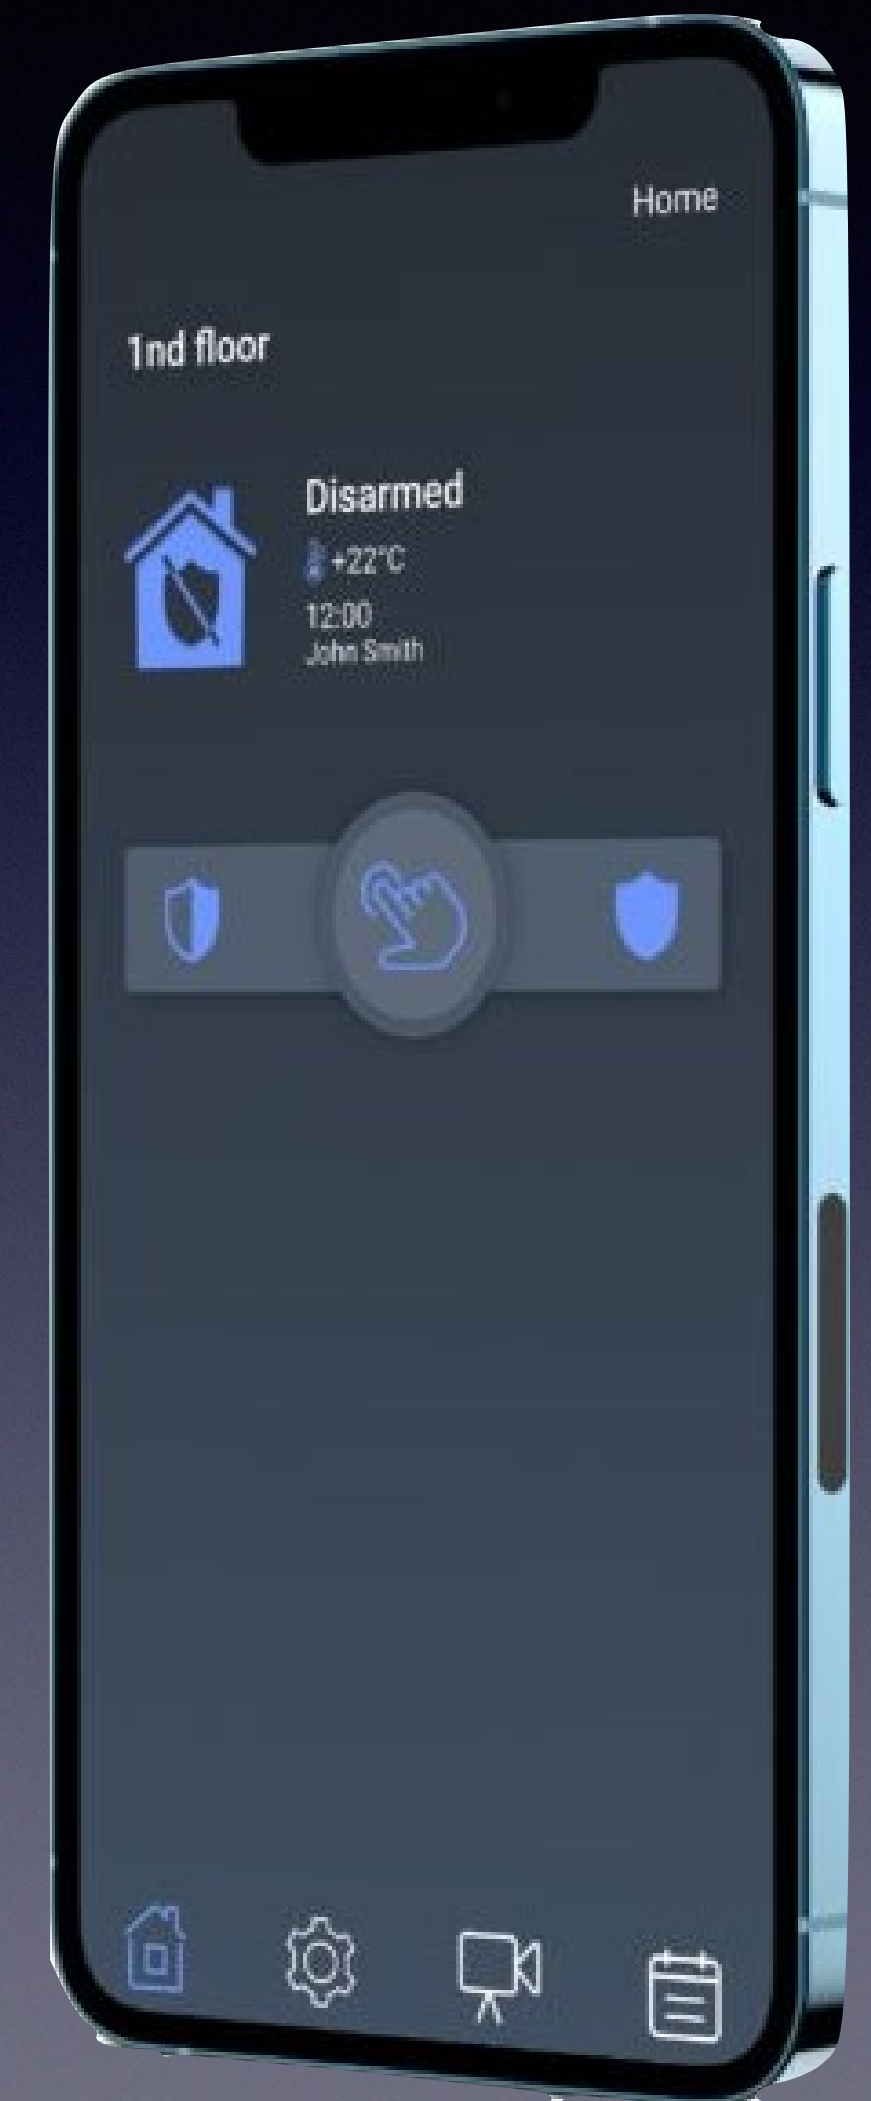

PARADOX HELLAS A.E.
Συστήματα Ασφαλείας & Πυρανίχνευσης

Ευκολία για τον χρήστη

U-Prox Home application

- Σχεδιασμός εφαρμογής για εύκολη χρήση από όλους.
- Όπλιση και αφόπλιση με μία κίνηση.
- Εμφάνιση αρχείου συμβάντων.
- Push notifications για κάθε κατάσταση του συστήματος.
- Έλεγχος μέχρι 30 υποσυστήματα (partitions).
- Άμεση όπλιση / αφόπλιση σε πολλά υποσυστήματα ταυτόχρονα.