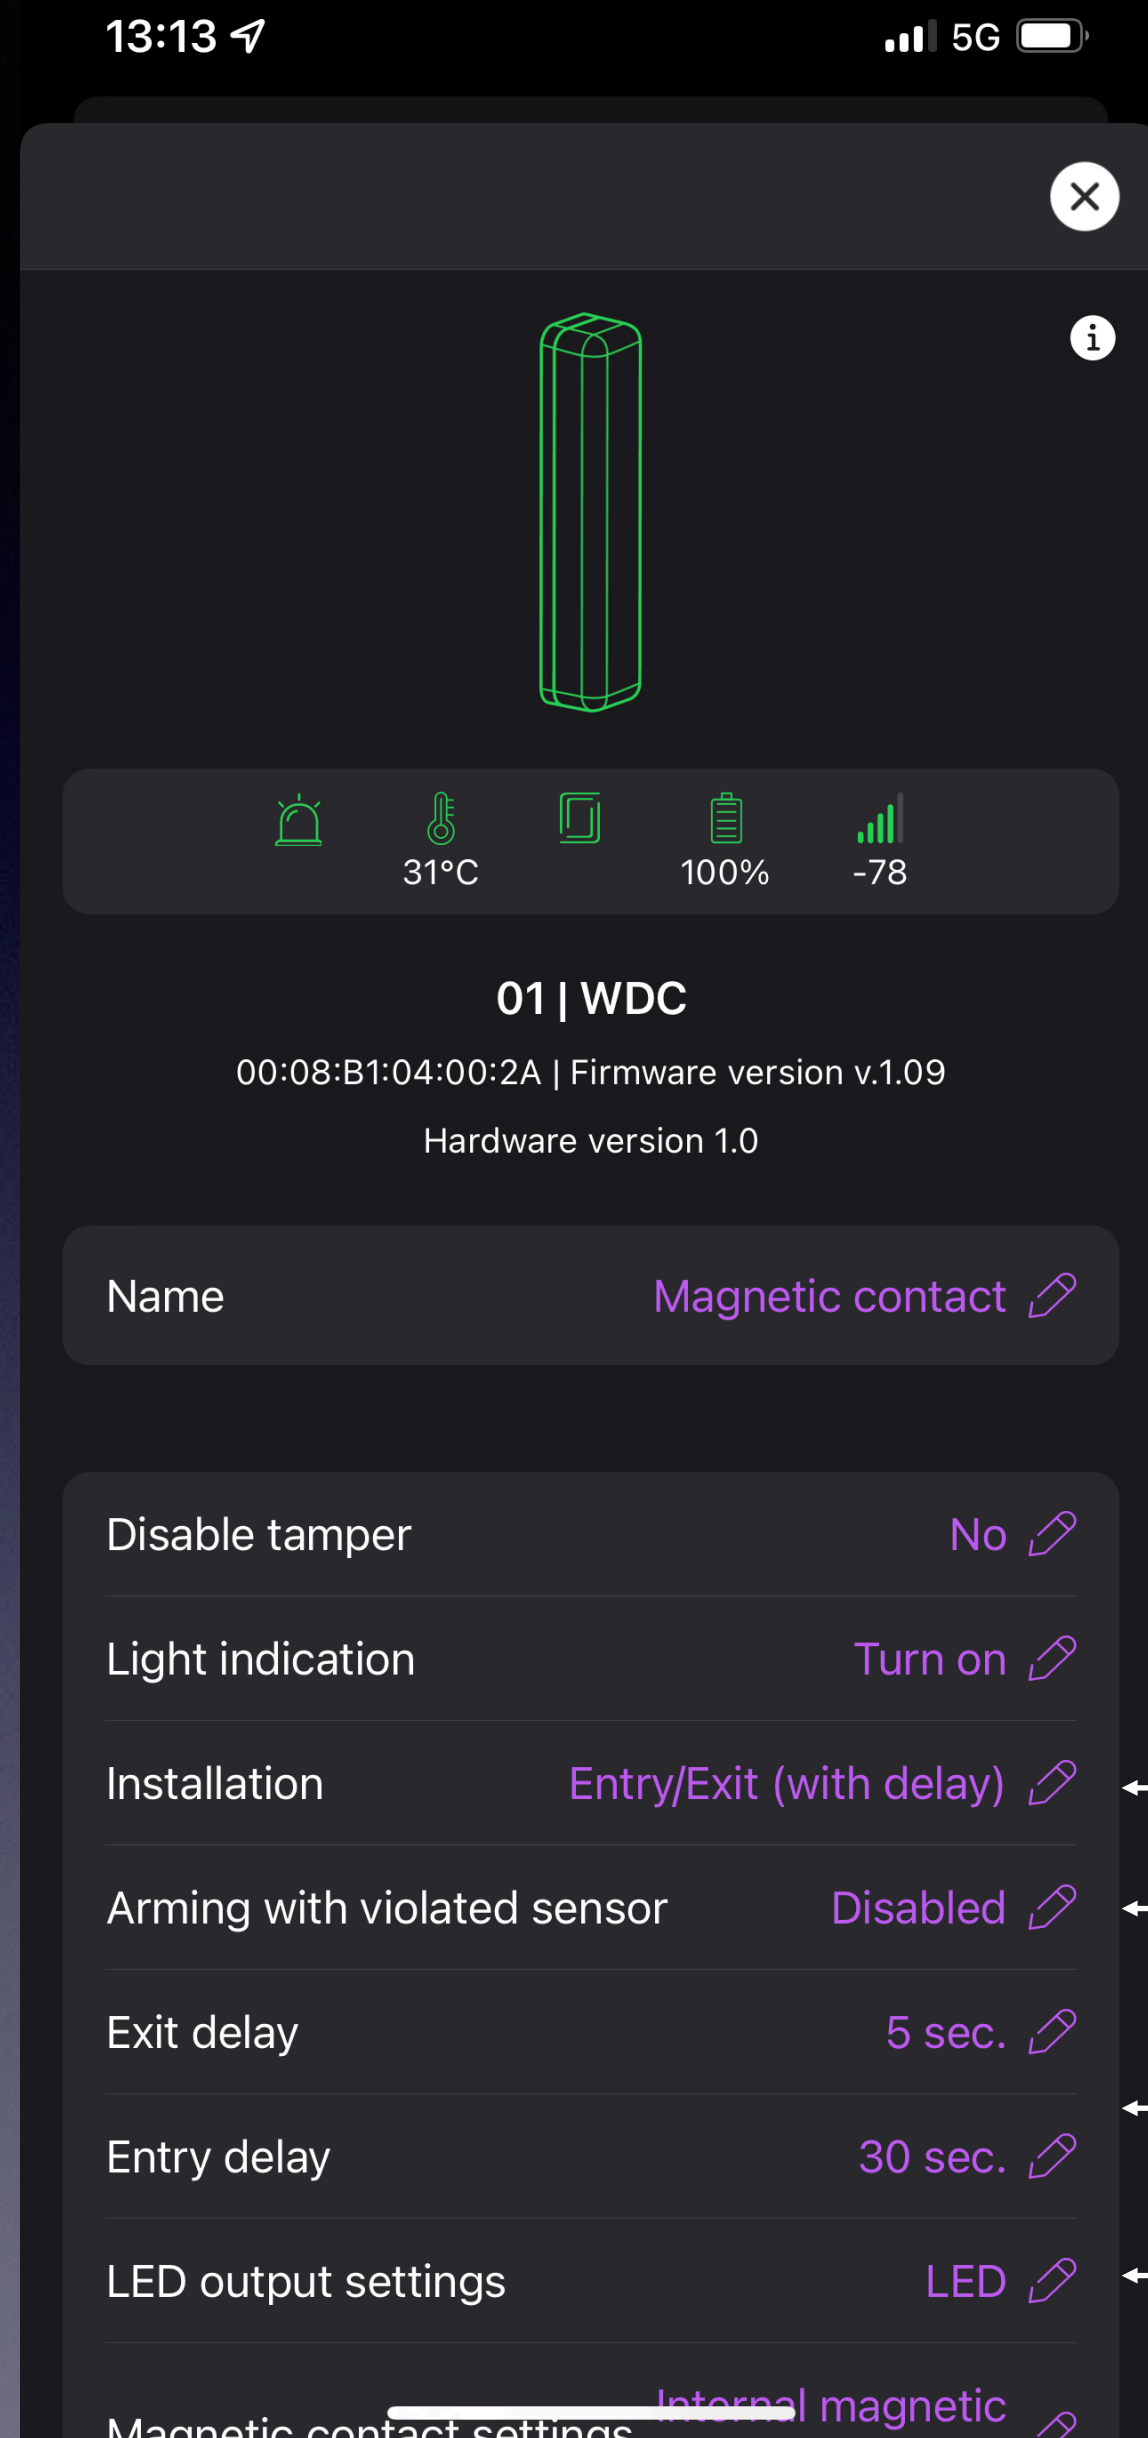

Ρύθμιση περιφερειακών

- ← Καθορισμός ζώνης
- ← Ενεργοποίηση όπλισης Force
- ← Χρόνοι εισόδου / εξόδου
- ← Έξοδος για ενδεικτικό LED

- ← Γενικές ρυθμίσεις περιφερειακού
- ← Δοκιμή ζευγοποίησης ανιχνευτή με το hub