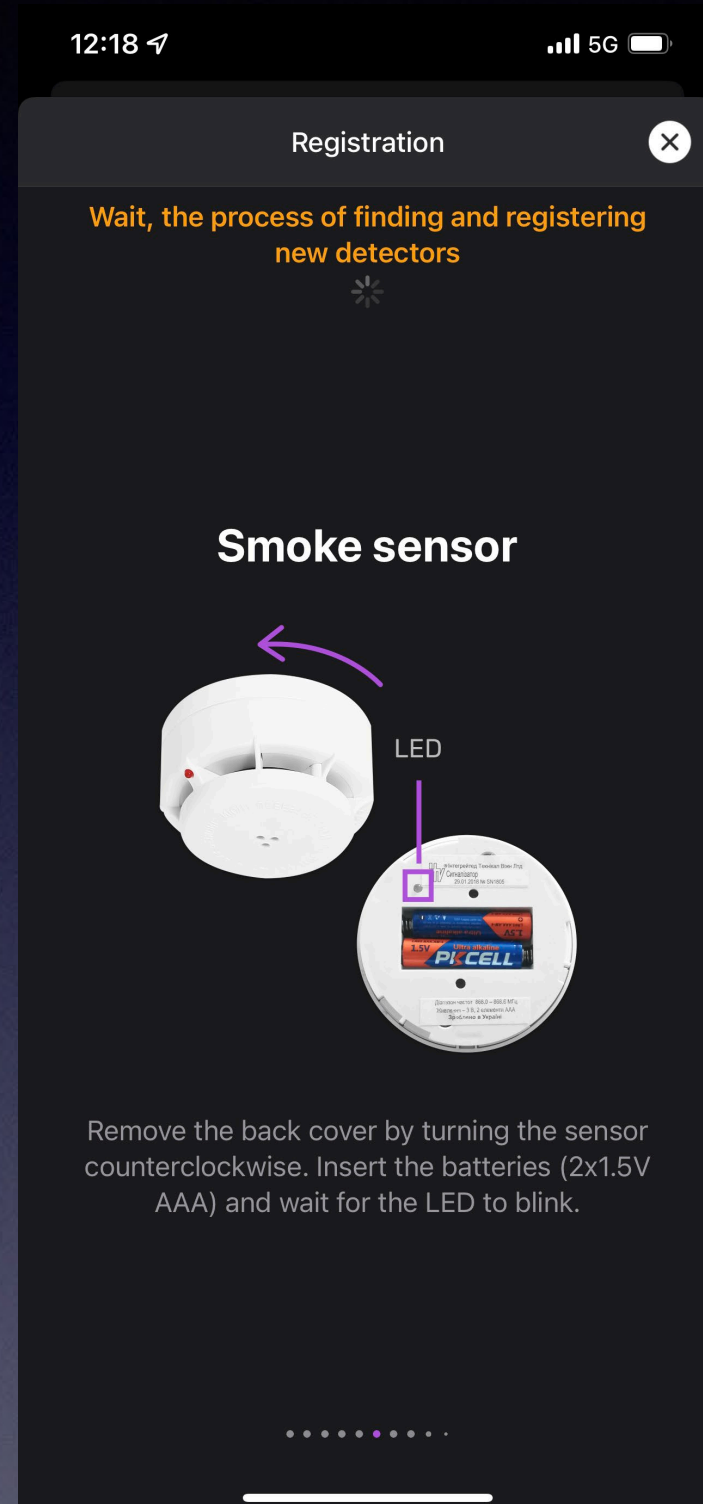

Προσθήκη περιφερειακών

- Κατά τη προσθήκη περιφερειακών, δεν απαιτείται το σκανάρισμα κωδικών QR που μπορεί να έχουν φθαρεί στο βάθος του χρόνου.

Φωτοηλεκτρικός ανιχνευτής καπνού