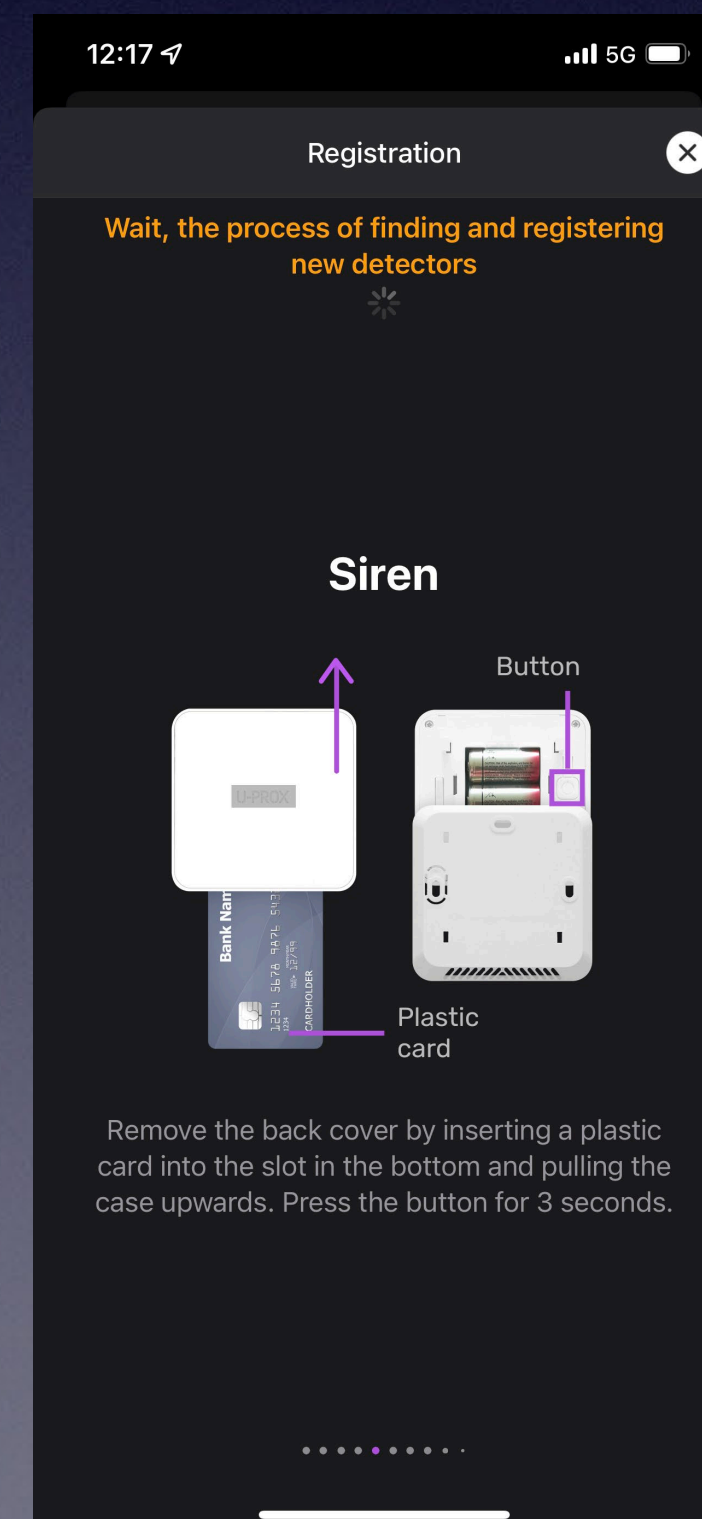

Σειρήνα εσωτ. χώρου

PARADOX HELLAS A.E.
Συστήματα Ασφαλείας & Πυρανίχνευσης