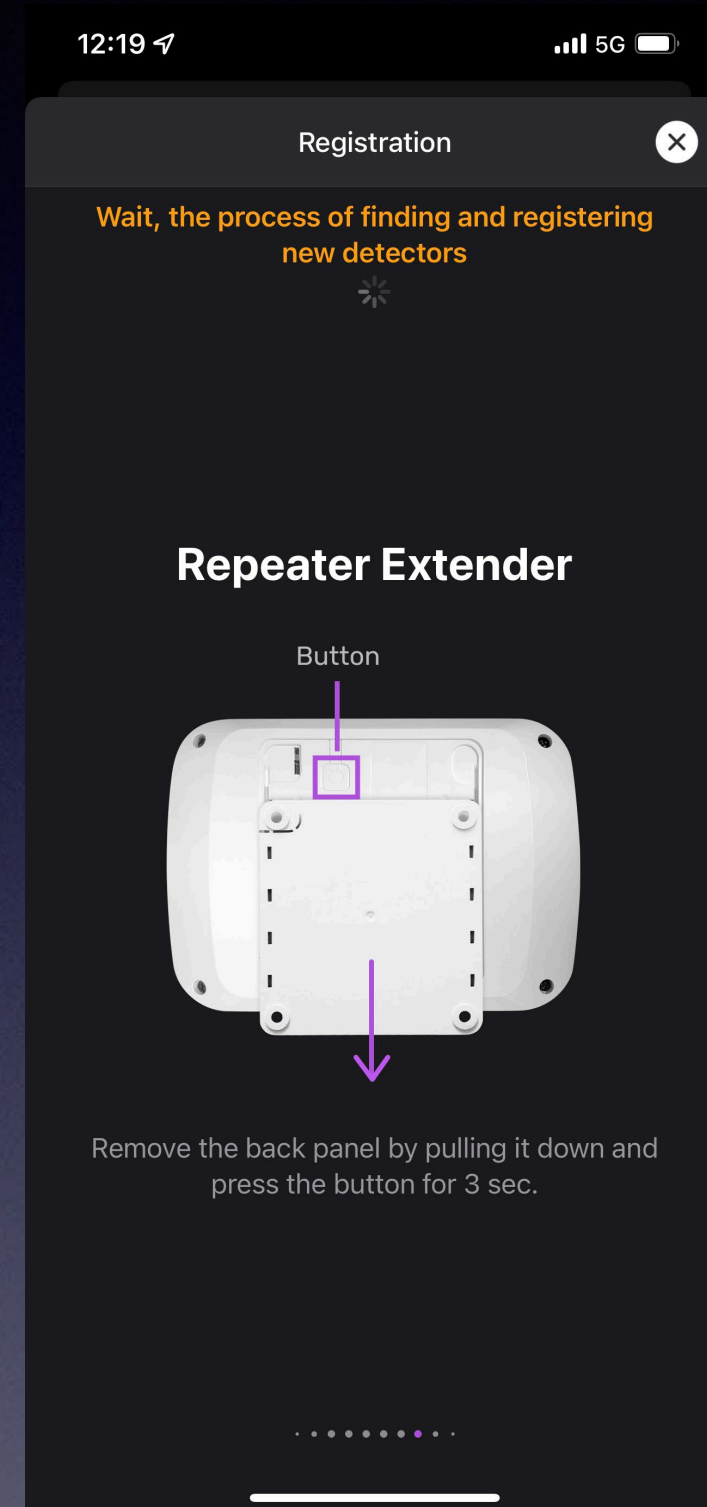

Μαγνητική επαφή - WDC

Ηλεκτρική βάνα

PIR εξωτερικού χώρου

## ... αυτά μόνο για αρχή!

Επέκταση ζωνών - Multiplexer

Επαναλήπτης σήματος

Σειρήνα εξωτερικού χώρου

Έλεγχος συσκευών / αυτοματισμοί

Μετατροπή ενσύρματες ζώνες σε ασύρματες (2Z)