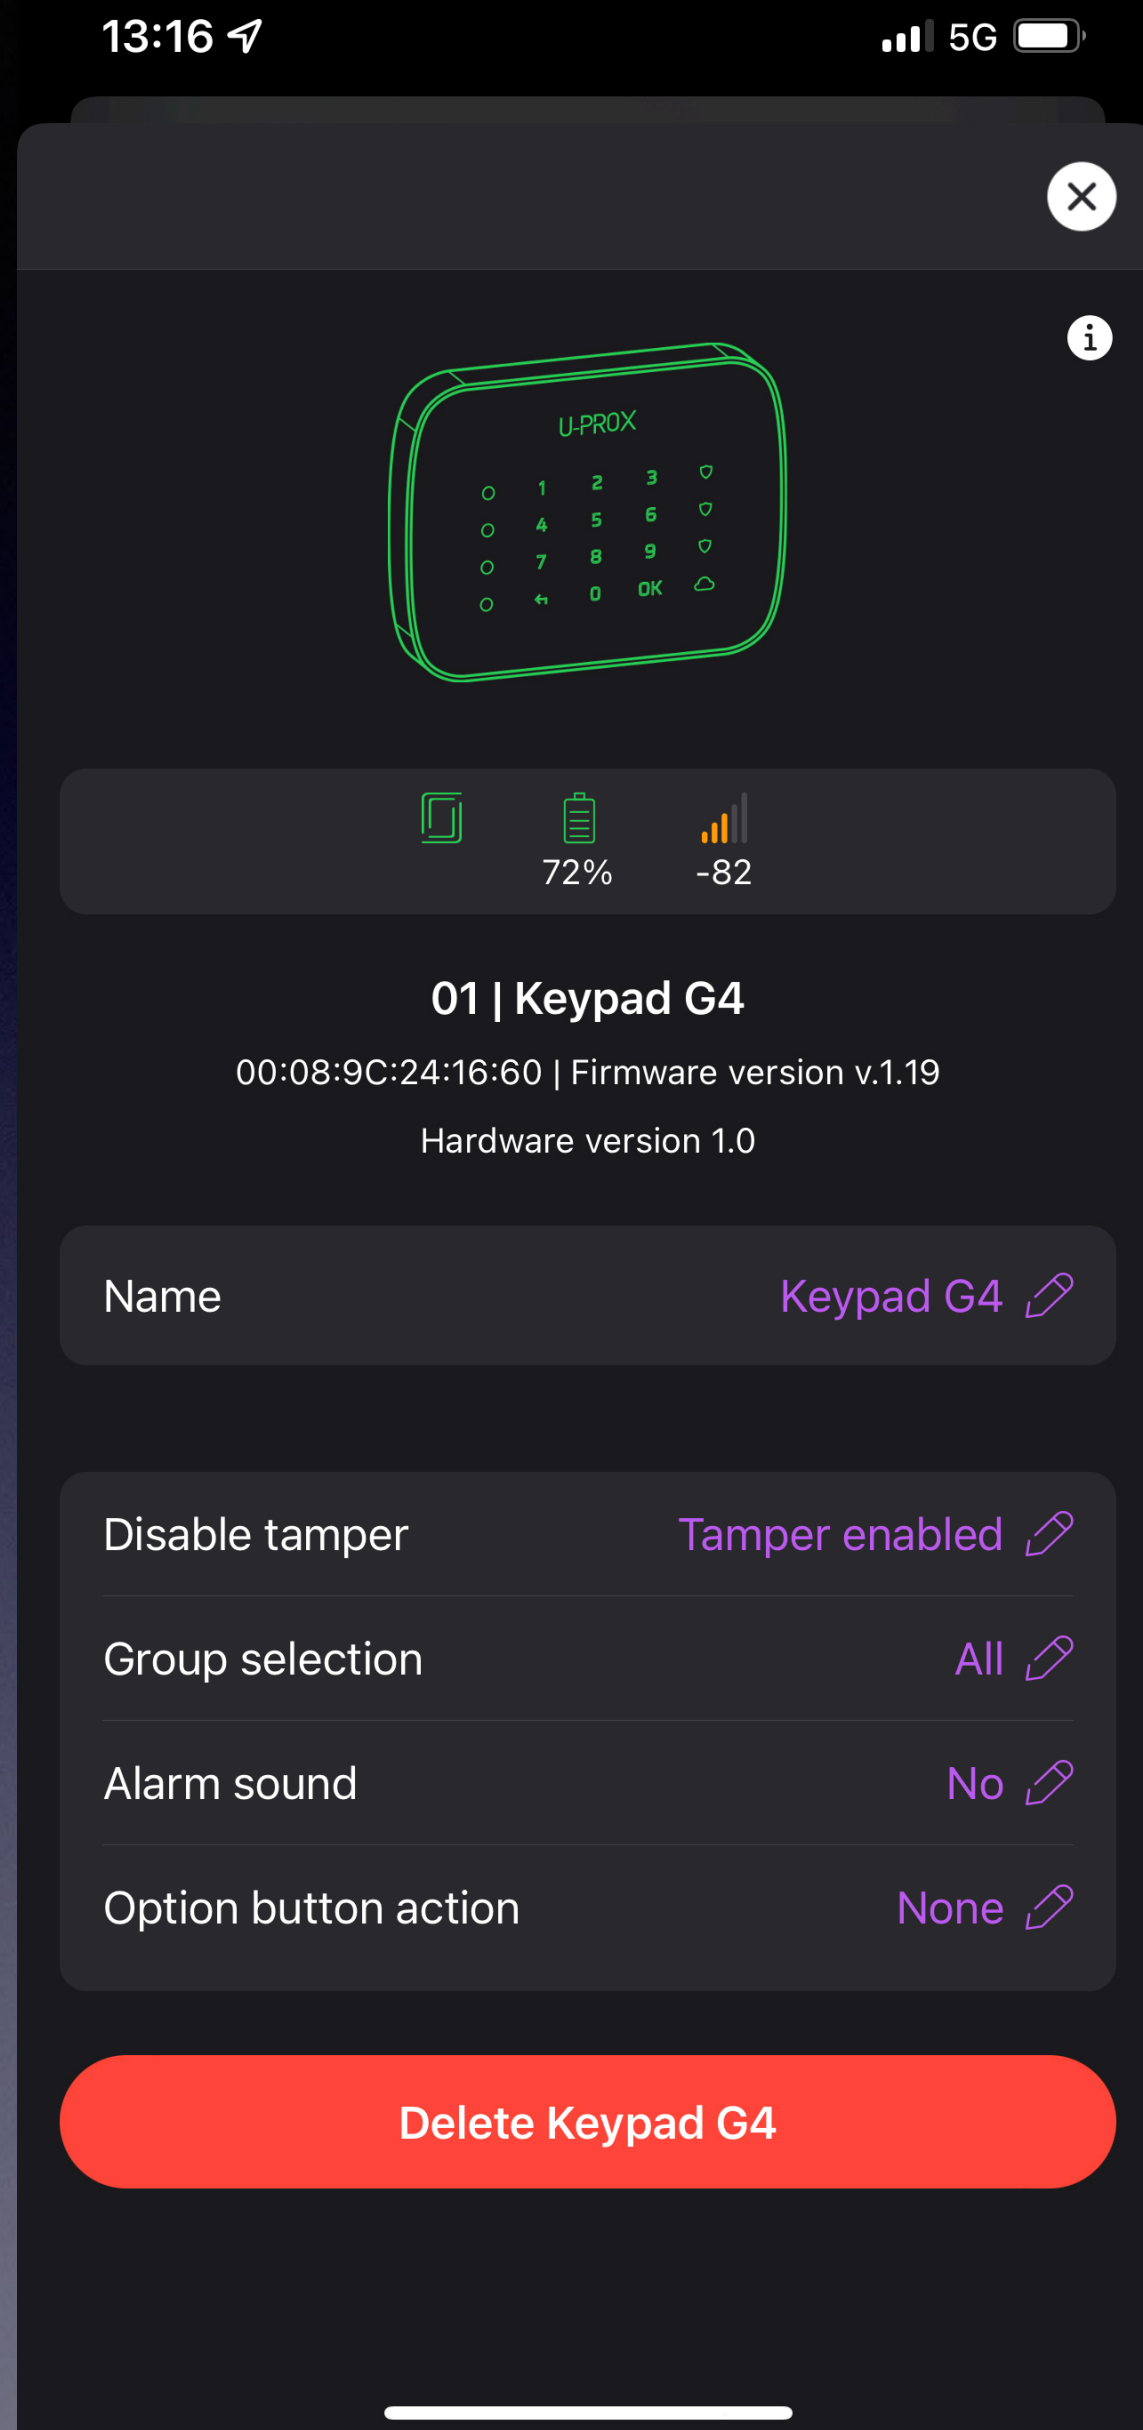

Ρύθμιση περιφερειακών

- Κάθε συσκευή μπορεί να οριστεί σε διαφορετικό group (υποσύστημα) για μεγαλύτερη ευελιξία και ευκολία στη χρήση.

- Τα πληκτρολόγια διαφοροποιούνται ως προς τον χειρισμό των υποσυστημάτων και την άμεση εμφάνιση κατάστασης αυτών.