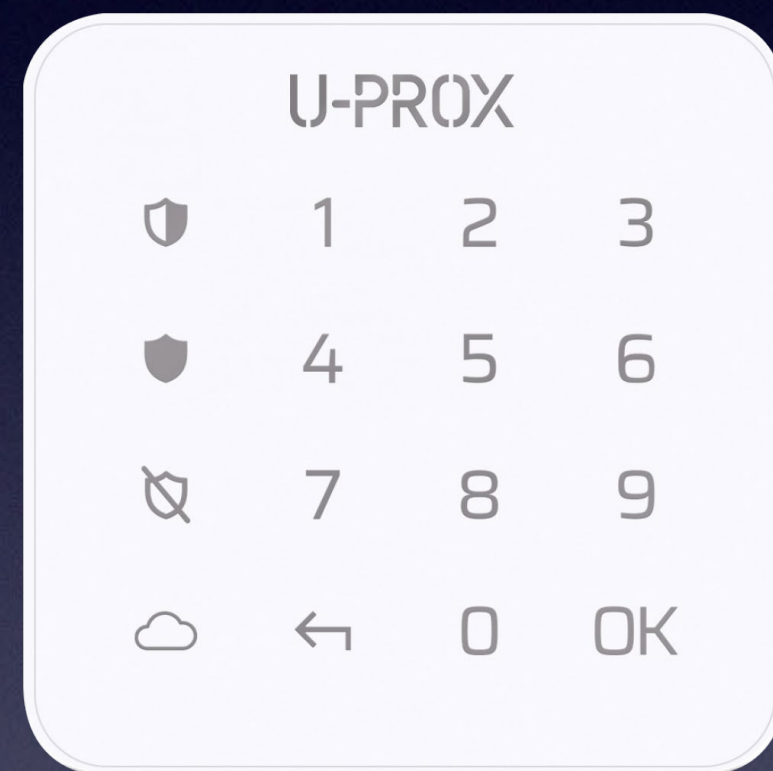

Προϊόντα

U-Prox Keypad G1

Ασύρματο
πληκτρολόγιο αφής
mini