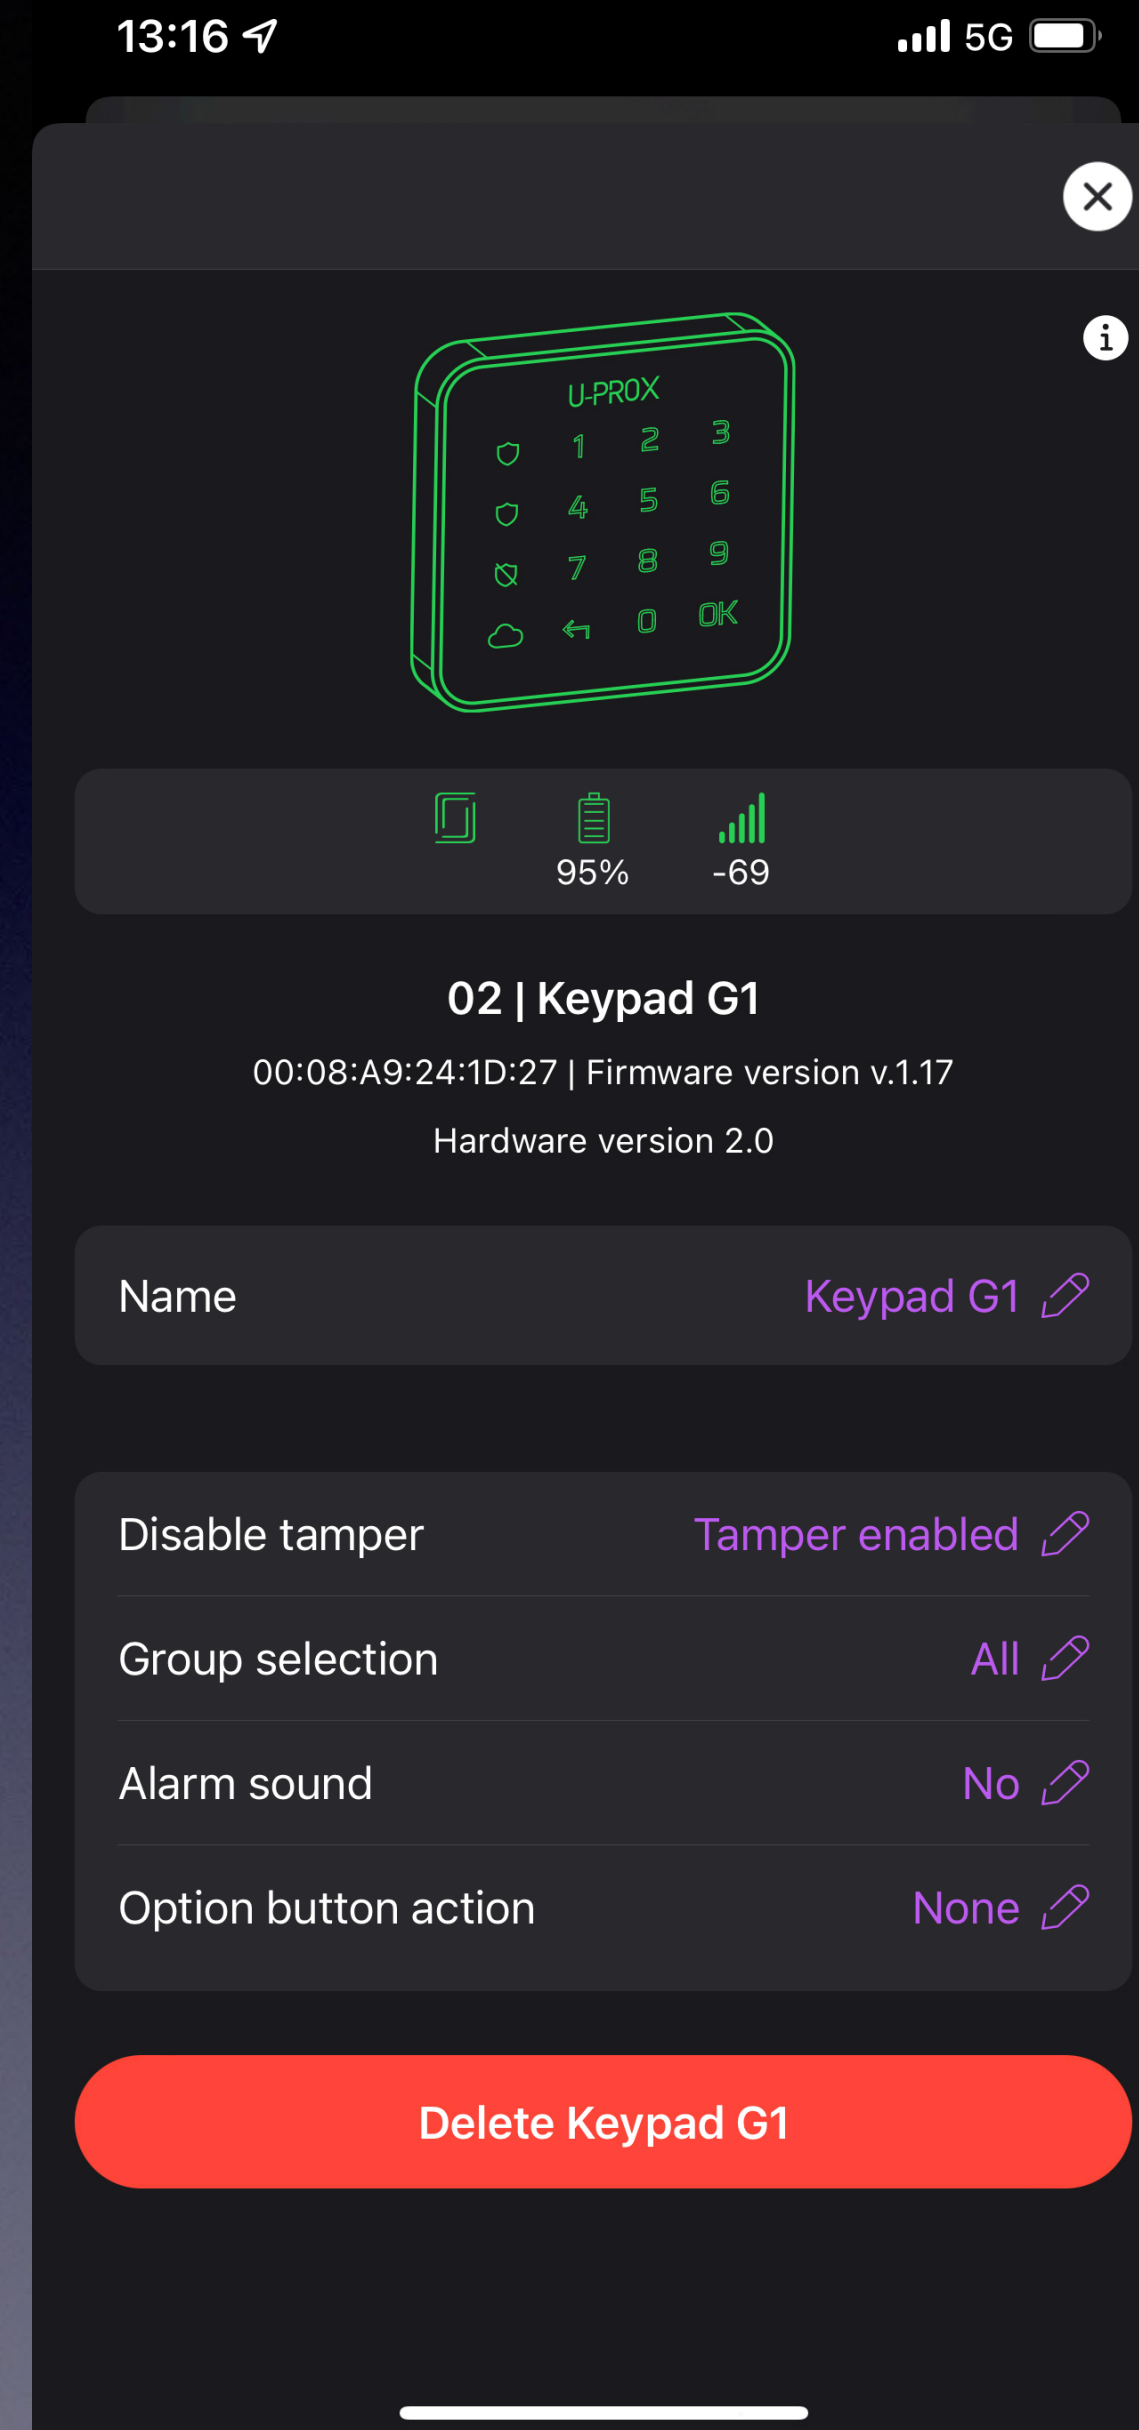

Δοκιμή σήματος για την επιβεβαίωση σωστής τοποθέτησης (απόσταση από το hub)