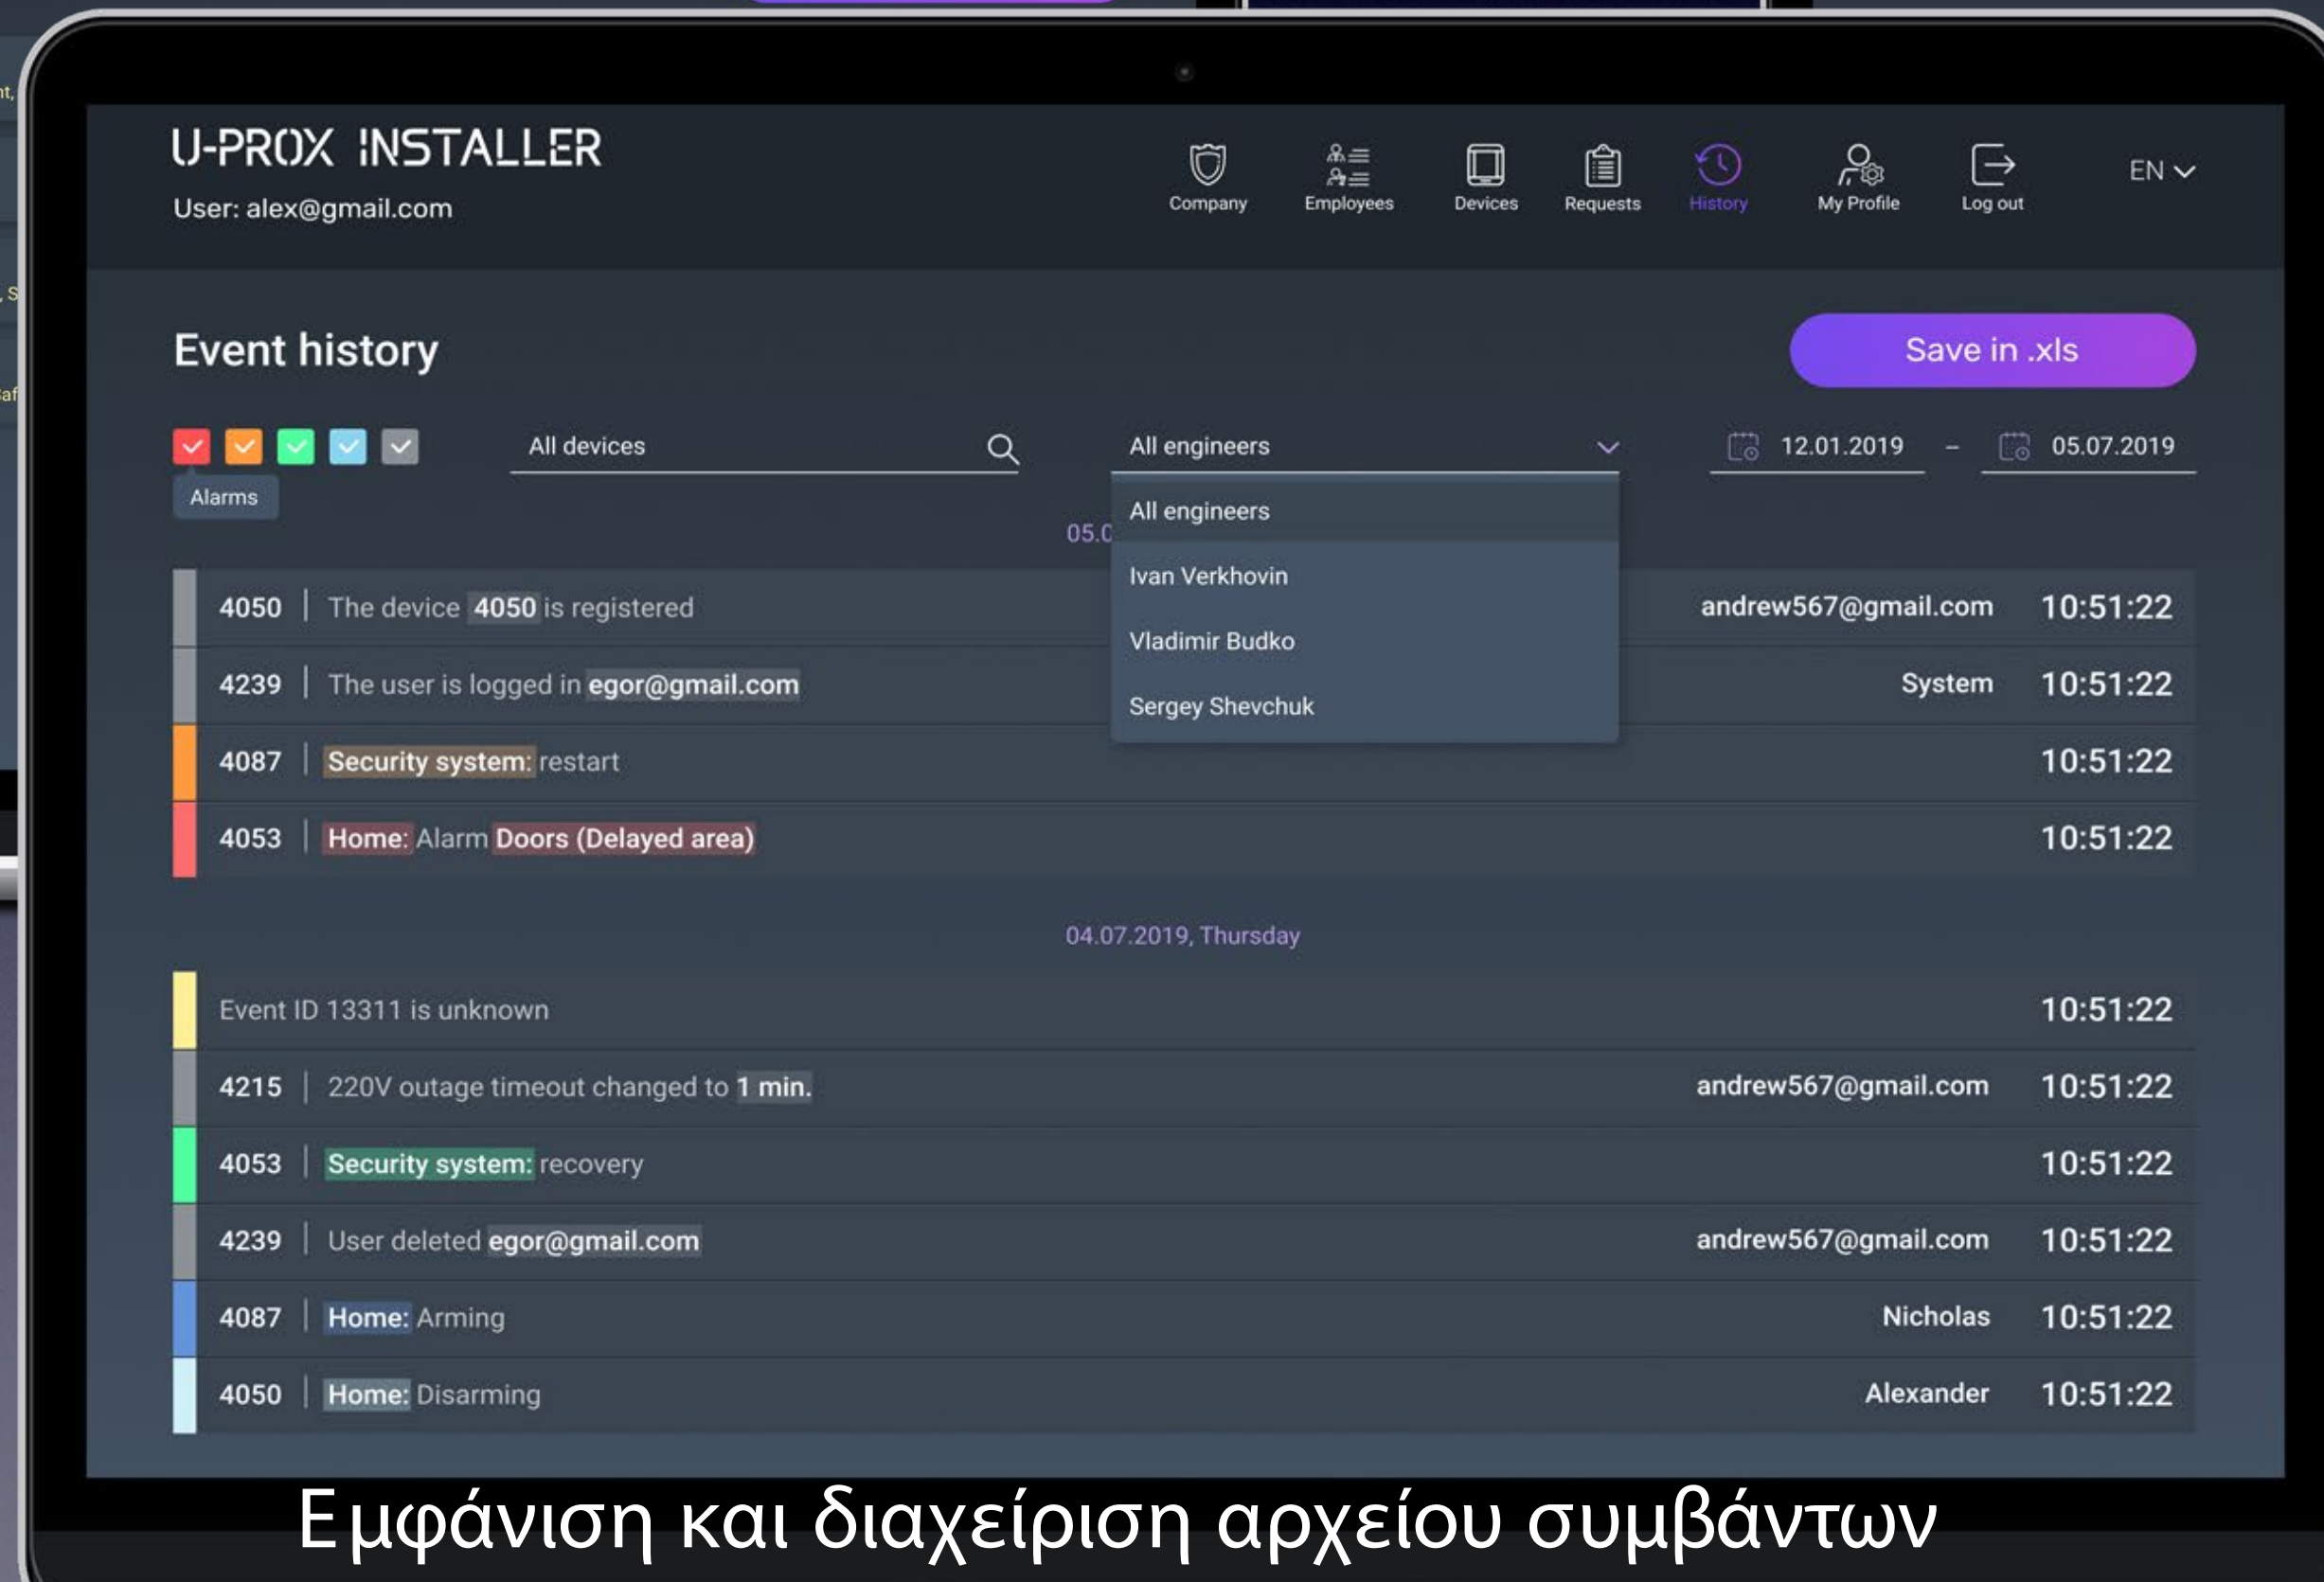

# U-Prox Installer app &

Web interface

προσθήκη χρηστών

Αναβάθμιση hub

Εμφάνιση και διαχείριση αρχείου συμβάντων

PARADOX HELLAS A.E.  
Συστήματα Ασφαλείας & Πυρανίχνευσης