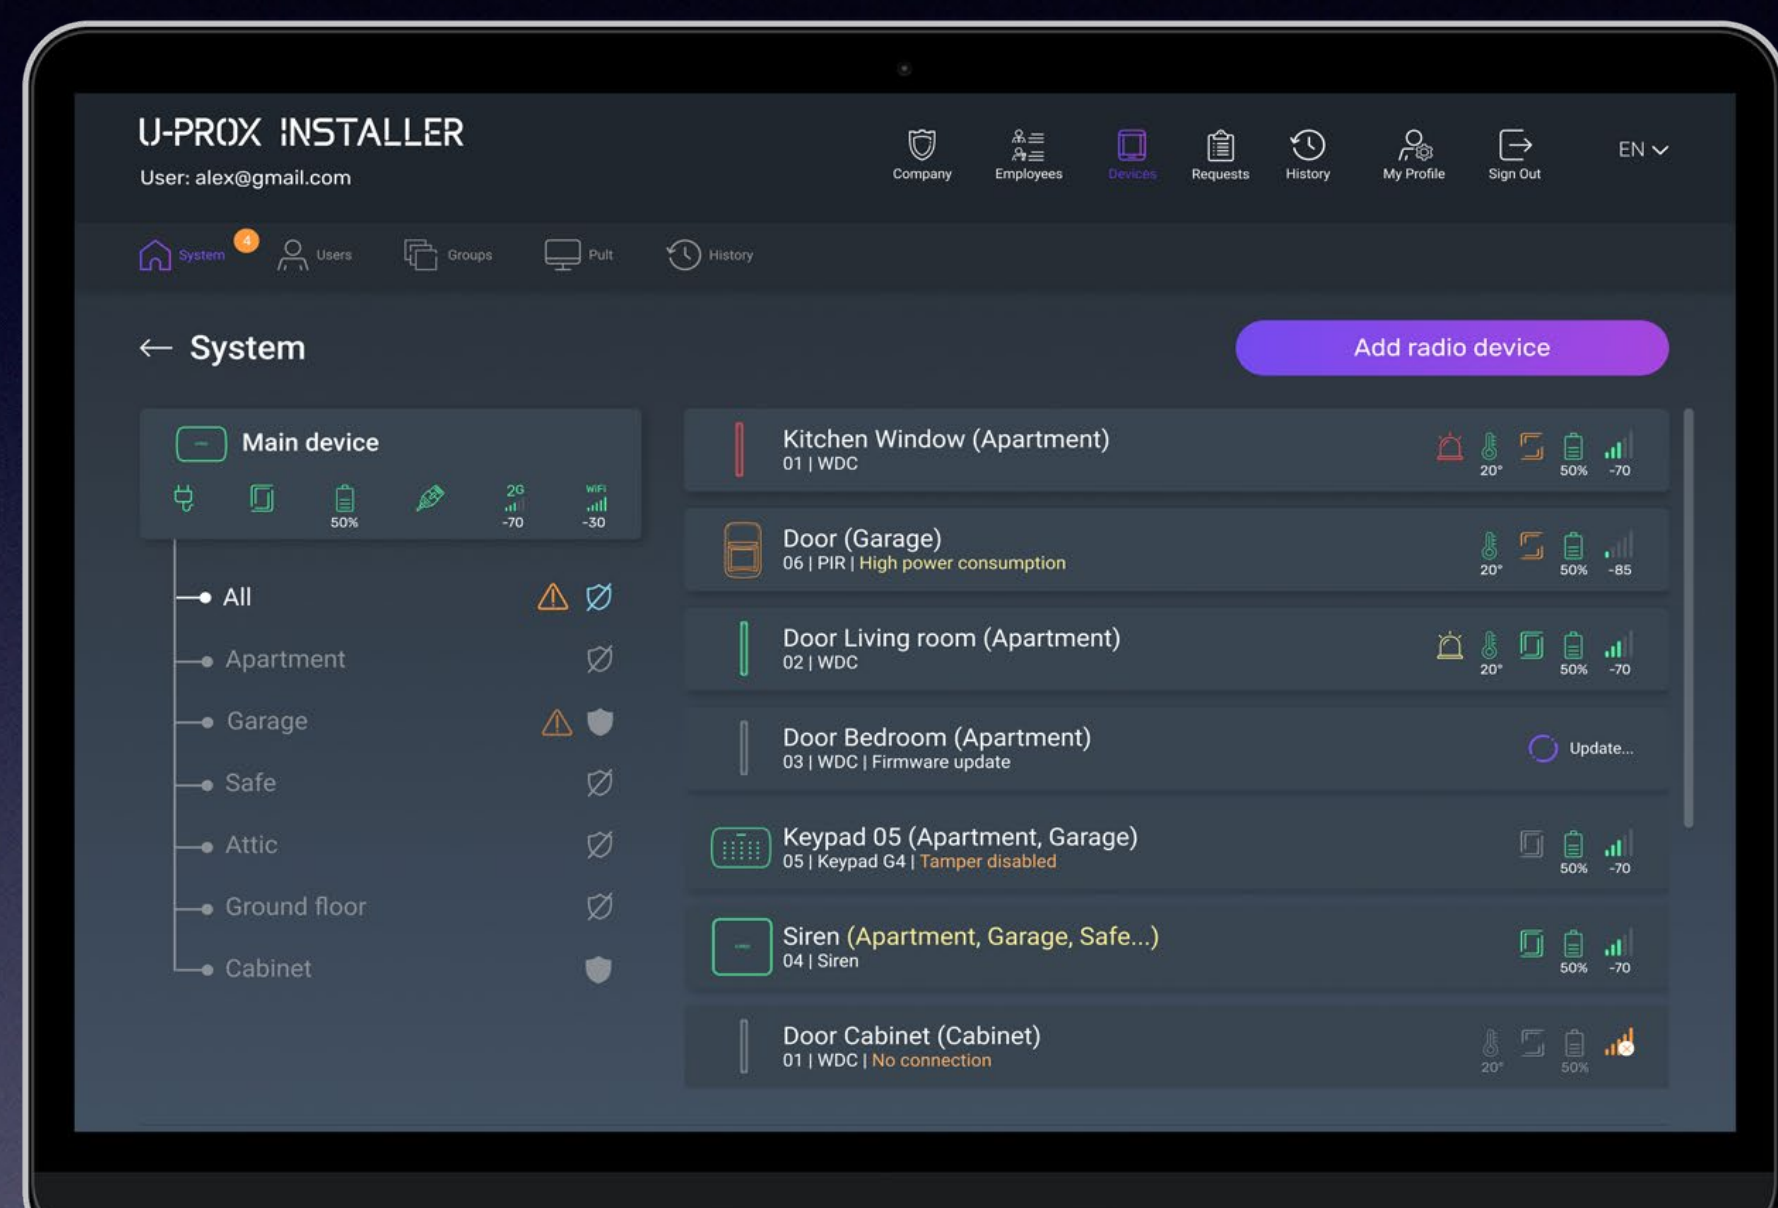

# Ρύθμιση περιφερειακών

Κάθε περιφερειακή συσκευή διαθέτει διαφορετική καρτέλα ορισμού ρυθμίσεων για την προσαρμογή της σε διάφορες συνθήκες εγκατάστασης.

Καθορισμός ζώνης

Ρύθμιση anti-masking

# Ρύθμιση περιφερειακών

- Κάθε συσκευή μπορεί να οριστεί σε διαφορετικό group (υποσύστημα) για μεγαλύτερη ευελιξία και ευκολία στη χρήση.

- Τα πληκτρολόγια διαφοροποιούνται ως προς τον χειρισμό των υποσυστημάτων και την άμεση εμφάνιση κατάστασης αυτών.

# U-Prox Installer app &

## Web interface

Οι παραπάνω επιλογές και ρυθμίσεις του hub & των περιφερειακών συσκευών είναι προσβάσιμες από το web interface (cloud) ώστε ο προγραμματισμός να γίνεται με χρήση υπολογιστή.