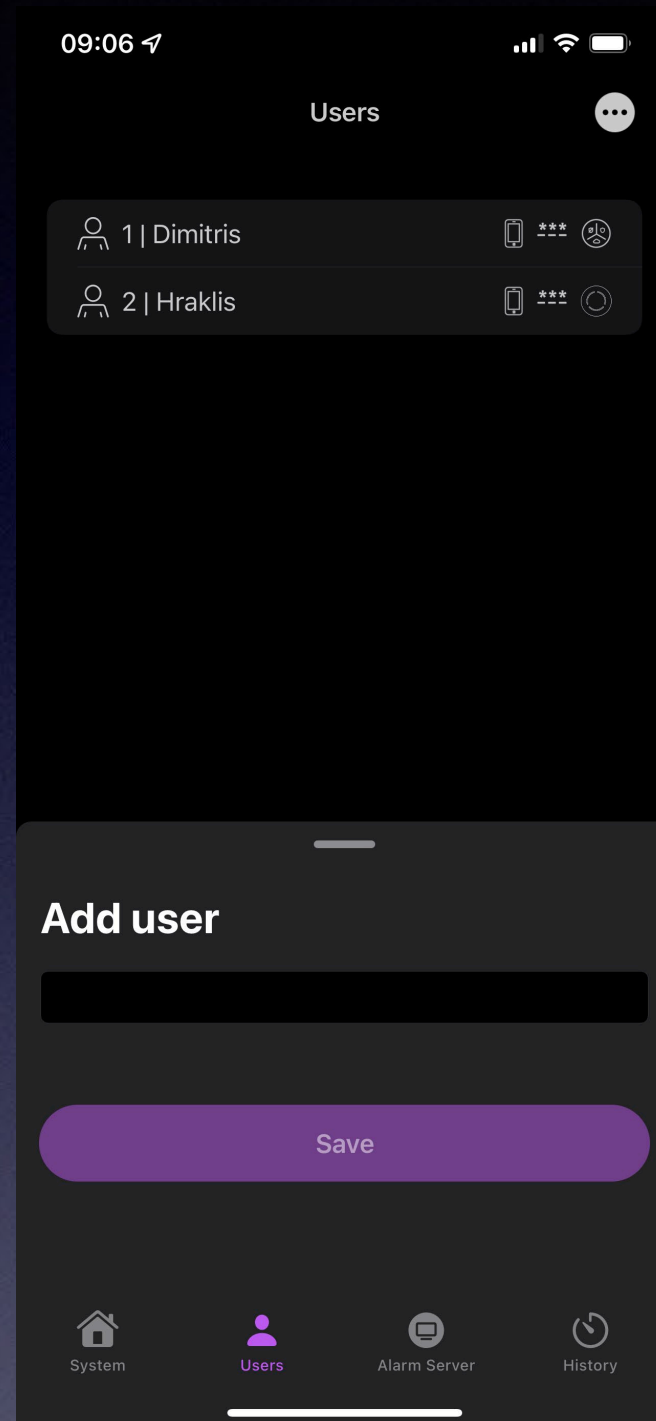

Πρόσκληση χρηστών

- Όταν δημιουργείτε έναν χρήστη στο σύστημα, εισάγετε όνομα και email.
- Έπειτα ο χρήστης λαμβάνει αυτοματοποιημένο email για την πρόσβαση του στη χρήση του συστήματος, με την εφαρμογή U-Prox Home.

To: Antonis Giannopoulos <giannoa@icloud.com>,
Reply-To: support@maks.systems

U-PROX

Your access is ready

Hello!

Your giannoa@icloud.com account has been granted access to control **Alarm U-prox** security system in the mobile application.

To open the application, please click below

Open Application

Install U-Prox Home application manually if your email client blocks the button

Google Play

App Store

Sincerely,
The U-PROX Team

2022 © U-PROX

Our website | Privacy Policy | Support
Vasily Lipkovsky str. 1, 03035, Kyiv, Ukraine
Customer Service: +38 091 481 96 07
Support Desk: +38 091 481 01 69

This is an automated message. Please do not reply to this email. If you need additional help, Please visit security.u-prox.systems/contacts.

Facebook | Twitter | LinkedIn | Instagram

PARADOX HELLAS A.E.
Συστήματα Ασφαλείας & Πυρανίχνευσης