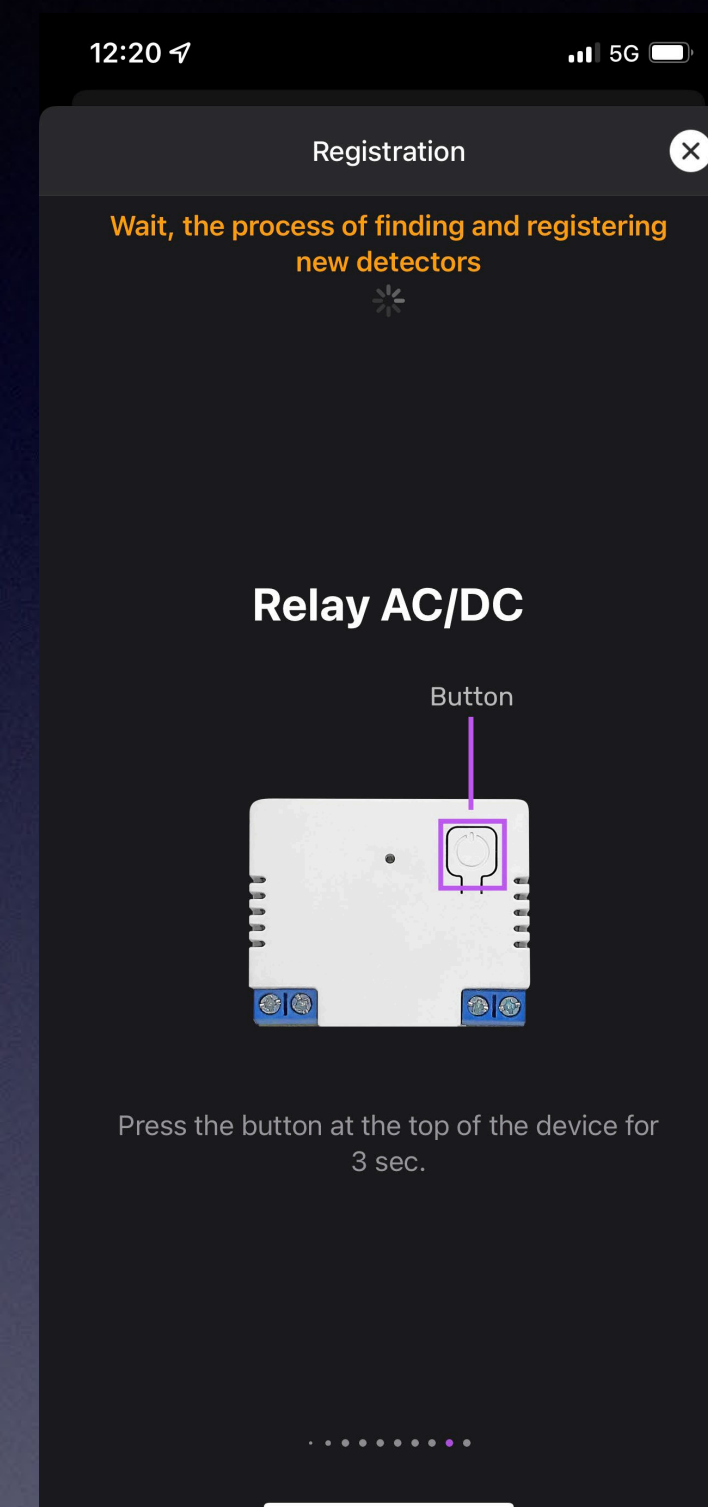

## ... αυτά μόνο για αρχή!

Επέκταση ζωνών - Multiplexer

Επαναλήπτης σήματος

Σειρήνα εξωτερικού χώρου

Έλεγχος συσκευών / αυτοματισμοί

Μετατροπή ενσύρματες ζώνες σε ασύρματες (2Z)