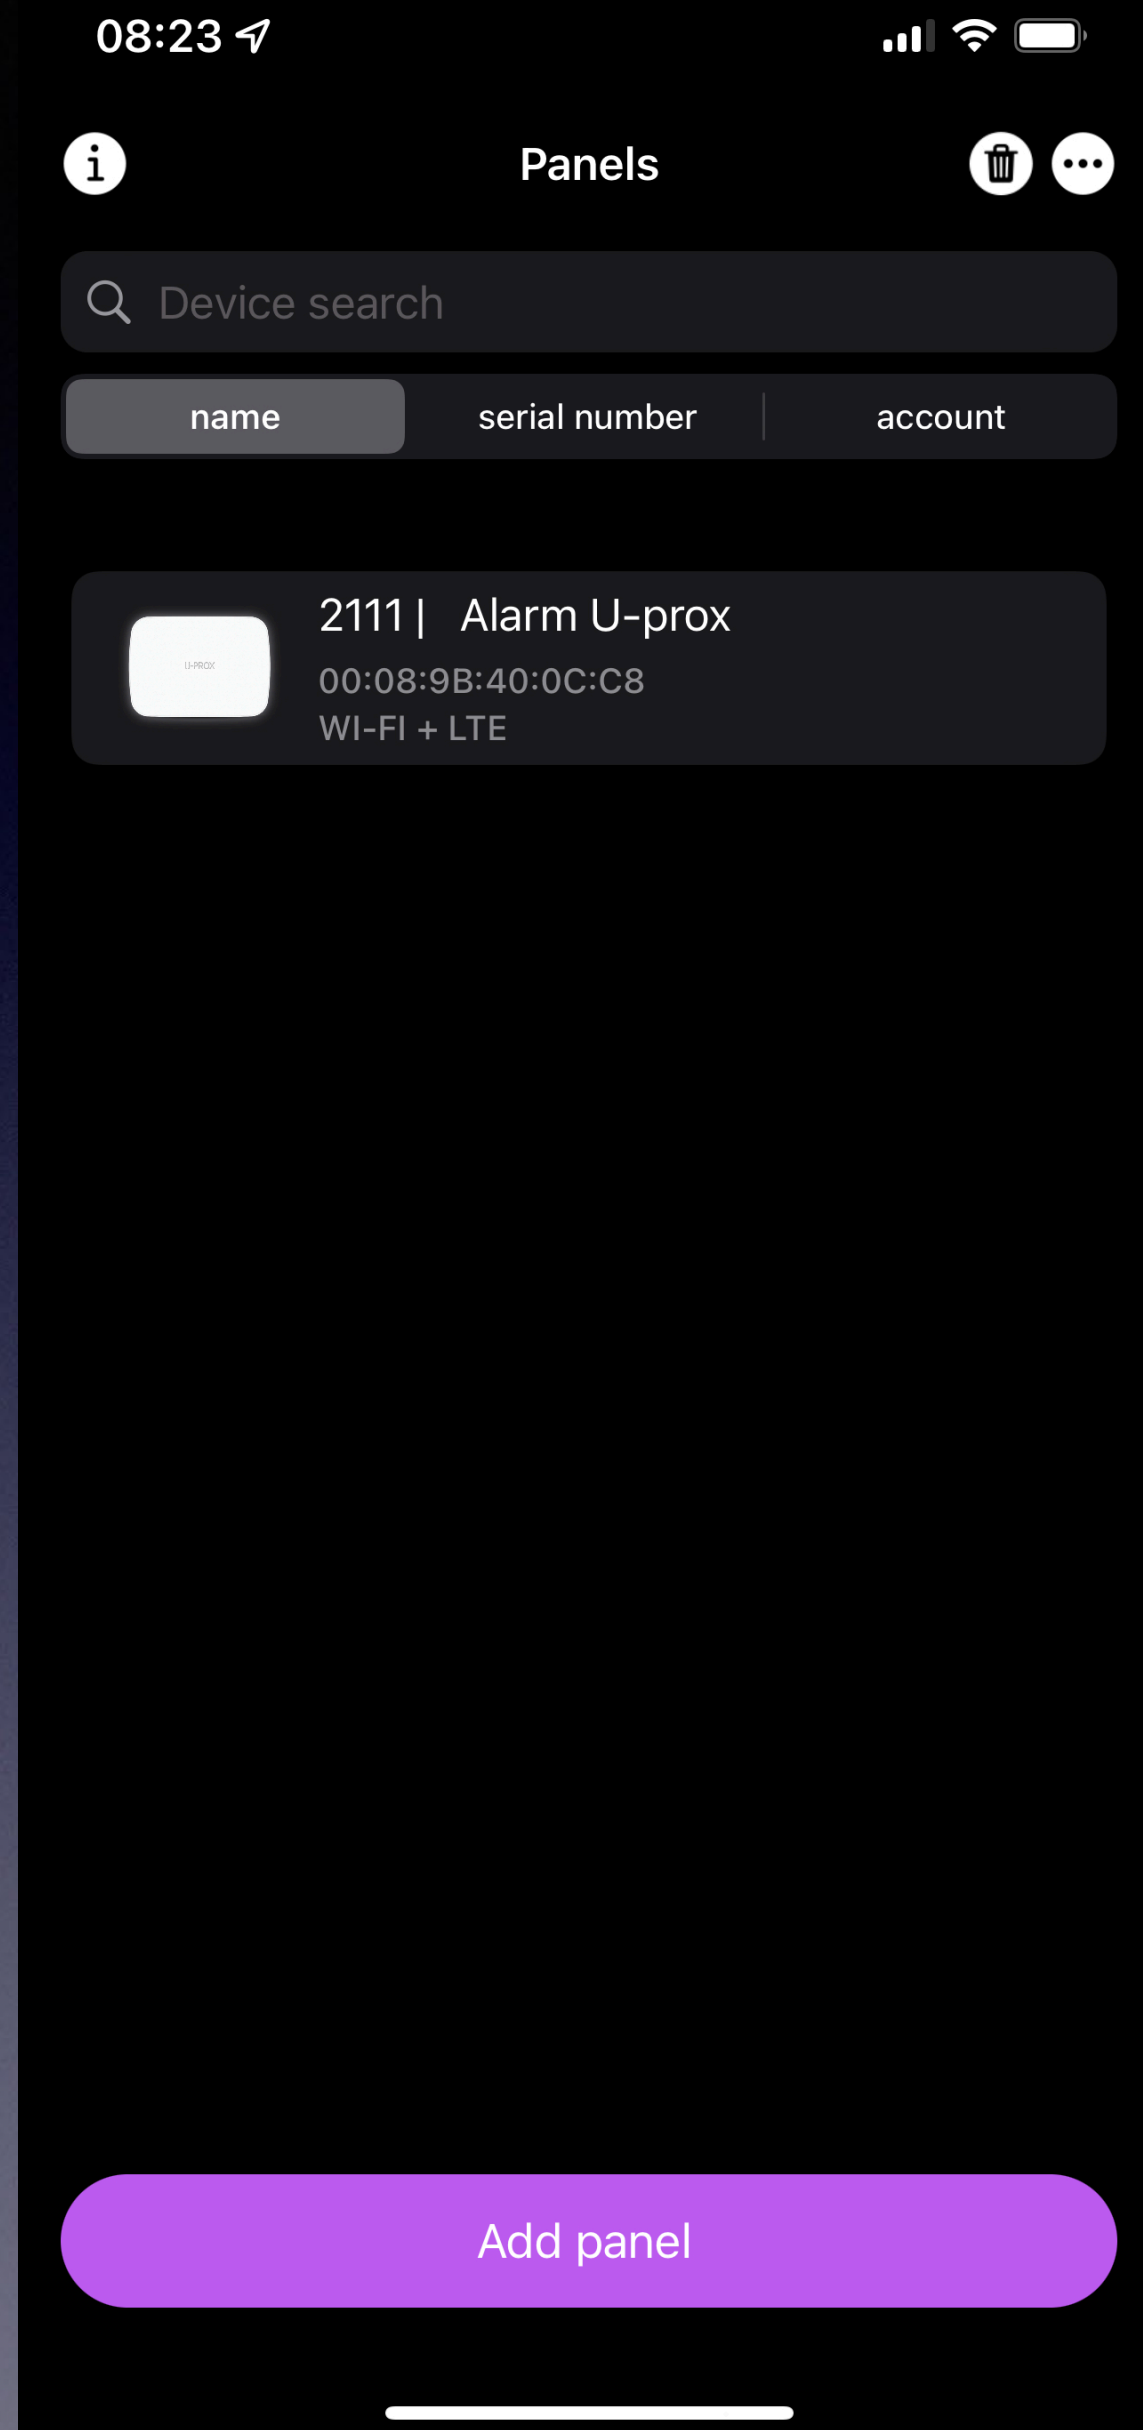

- Η ταυτοποίηση του εγκαταστάτη με την εταιρεία μας (αποστολή στοιχείων εταιρείας και έγκριση από την Paradox Hellas), επιτρέπει τη δημιουργία μίας ιεραρχίας κατά την οποία ορισμένοι έχουν συγκεκριμένα δικαιώματα.

• Administrators

- Πρόσβαση στο Cloud - Web Portal.
- Προσθήκη στοιχείων εταιρείας - λογότυπο για εμφάνιση σε λίστα εξουσιοδοτημένων εταιρειών.
- Δημιουργία και διαχείριση Managers - Engineers.
- Ρύθμιση IP διευθύνσεων για σύνδεση σε Κ.Λ.Σ.
- Προσθήκη / αφαίρεση περιφερειακών συσκευών.
- Προβολή κατάστασης όλων των περιφερειακών & hub.
- Προβολή αρχείου συμβάντων και τροποποιήσεων από Managers / Engineers.
- Προσθήκη / αφαίρεση χρηστών συστήματος.

• Managers

- Περιορισμένη πρόσβαση στο Cloud - Web Portal.
- Λήψη και διαχείριση αιτημάτων σύνδεσης σε Κ.Λ.Σ.
- Διαχείριση δικαιωμάτων των Engineers.

• Engineers

- Περιορισμένη πρόσβαση στο Cloud - Web Portal.
- Προσθήκη / αφαίρεση περιφερειακών συσκευών / χρηστών και λοιπές ενέργειες διαχείρισης και συντήρησης του συστήματος.