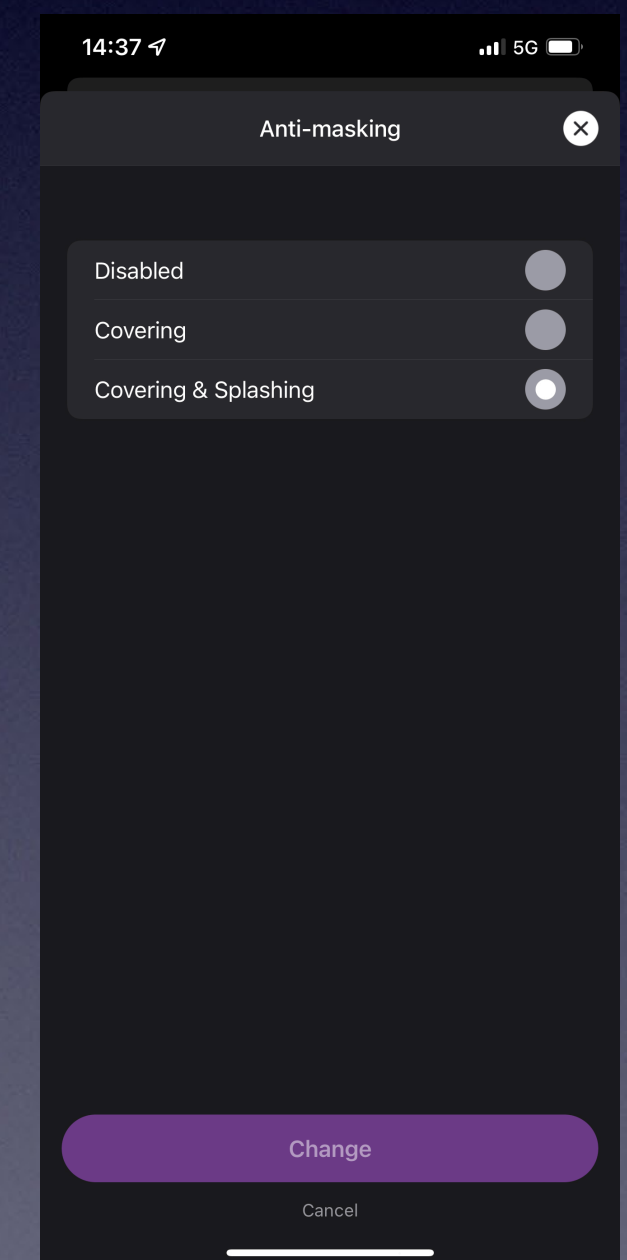

# Ρύθμιση περιφερειακών

Κάθε περιφερειακή συσκευή διαθέτει διαφορετική καρτέλα ορισμού ρυθμίσεων για την προσαρμογή της σε διάφορες συνθήκες εγκατάστασης.

Καθορισμός ζώνης

Ρύθμιση anti-masking