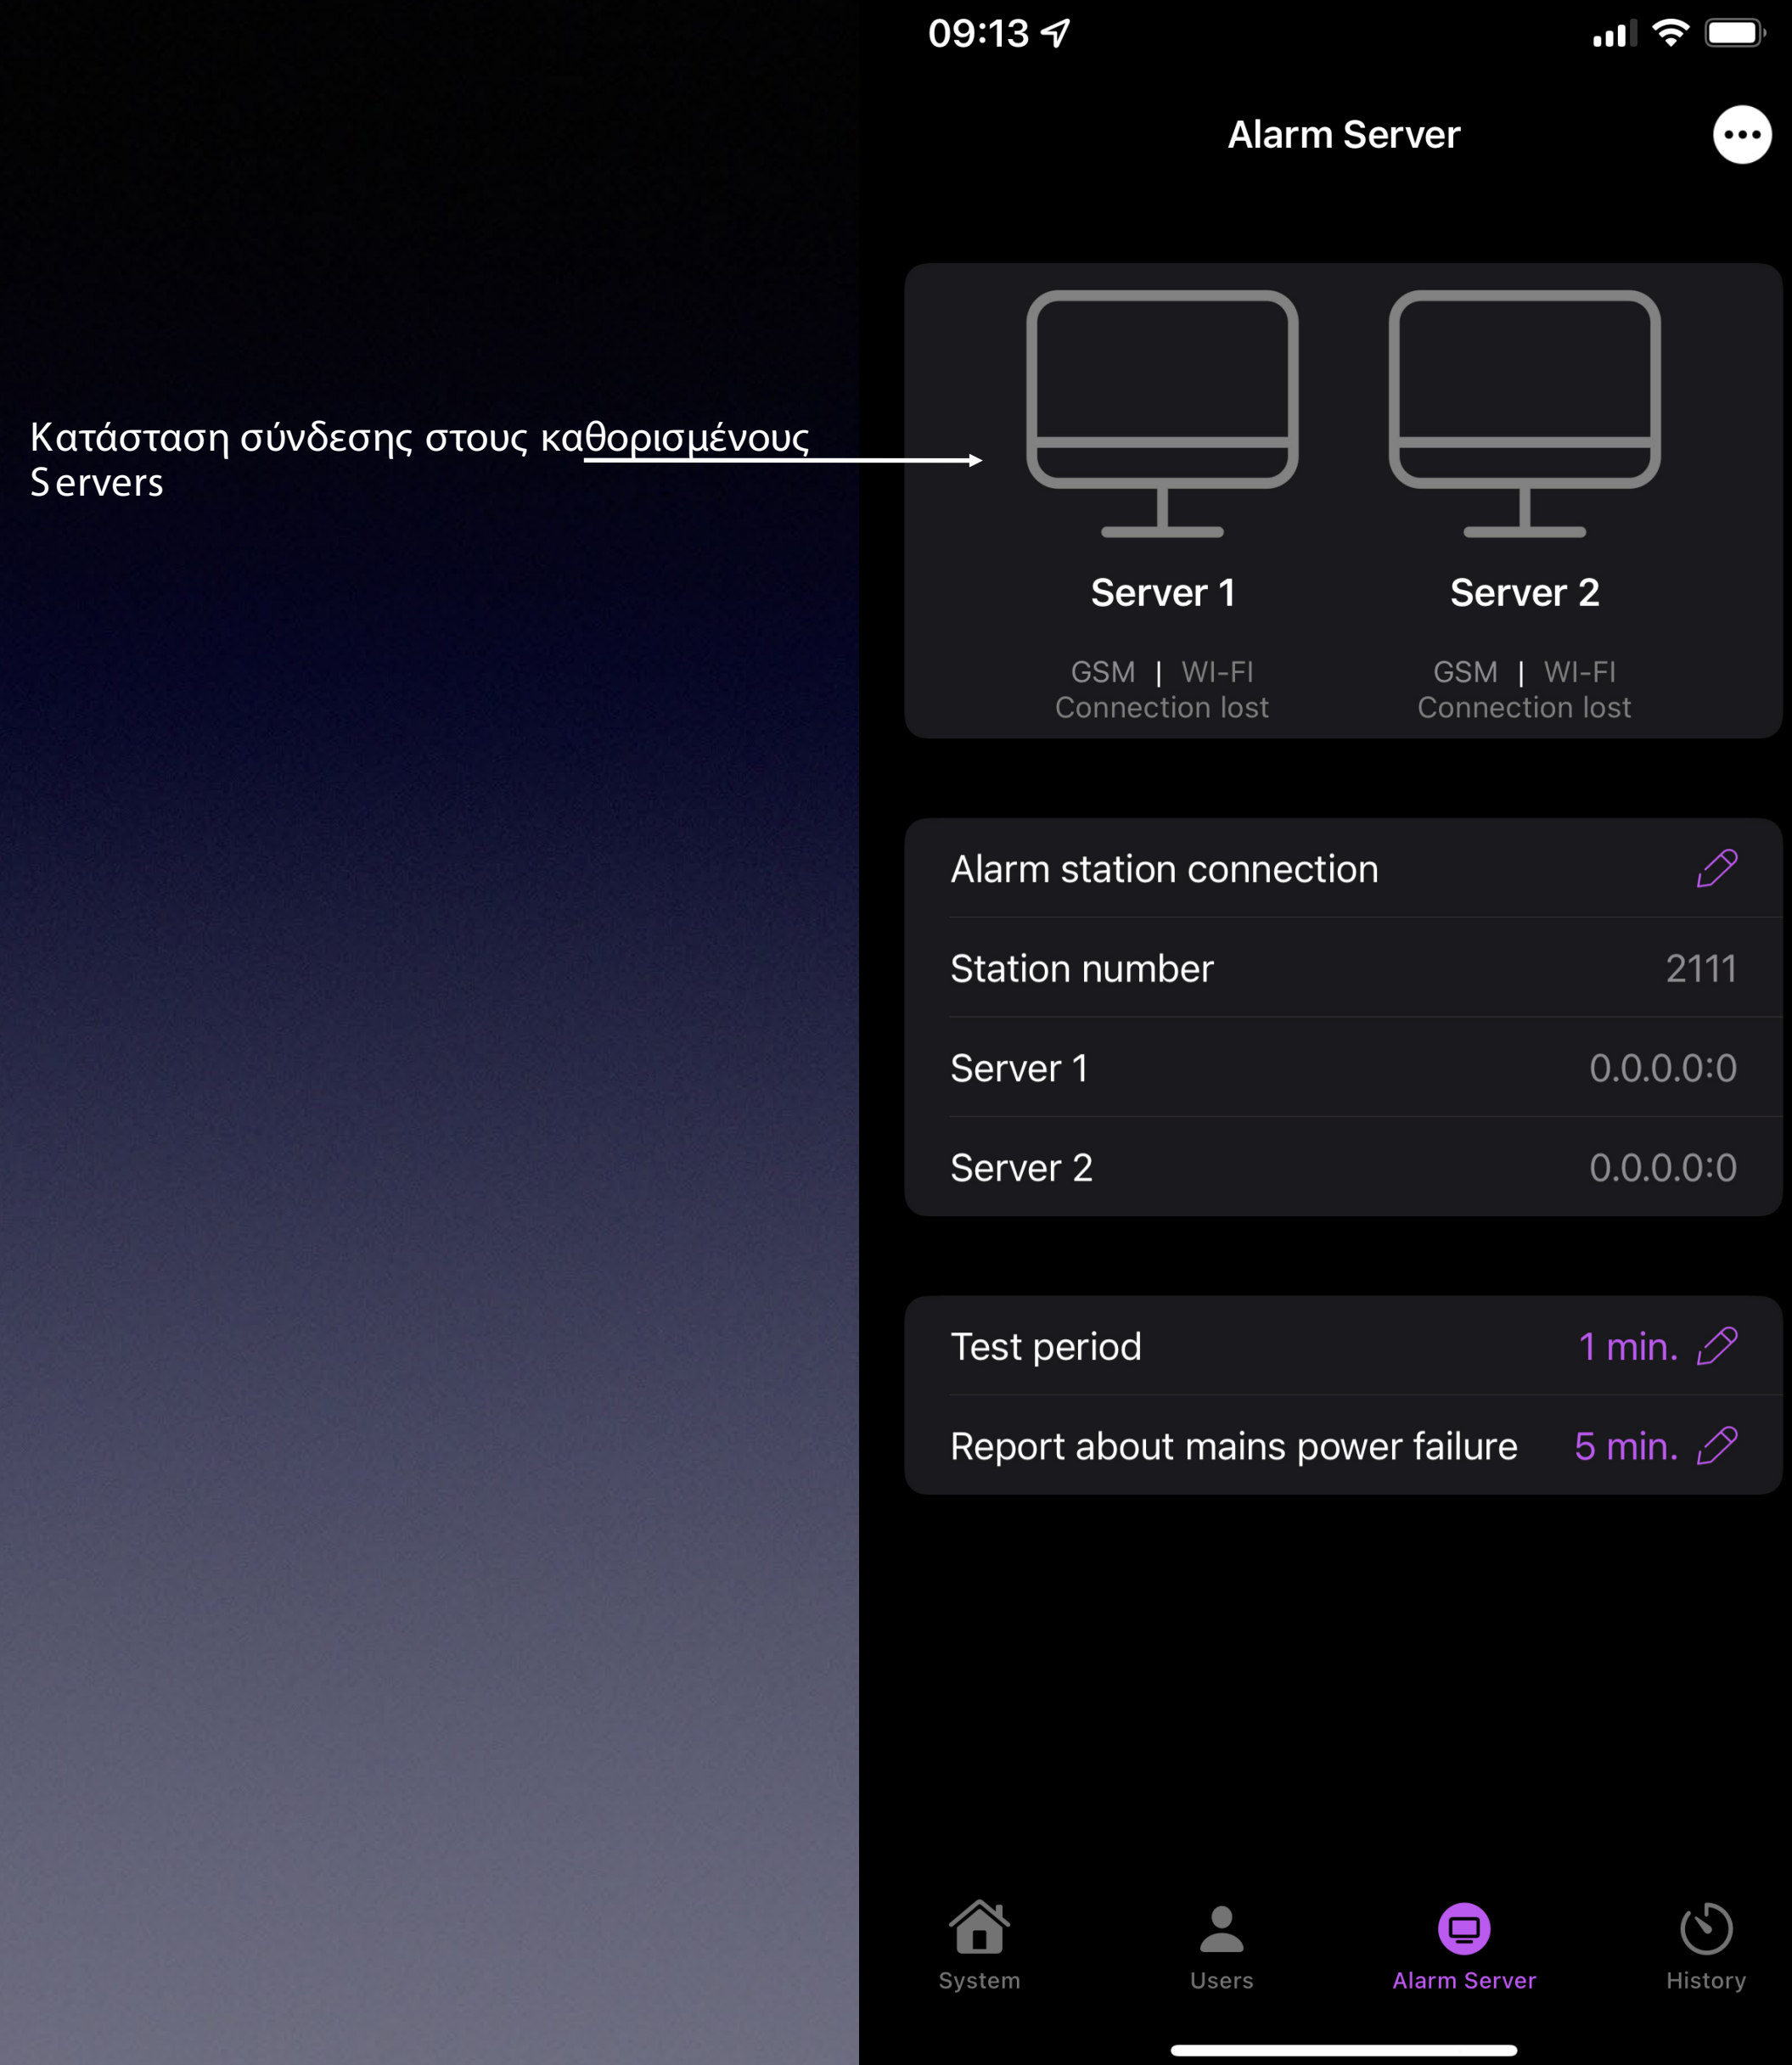

Αρχική σελίδα Installer App / Alarm Server

Ορισμός Station number (κωδικός πελάτη) & IP διευθύνσεων Κ.Λ.Σ.

Ορισμός χρόνου αποστολής των αναφορών / Test - Απώλειας τροφοδοσίας

PARADOX HELLAS A.E.
Συστήματα Ασφαλείας & Πυρανίχνευσης