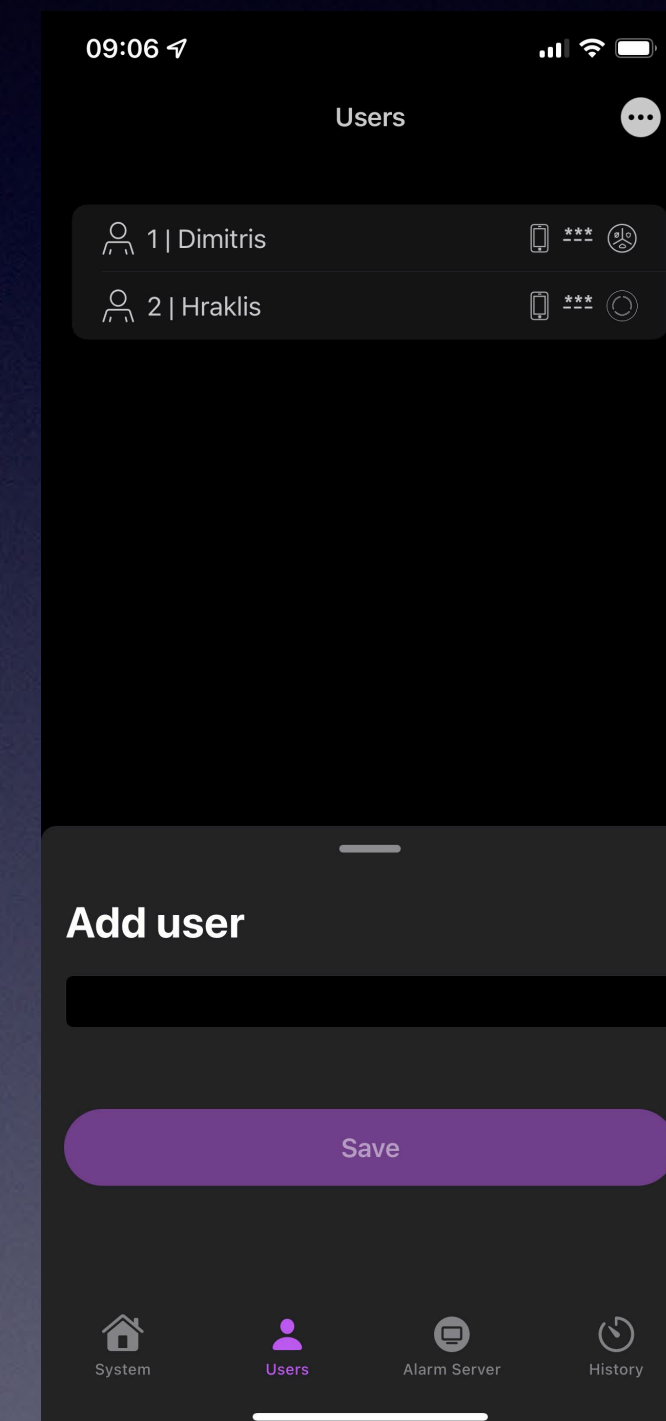

Προσθήκη νέου χρήστη

PARADOX HELLAS A.E.
Συστήματα Ασφαλείας & Πυρανίχνευσης