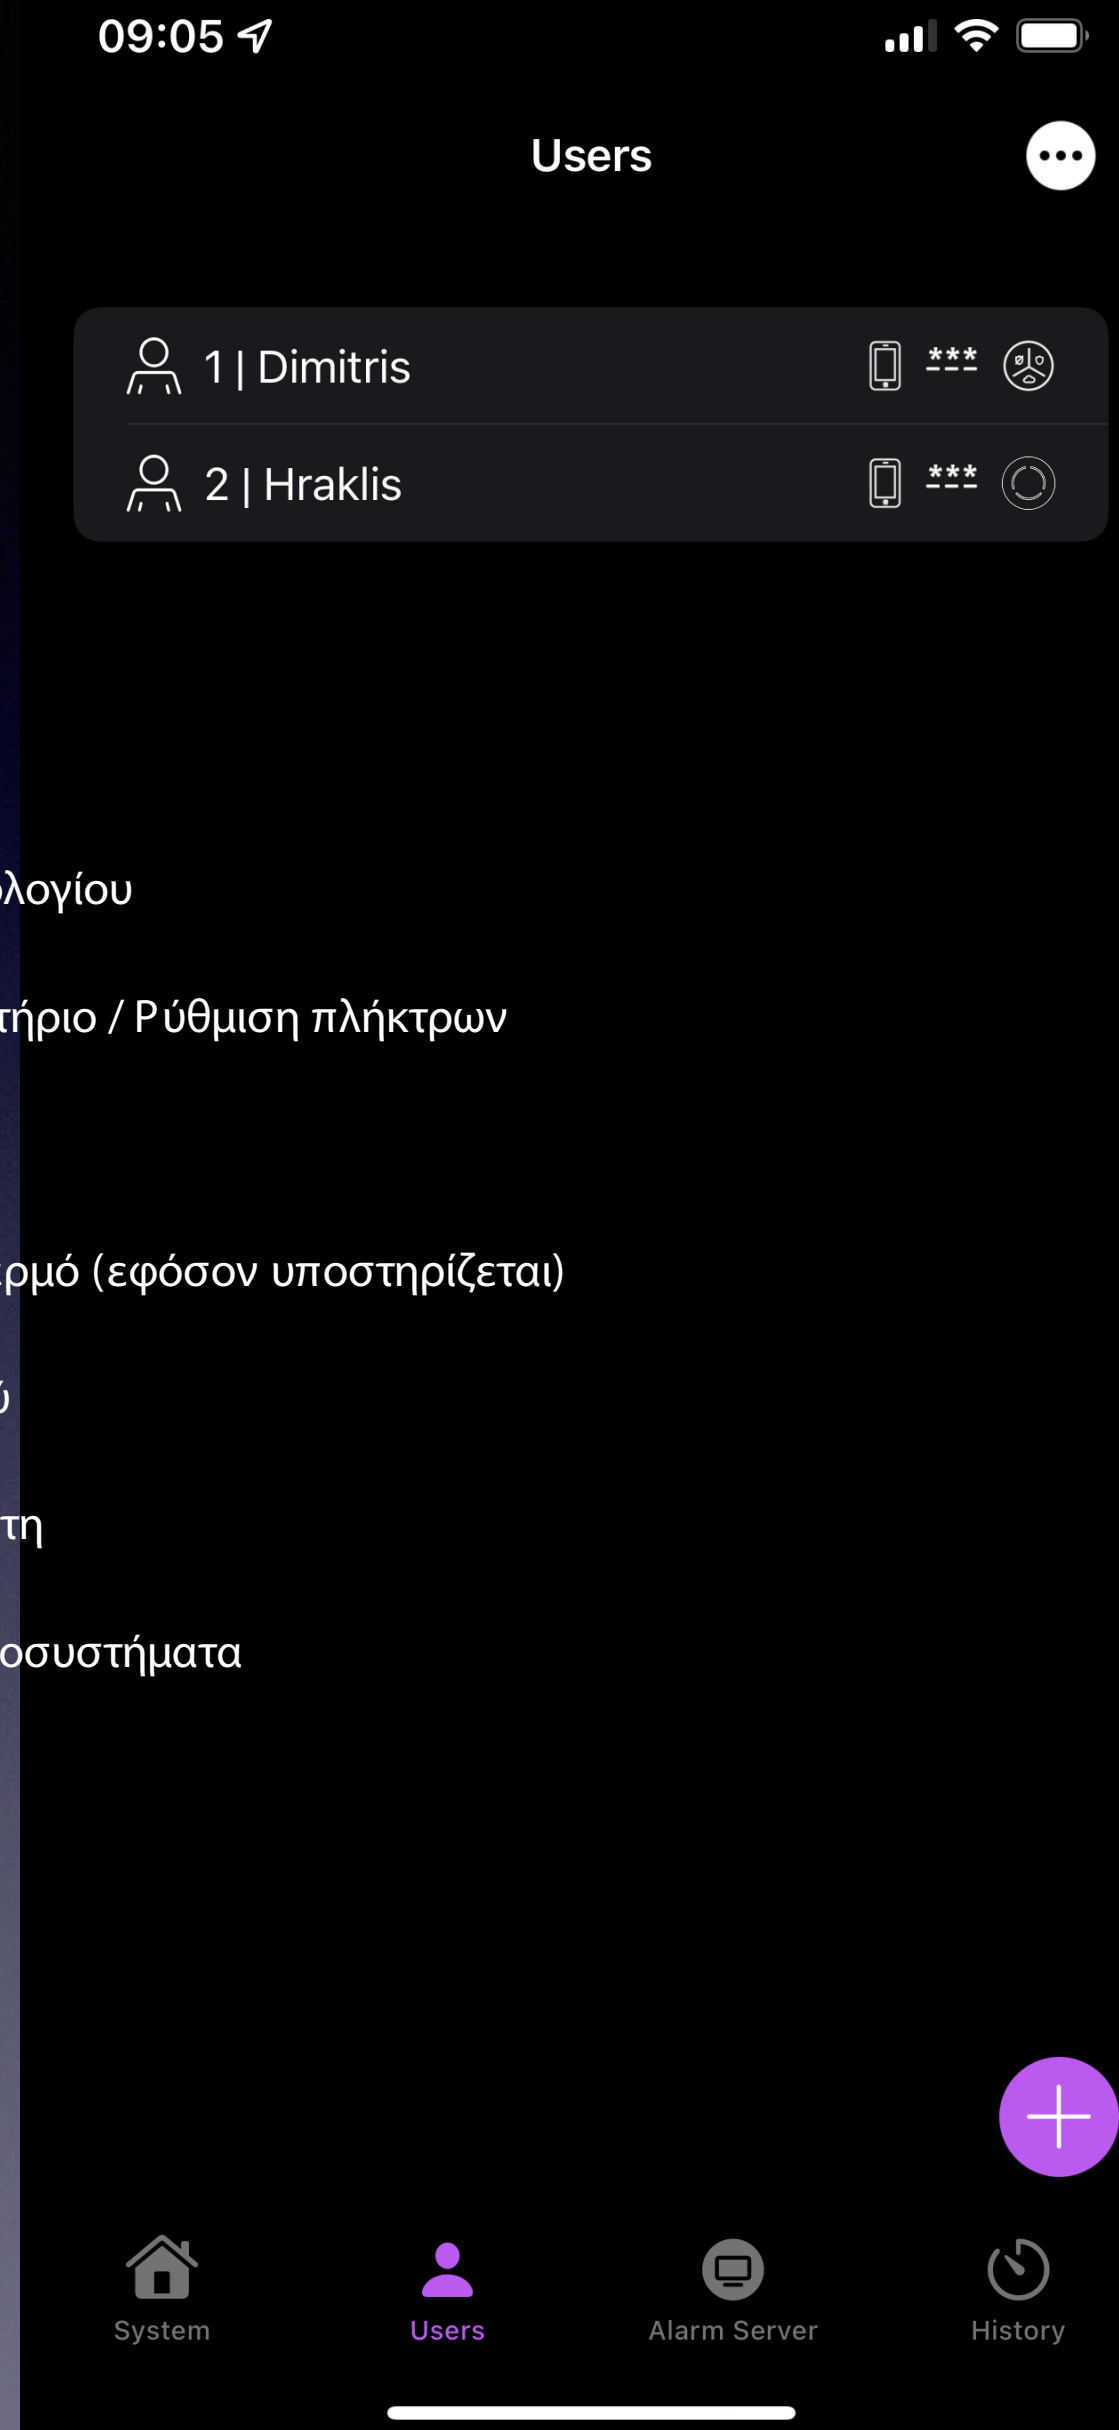

Αρχική σελίδα Installer App / Users

Τρόποι με τους οποίους ο χρήστης έχει αλληλεπίδραση με το hub (smartphone app, κωδικό πληκτρολογίου, χειριστήριο)

- ← Κωδικός πληκτρολογίου
- ← Ασύρματο χειριστήριο / Ρύθμιση πλήκτρων
- ← Smartphone App
- ← Κλήση σε συναγερμό (εφόσον υποστηρίζεται)
- ← Μπουτόν πανικού
- ← Δικαιώματα χρήστη
- ← Πρόσβαση σε υποσυστήματα