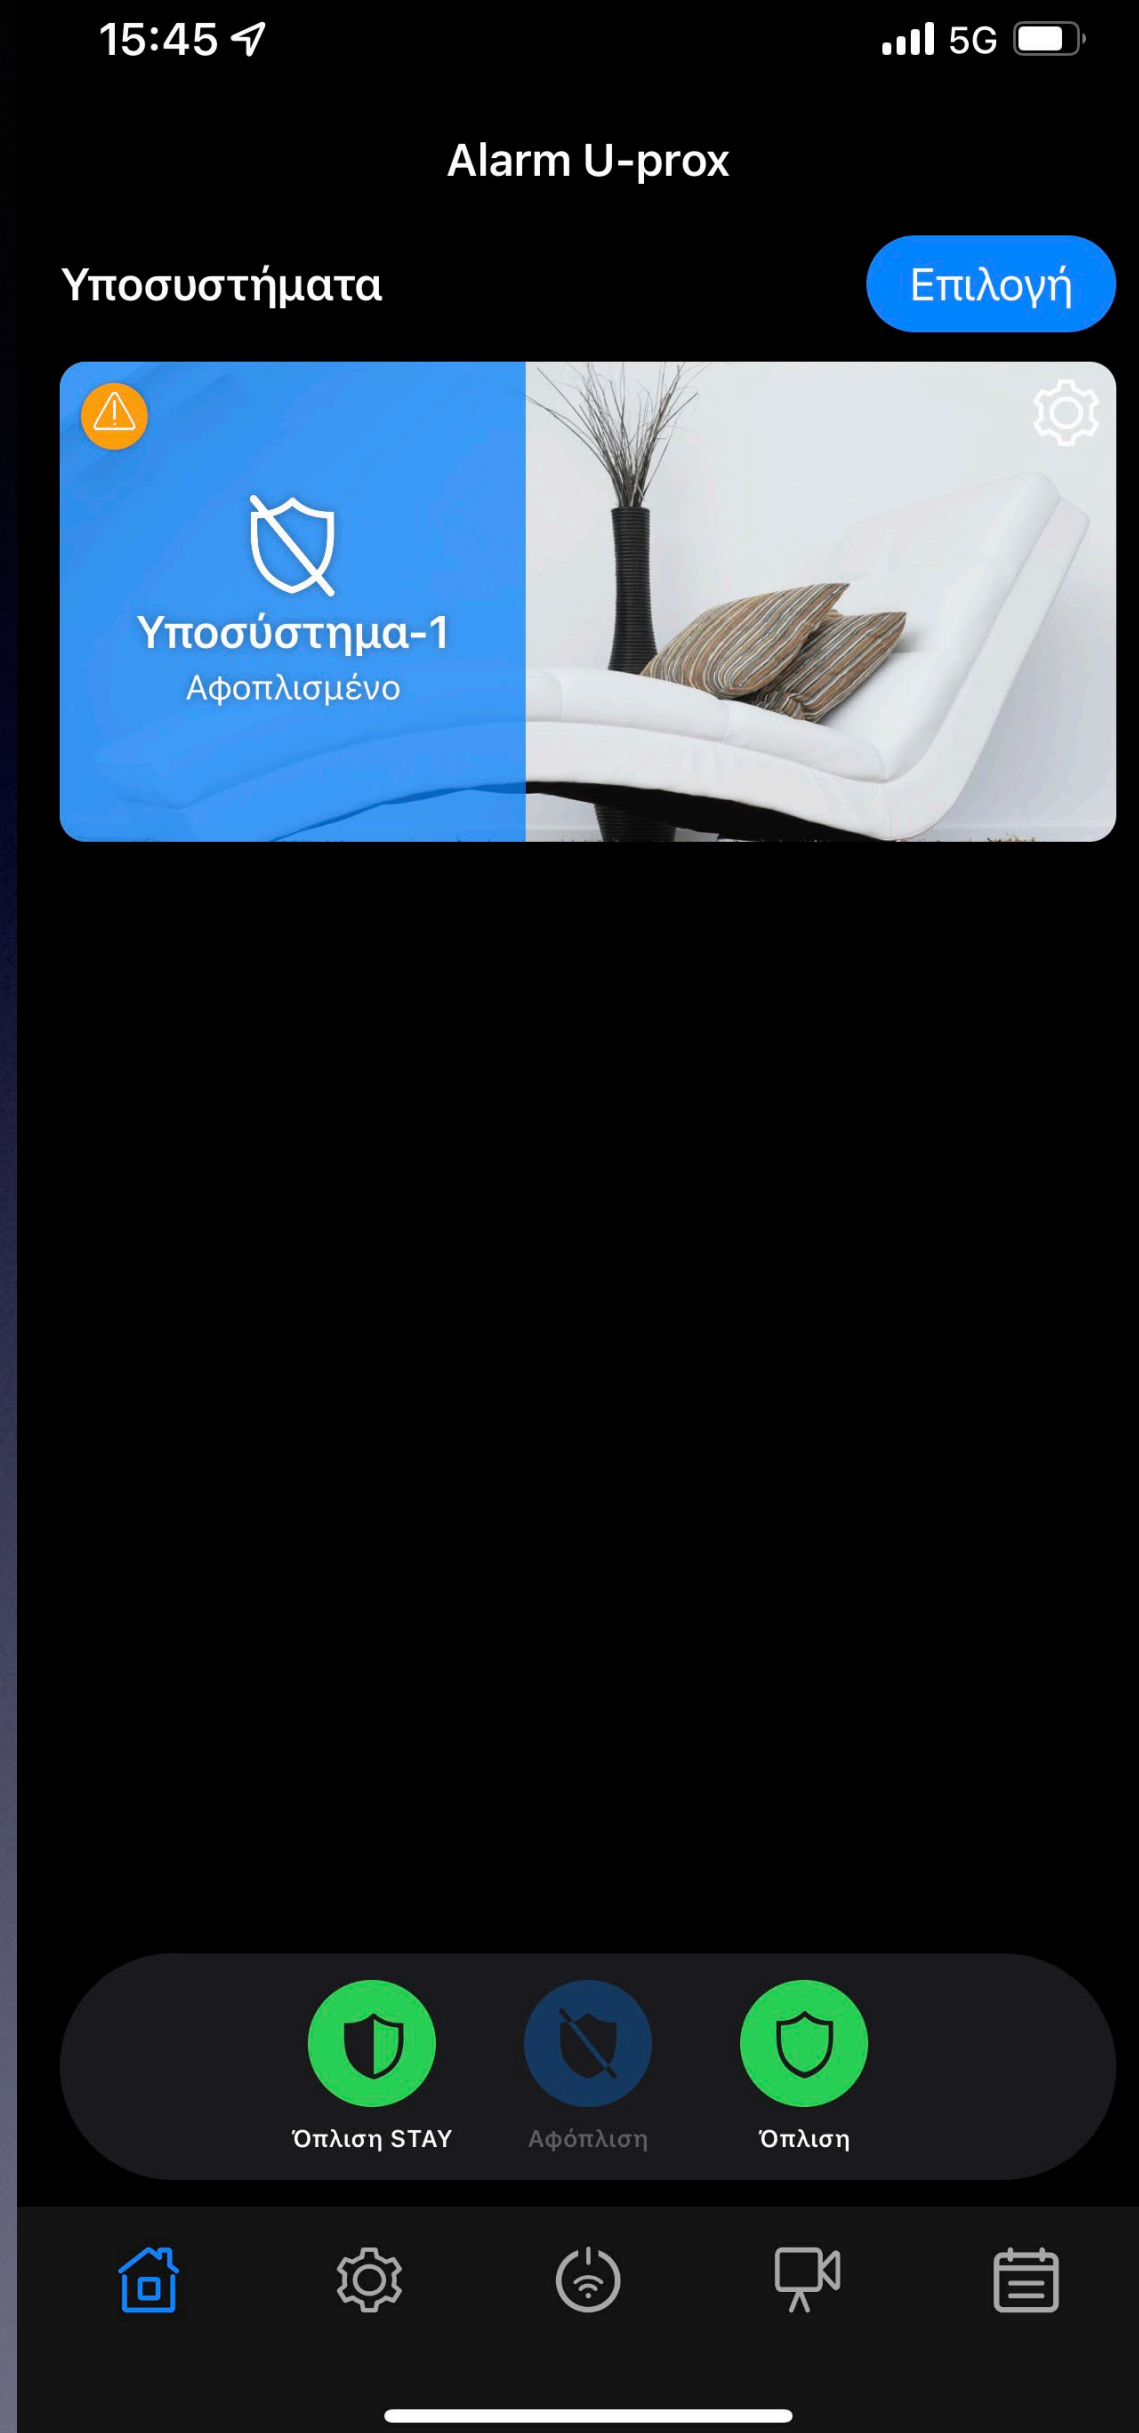

- Το application U-Prox Home για τον χειρισμό των συστημάτων ασφαλείας U-Prox ξεχωρίζει για την ιδιαίτερα γρήγορη και απλή χρήση του.
- Μέσα από την εφαρμογή, ο τελικός χρήστης παραμένει ενήμερος για τον εγκαταστάτη του συστήματος του, καθώς επίσης για το επιλεγμένο κέντρο λήψεως σημάτων.
- Η εφαρμογή διαθέτει πλήρης αναφορά των συμβάντων του συστήματος και ενσωμάτωση καμερών