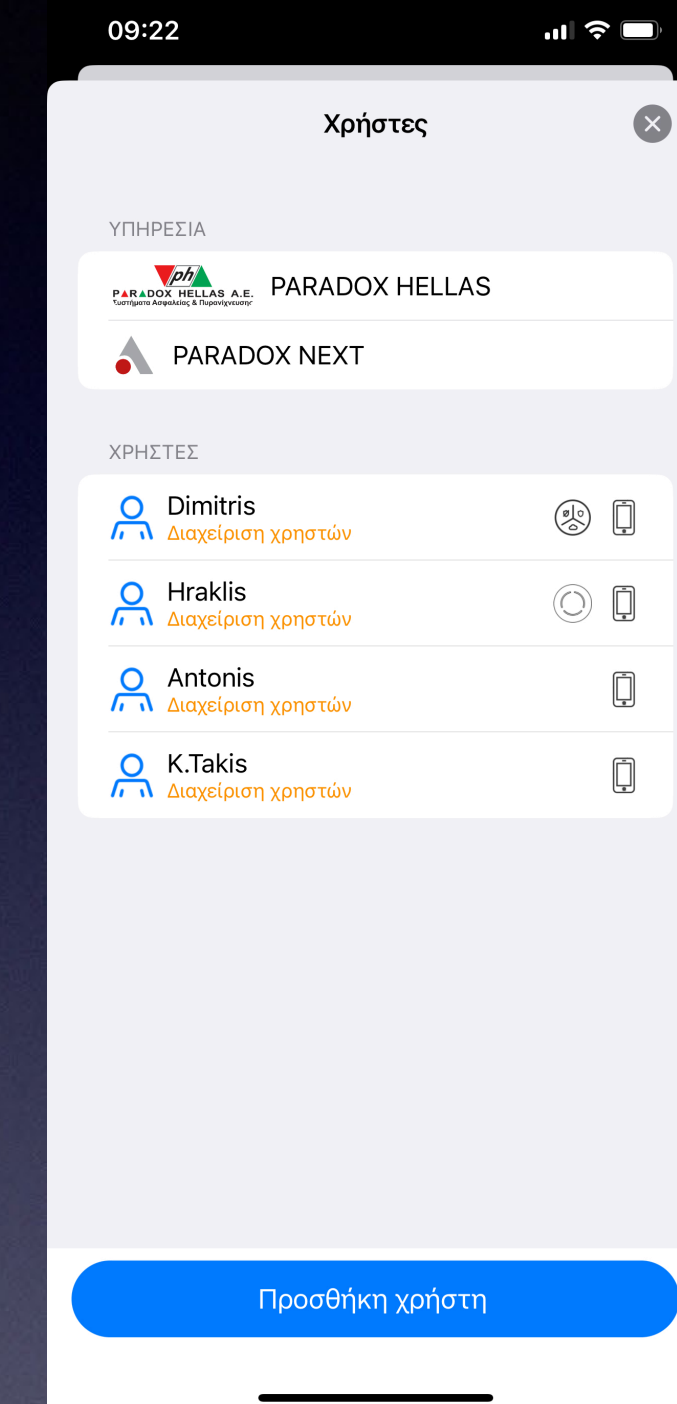

Εφαρμογή τελικού χρήστη - Ρυθμίσεις

← Πληροφορίες εγκαταστάτη (εφόσον είναι εξουσιοδοτημένος)

← Πληροφορίες επιλεγμένου κέντρου λήψεως σημάτων

← Πληροφορίες κεντρικής μονάδας & επικοινωνίας

← Πληροφορίες ζωνών / περιφερειακών και χειριστηρίων

← Πληροφορίες / Προσθήκη - αφαίρεση χρηστών

← Ορισμός προωθούμενων συμβάντων (push notifications)

← Όπλιση / αφόπλιση - Όπλιση σε κατάσταση Stay