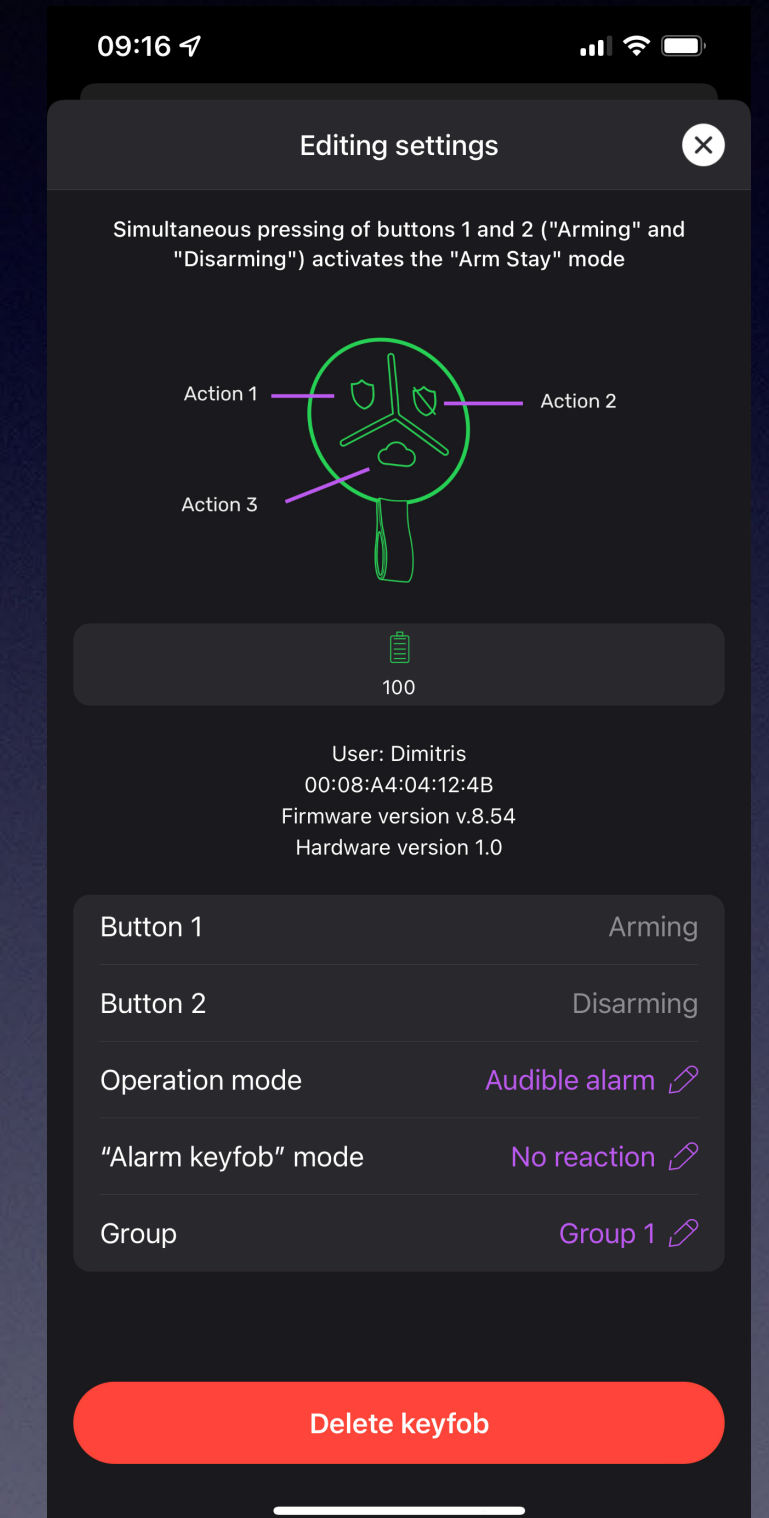

Προσθήκη νέας συσκευής

System Users Alarm Server History

# Αρχική σελίδα Installer App / Users

Τρόποι με τους οποίους ο χρήστης έχει αλληλεπίδραση με το hub (smartphone app, κωδικό πληκτρολογίου, χειριστήριο)

- ← Κωδικός πληκτρολογίου
- ← Ασύρματο χειριστήριο / Ρύθμιση πλήκτρων
- ← Smartphone App
- ← Κλήση σε συναγερμό (εφόσον υποστηρίζεται)
- ← Μπουτόν πανικού
- ← Δικαιώματα χρήστη
- ← Πρόσβαση σε υποσυστήματα