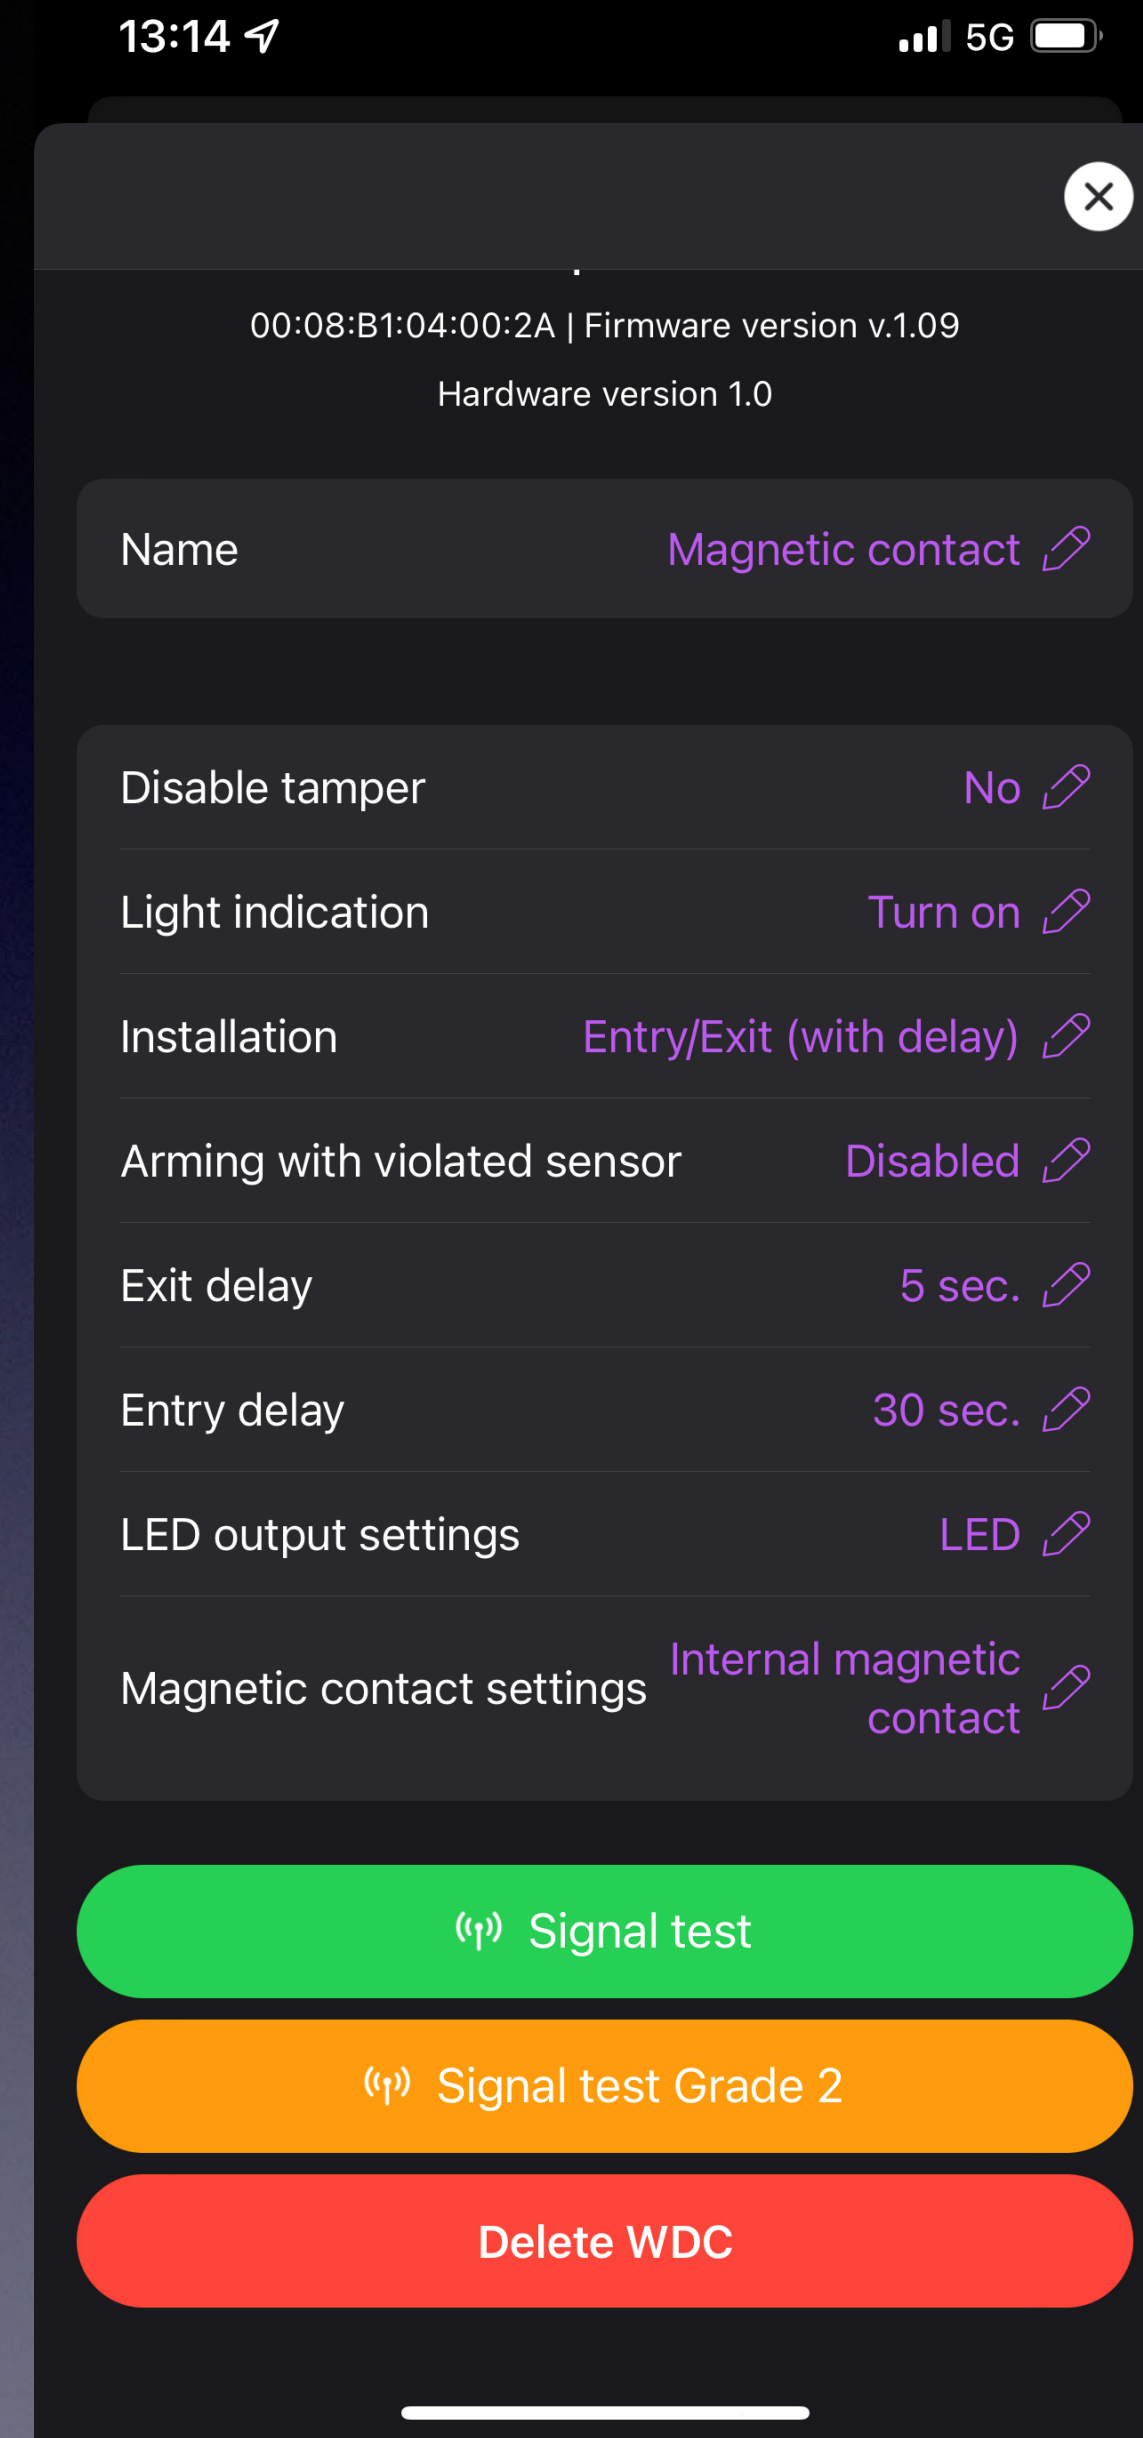

## ... αυτά μόνο για αρχή!

Επέκταση ζωνών - Multiplexer

Επαναλήπτης σήματος

Σειρήνα εξωτερικού χώρου

Έλεγχος συσκευών / αυτοματισμοί

Μετατροπή ενσύρματες ζώνες σε ασύρματες (2Z)

# Ρύθμιση περιφερειακών

- ← Καθορισμός ζώνης
- ← Ενεργοποίηση όπλισης Force
- ← Χρόνοι εισόδου / εξόδου
- ← Έξοδος για ενδεικτικό LED

- ← Γενικές ρυθμίσεις περιφερειακού
- ← Δοκιμή ζευγοποίησης ανιχνευτή με το hub