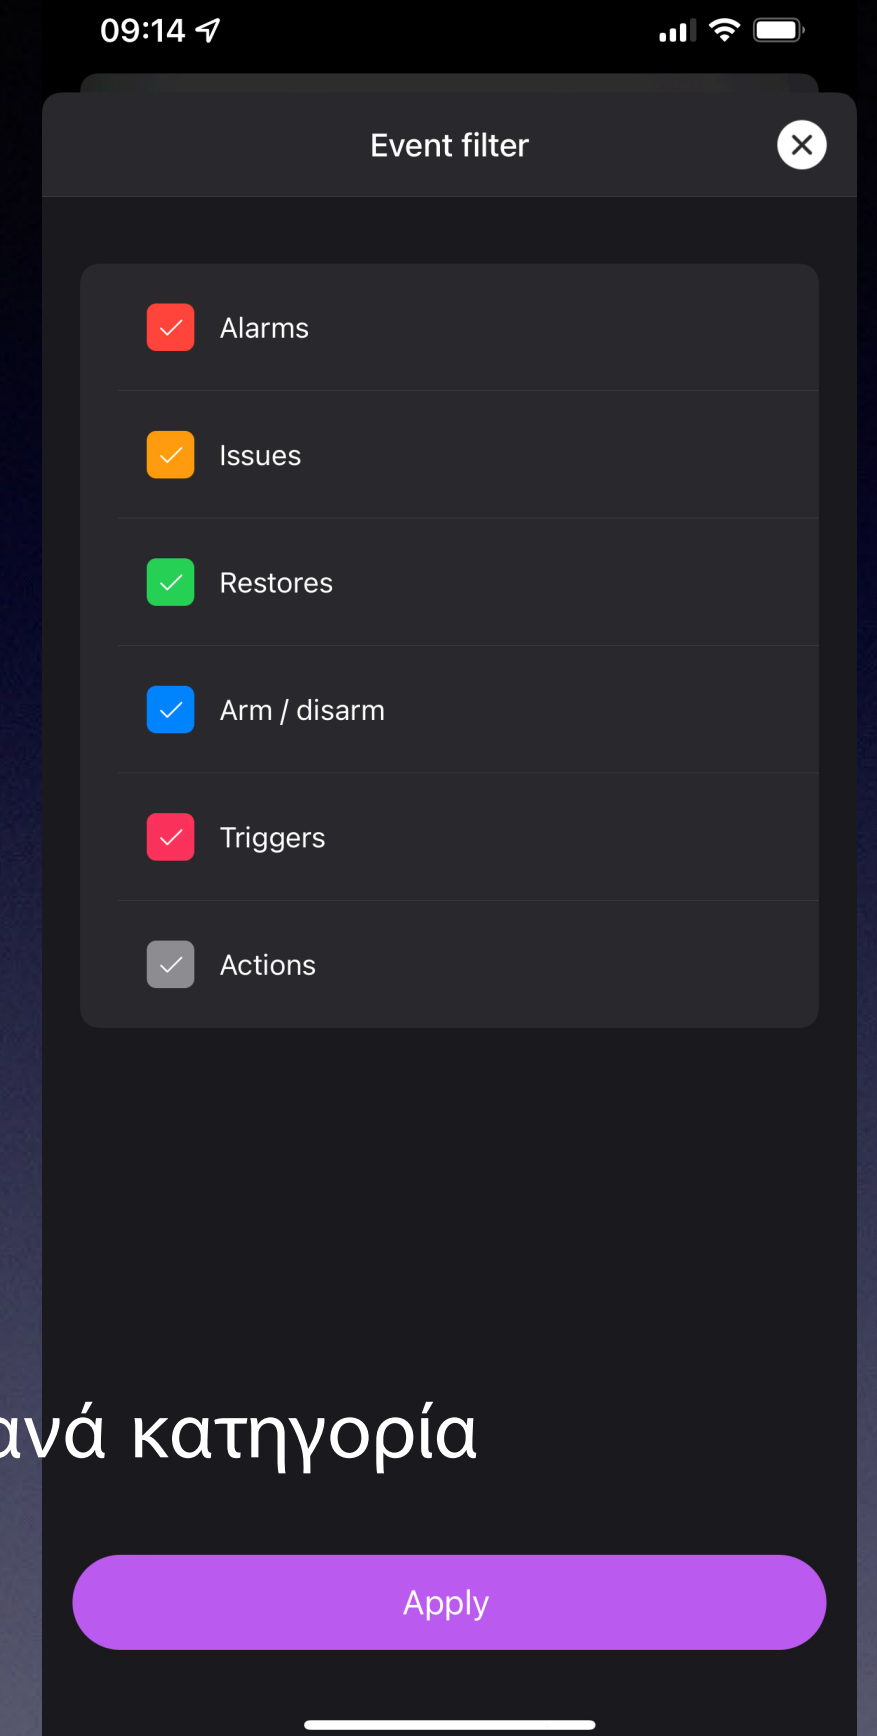

Φίλτρο συμβάντων ανά κατηγορία