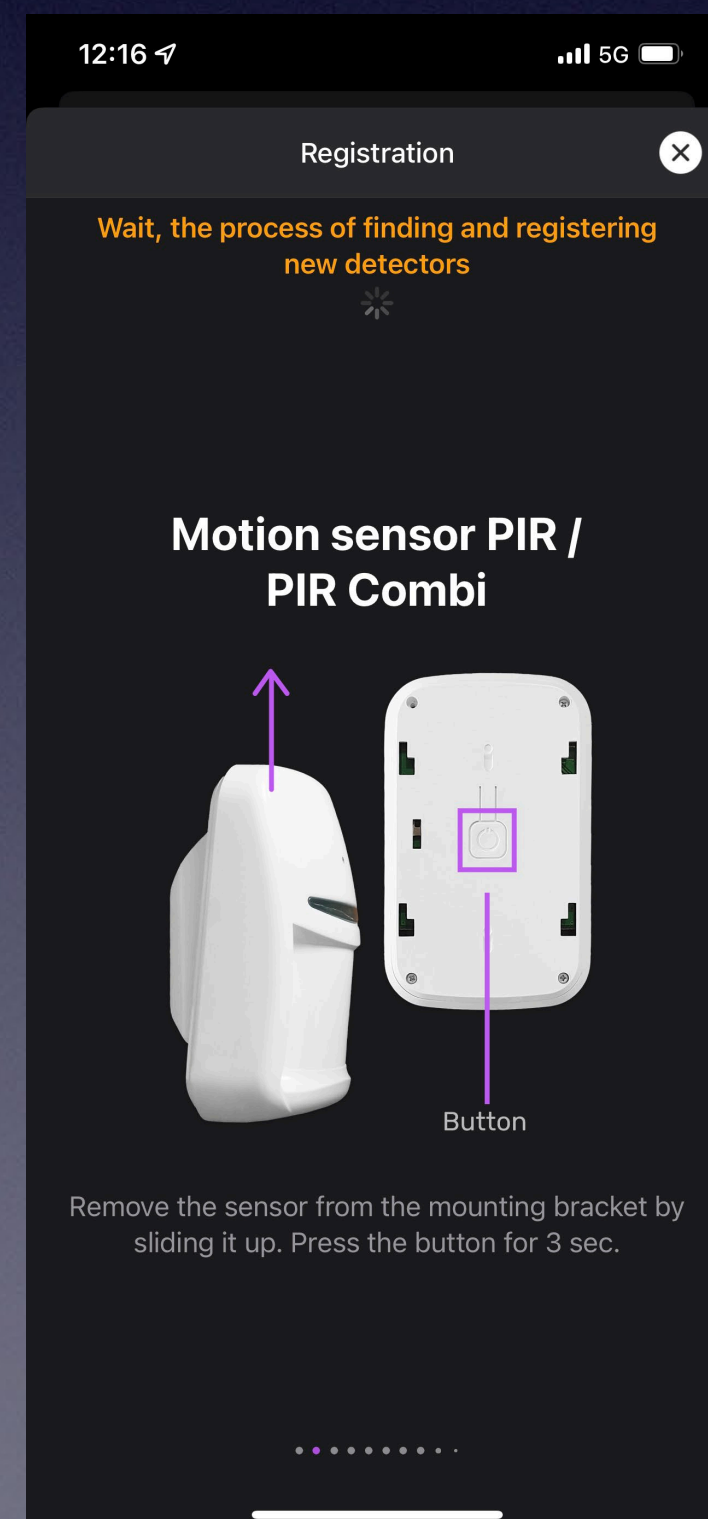

# Προσθήκη περιφερειακών

- Όταν προσθέτουμε μία νέα συσκευή, ανοίγει ένα παράθυρο που αναφέρει αναλυτικά τη διαδικασία που απαιτείται για να γίνει η σύνδεση της με το hub.

Προσθήκη νέας συσκευής

Μαγνητική επαφή - Long