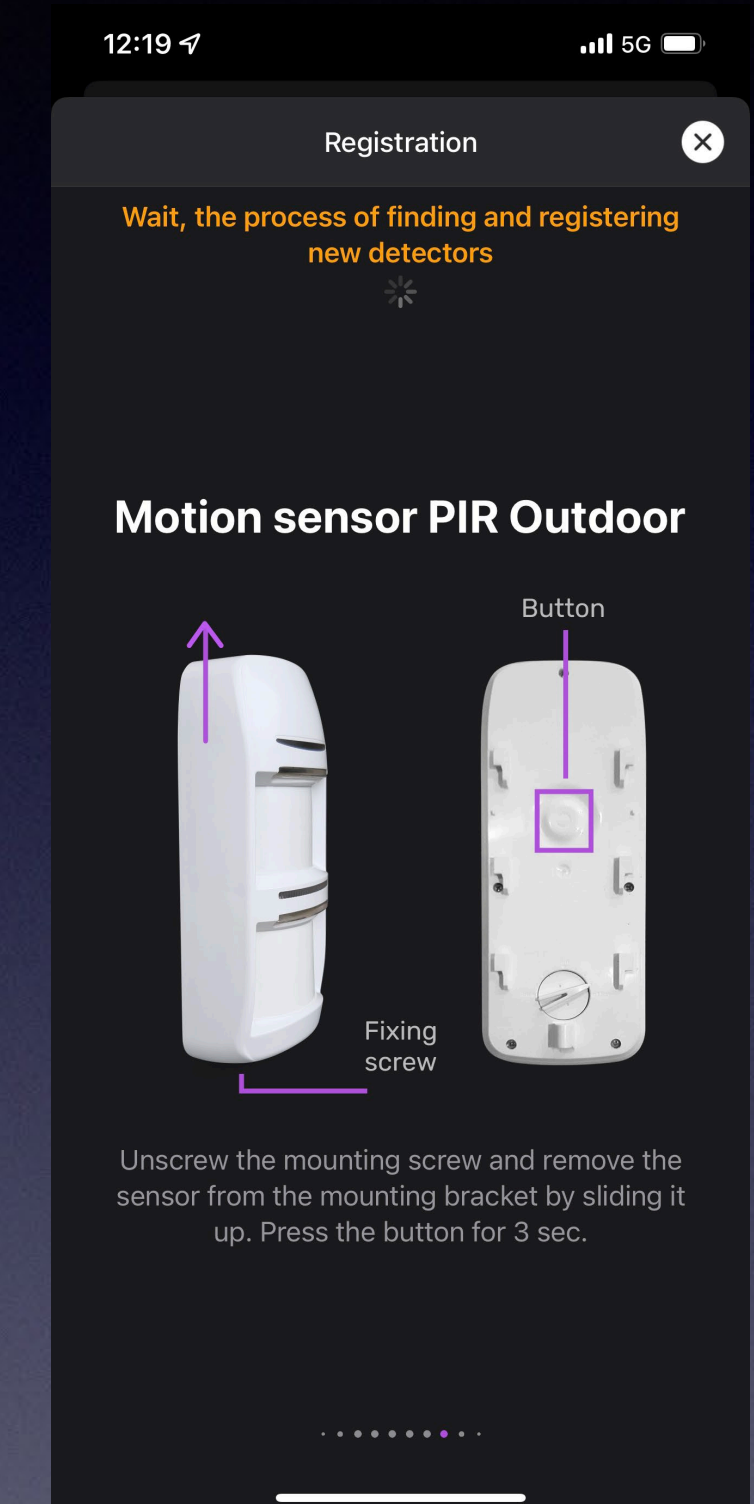

PIR εξωτερικού χώρου