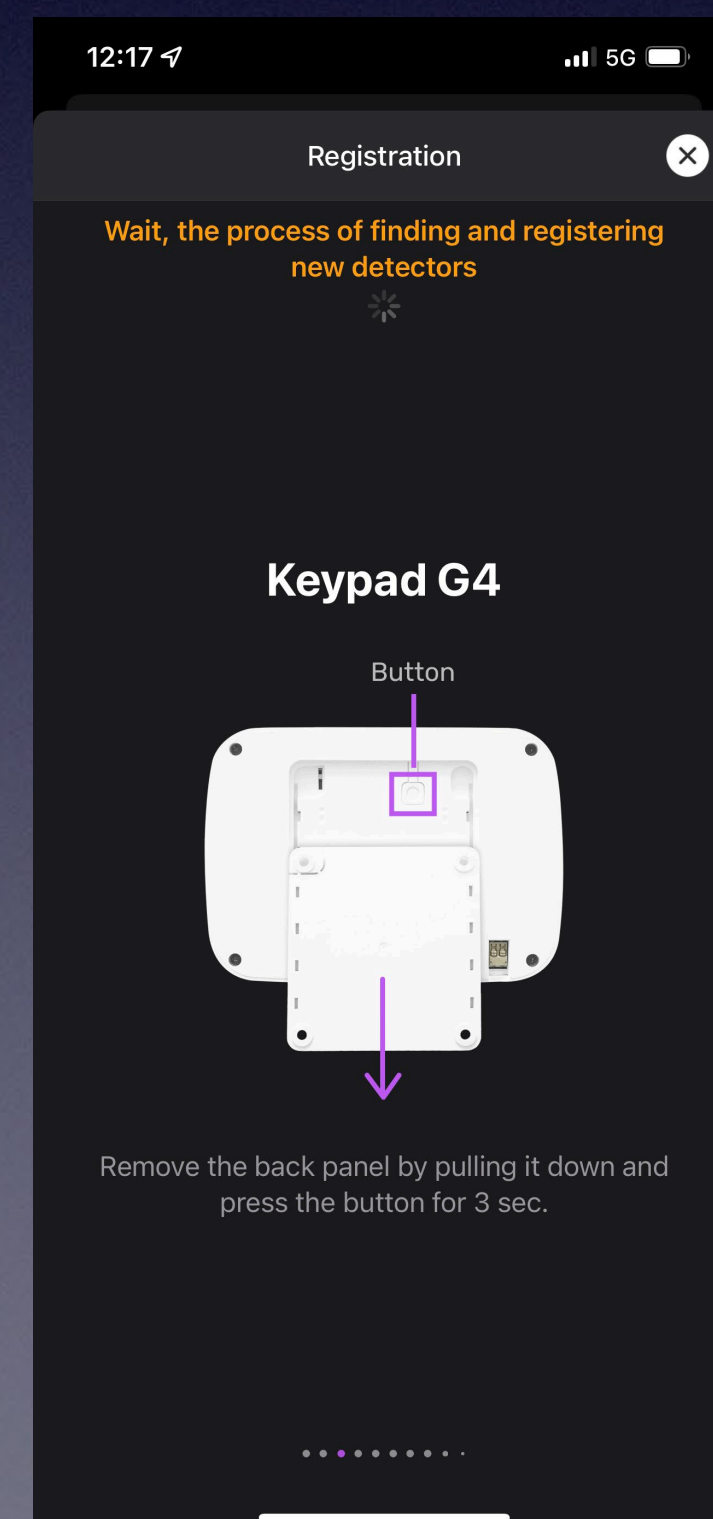

Πληκτρολόγιο G4