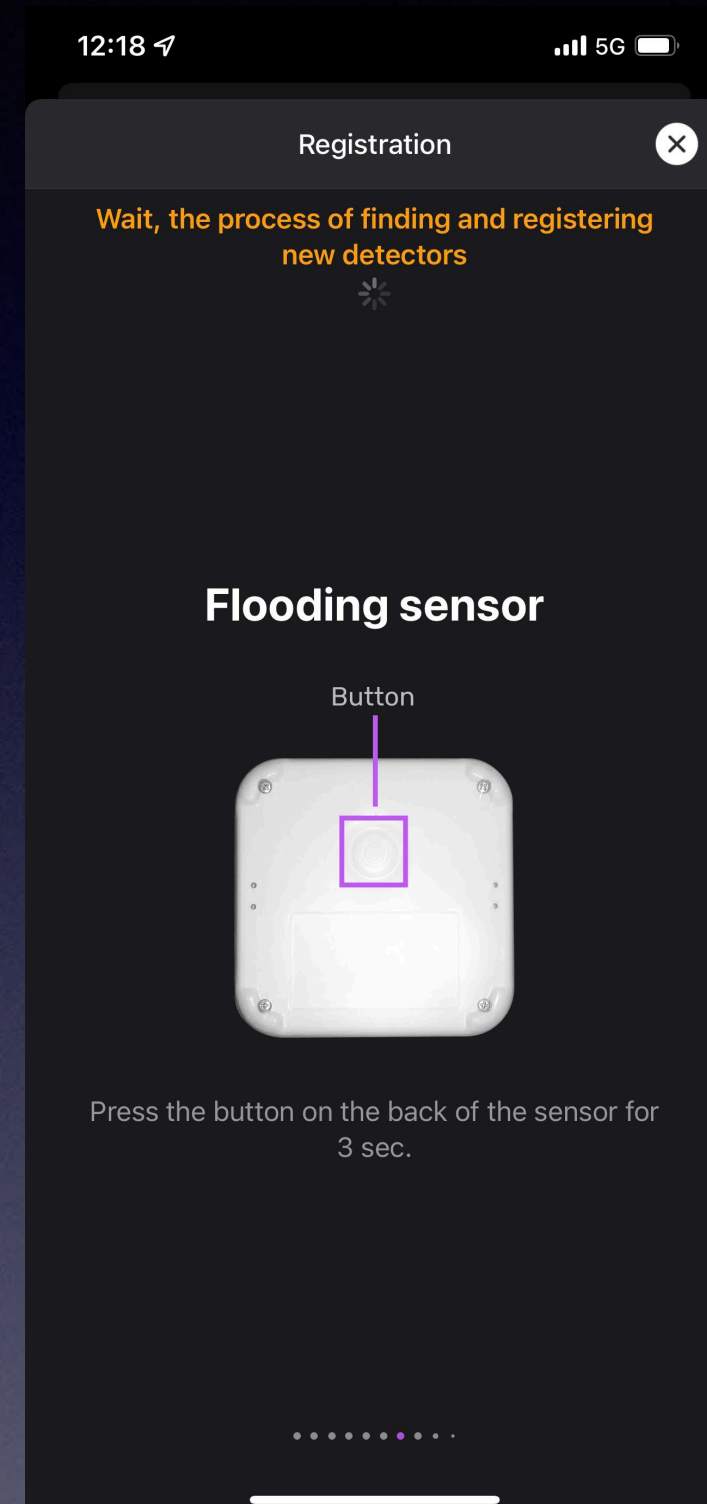

Ανιχνευτής πλυμμήρας