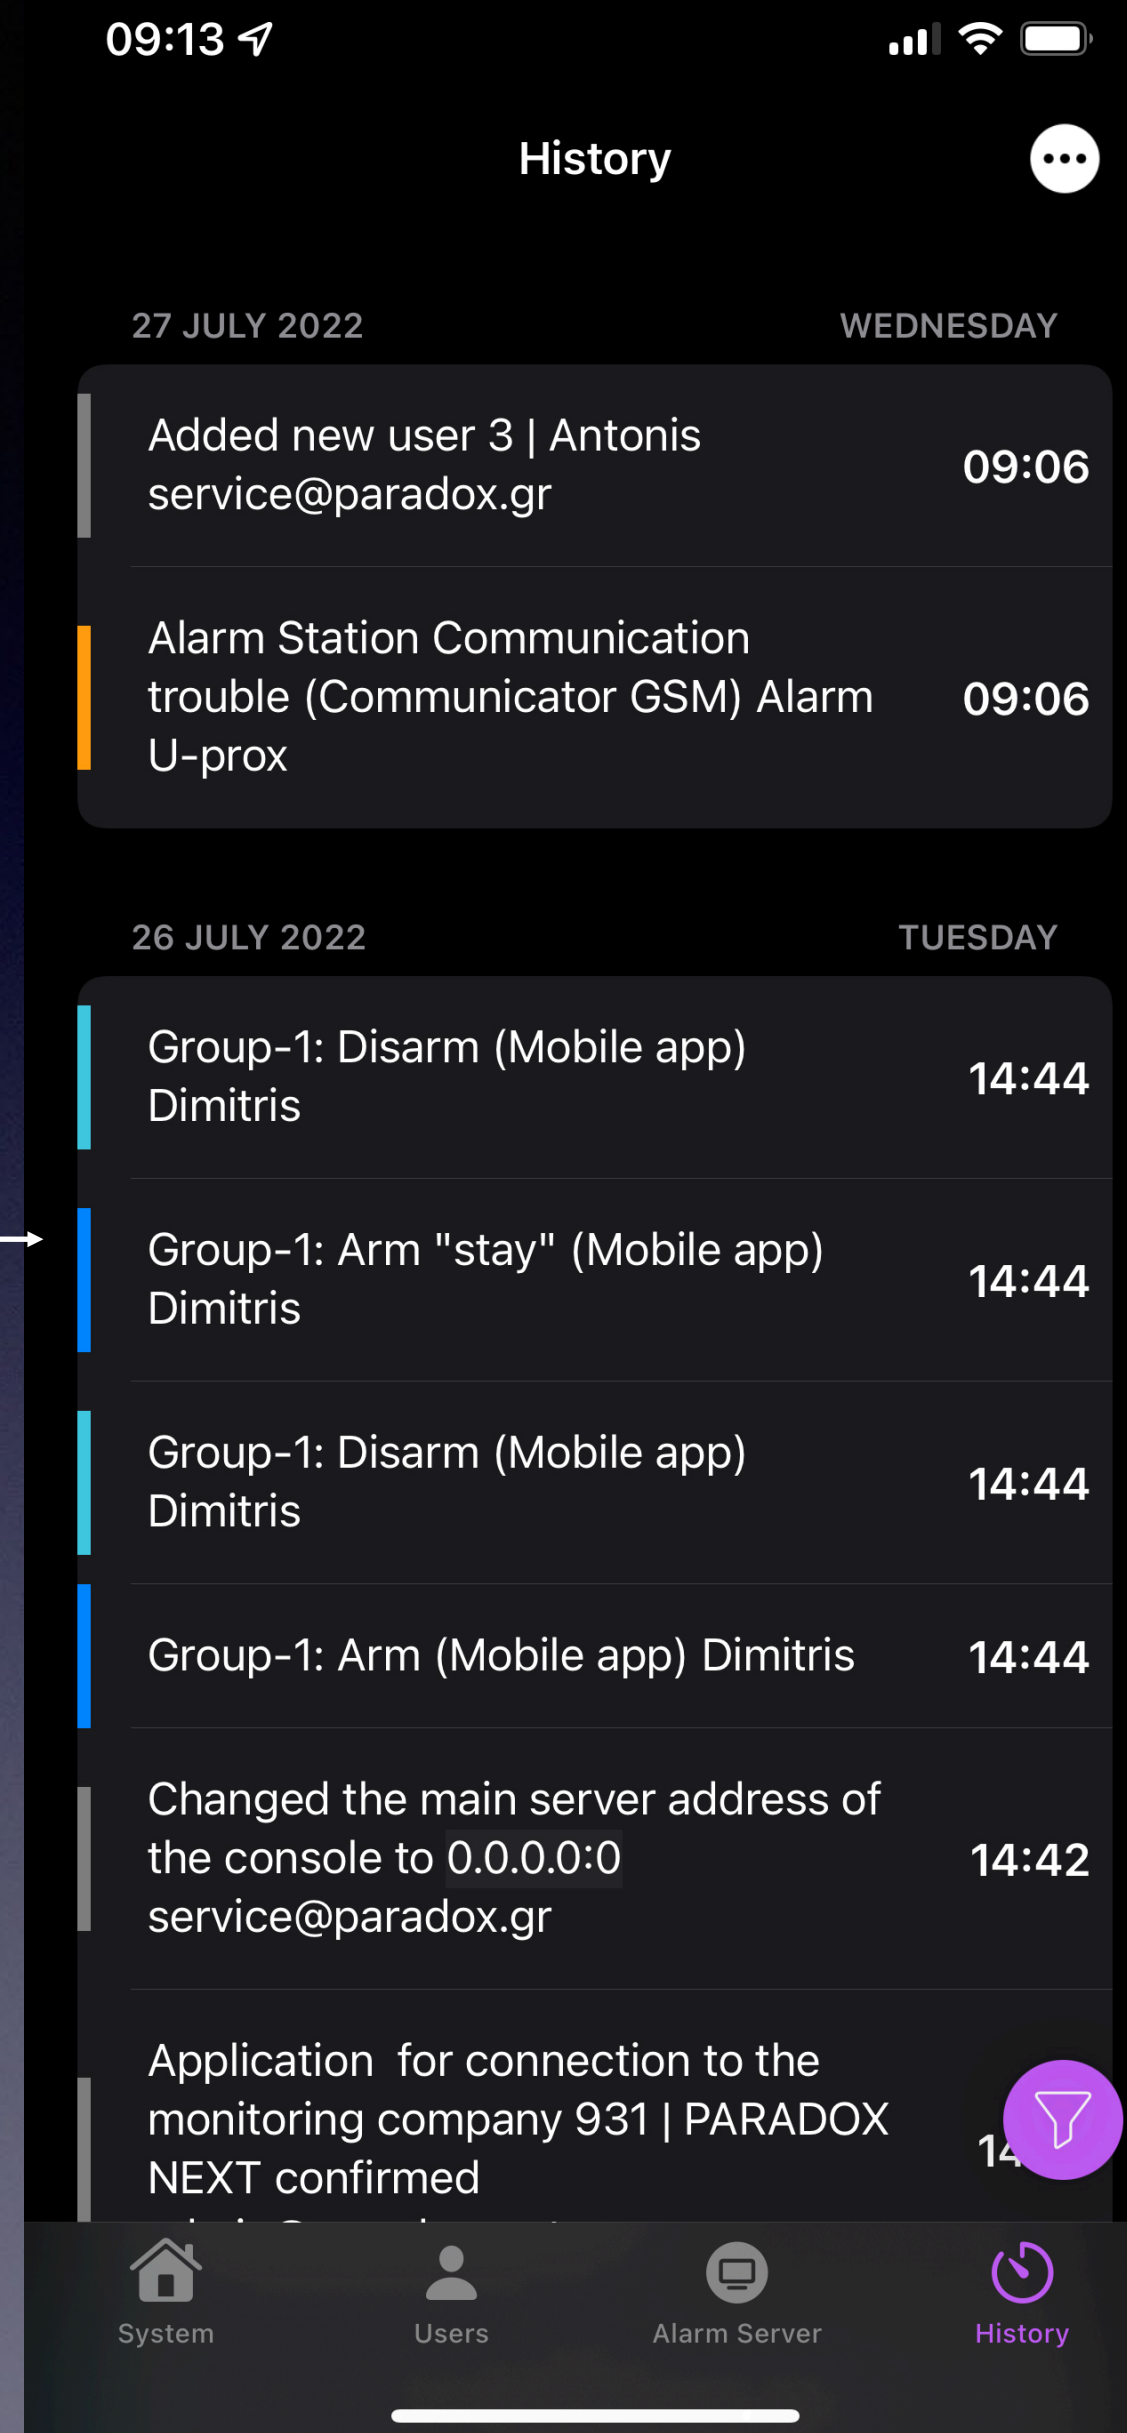

Αρχική σελίδα Installer App / Alarm Server

Συμβάντα κεντρικής μονάδας -
Ενέργειες Χρήστη / εγκαταστάτη