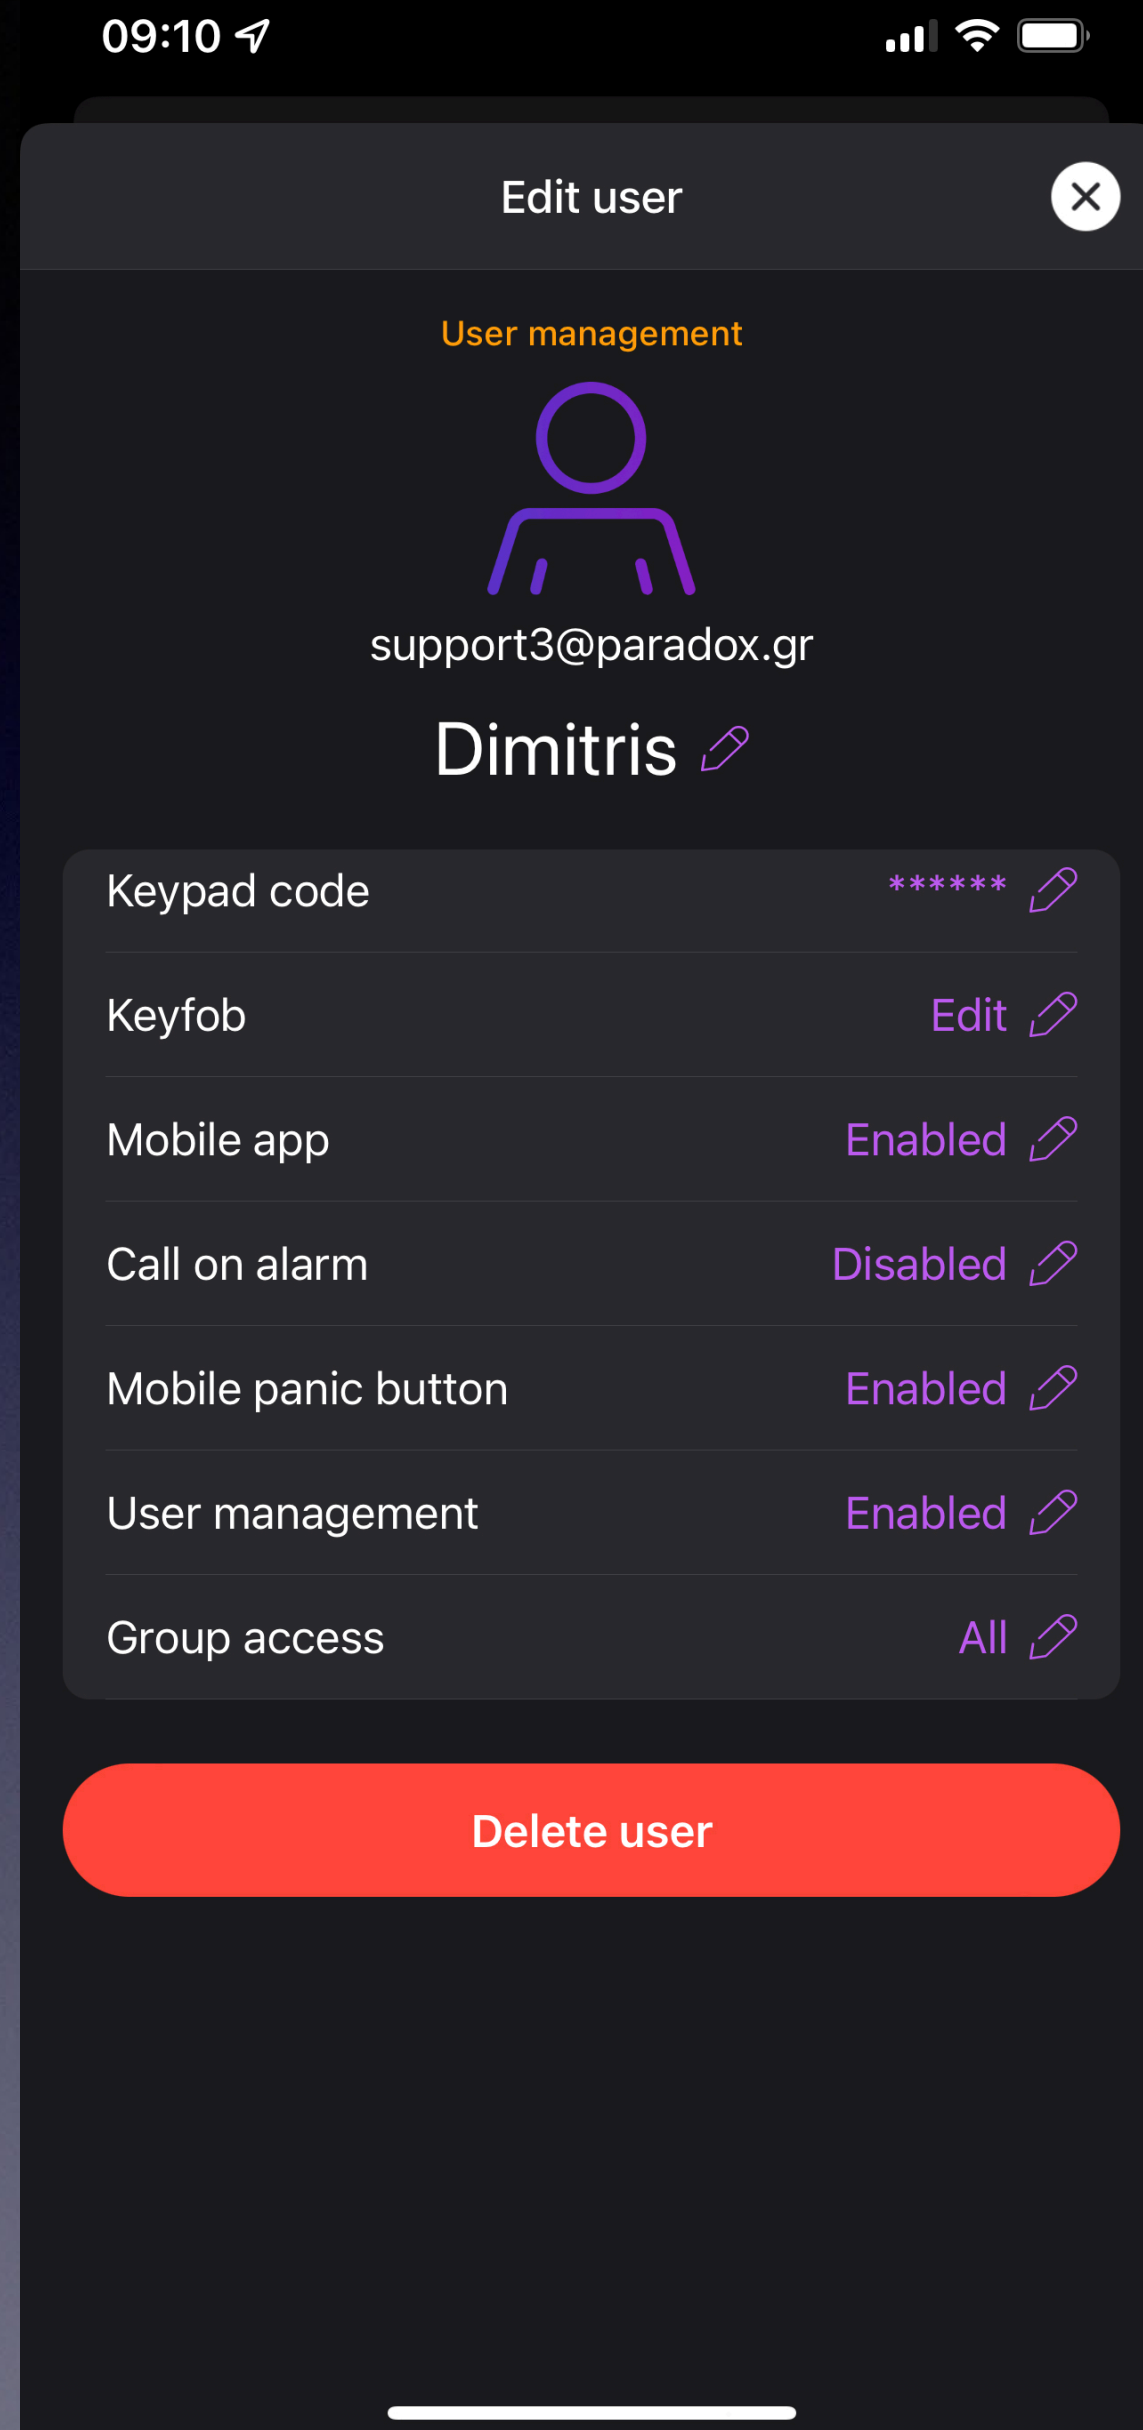

Αρχική σελίδα Installer App / Users

Τρόποι με τους οποίους ο χρήστης έχει αλληλεπίδραση με το hub (smartphone app, κωδικό πληκτρολογίου, χειριστήριο)

- ← Κωδικός πληκτρολογίου
- ← Ασύρματο χειριστήριο / Ρύθμιση πλήκτρων
- ← Smartphone App
- ← Κλήση σε συναγερμό (εφόσον υποστηρίζεται)
- ← Μπουτόν πανικού
- ← Δικαιώματα χρήστη
- ← Πρόσβαση σε υποσυστήματα