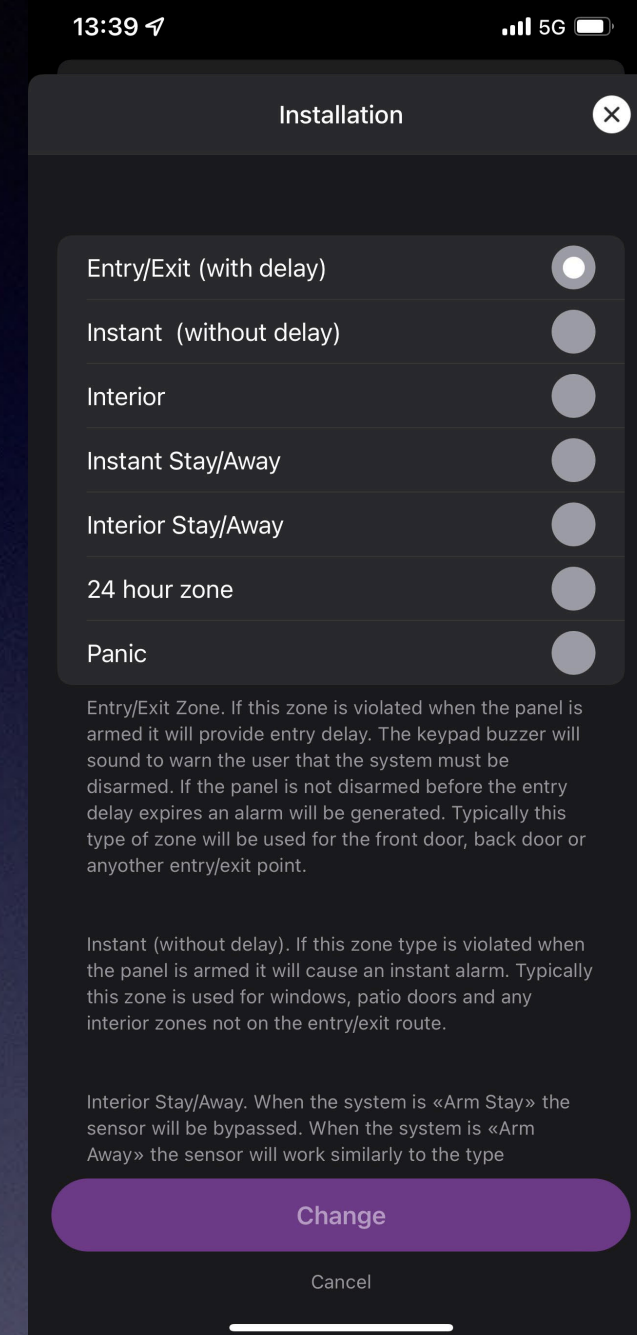

Ρύθμιση περιφερειακών

- ← Καθορισμός ζώνης
- ← Ενεργοποίηση όπλισης Force
- ← Χρόνοι εισόδου / εξόδου
- ← Έξοδος για ενδεικτικό LED

- ← Γενικές ρυθμίσεις περιφερειακού
- ← Δοκιμή ζευγοποίησης ανιχνευτή με το hub