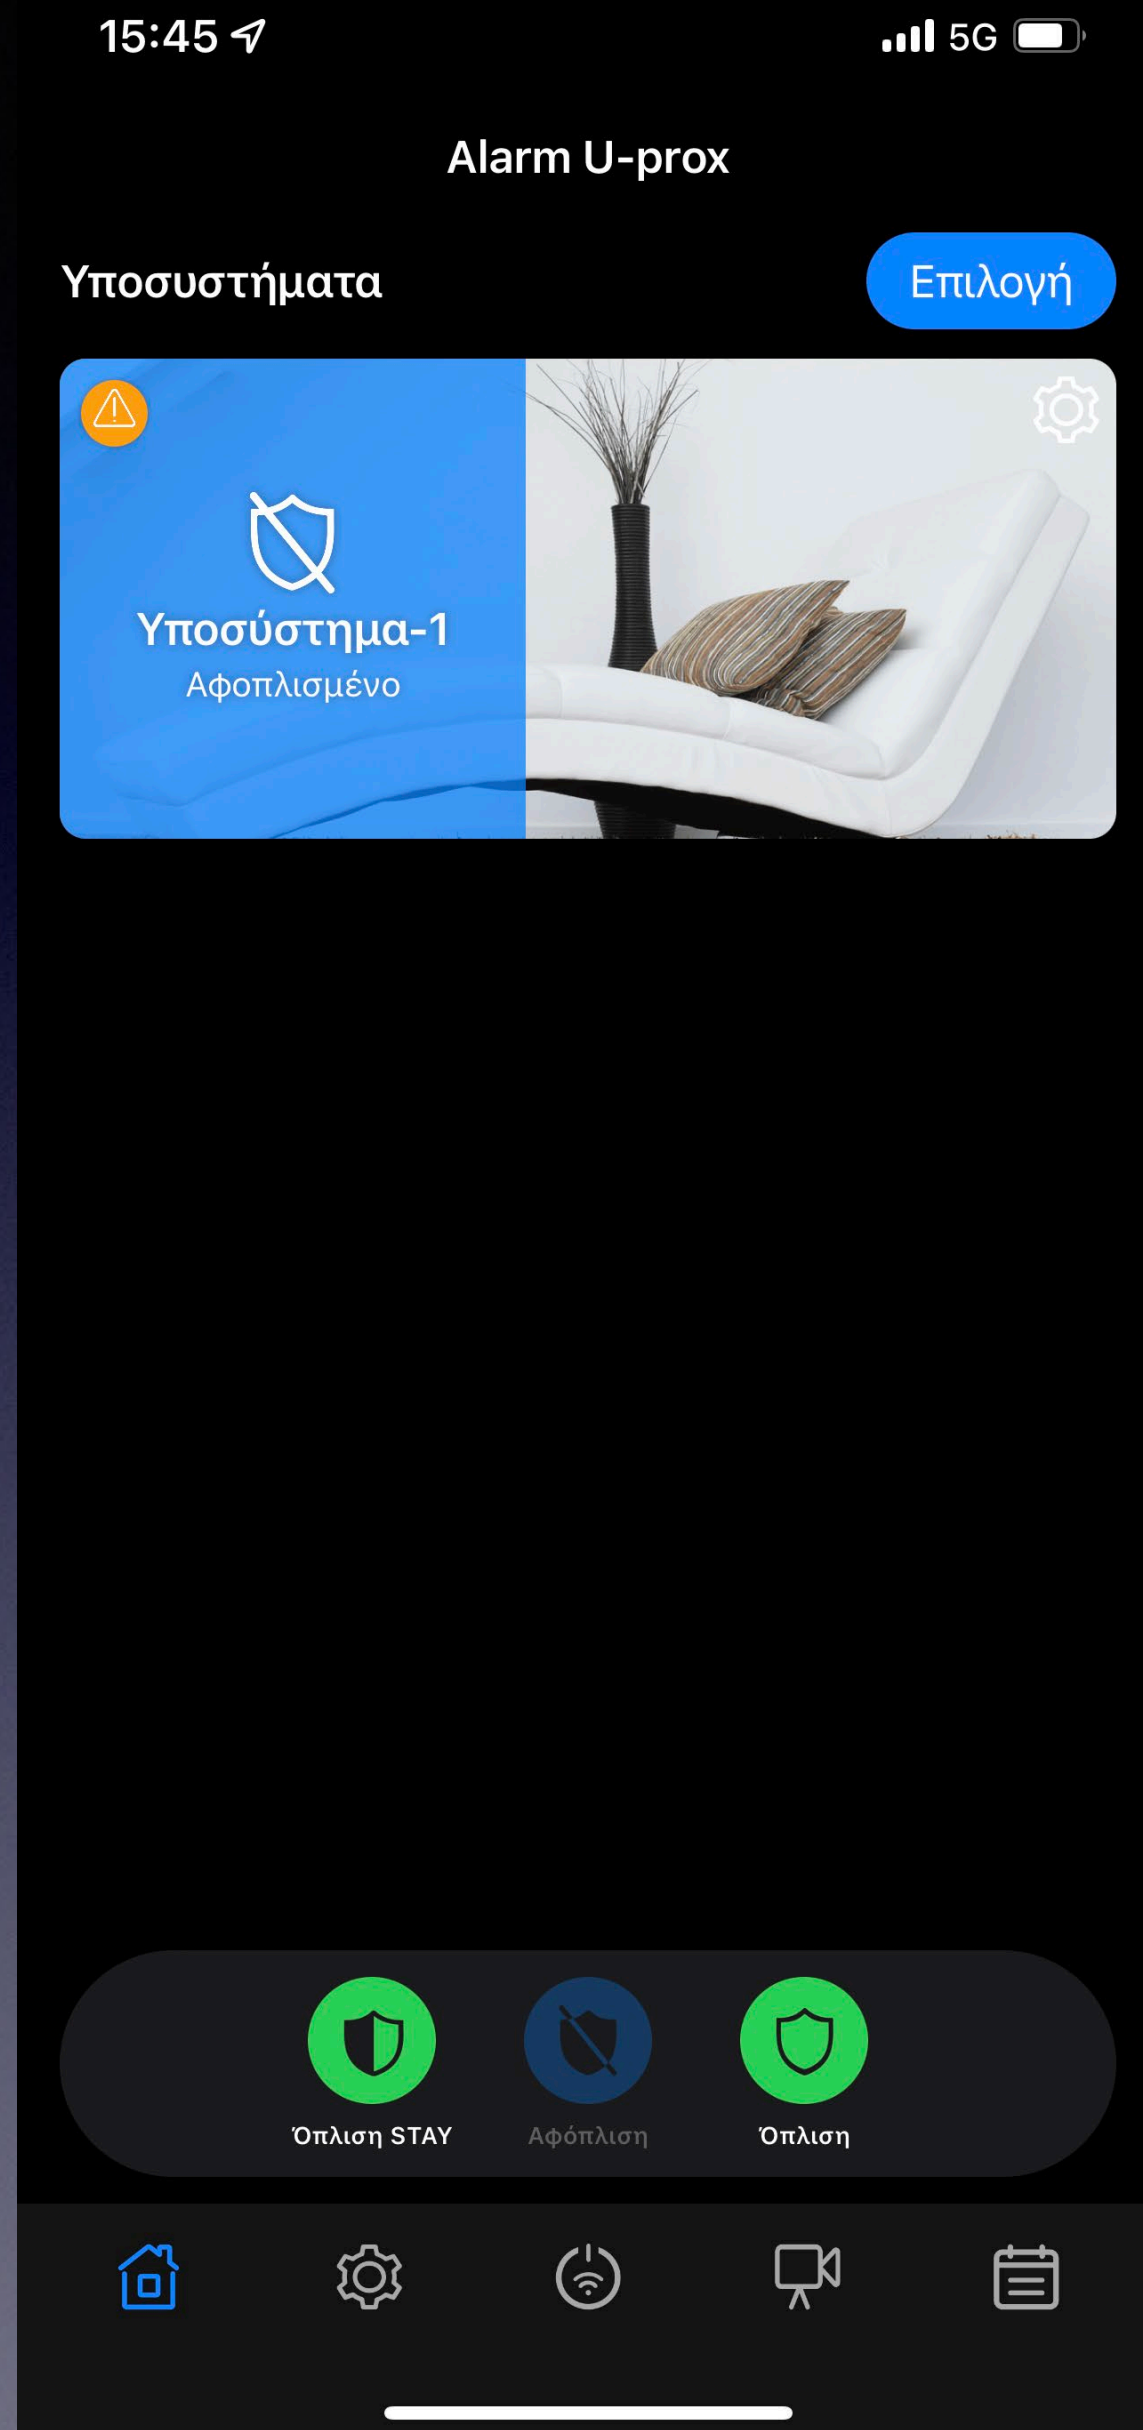

Εφαρμογή τελικού χρήστη

Επιλογή υποσυστημάτων για μαζική όπλιση / αφόπλιση

Εικόνα και πληροφορίες υποσυστήματος

Όπλιση / αφόπλιση - Όπλιση σε κατάσταση Stay