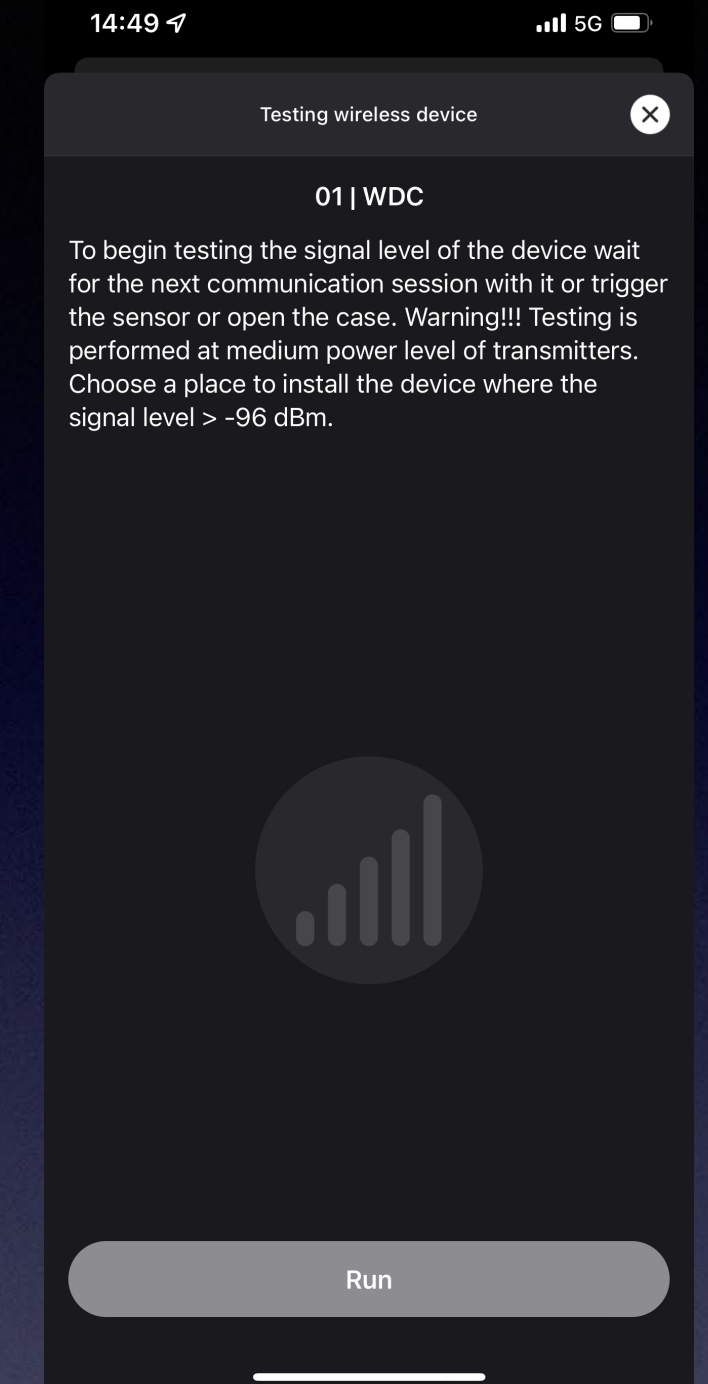

Δοκιμή σήματος για την επιβεβαίωση σωστής τοποθέτησης (απόσταση από το hub)