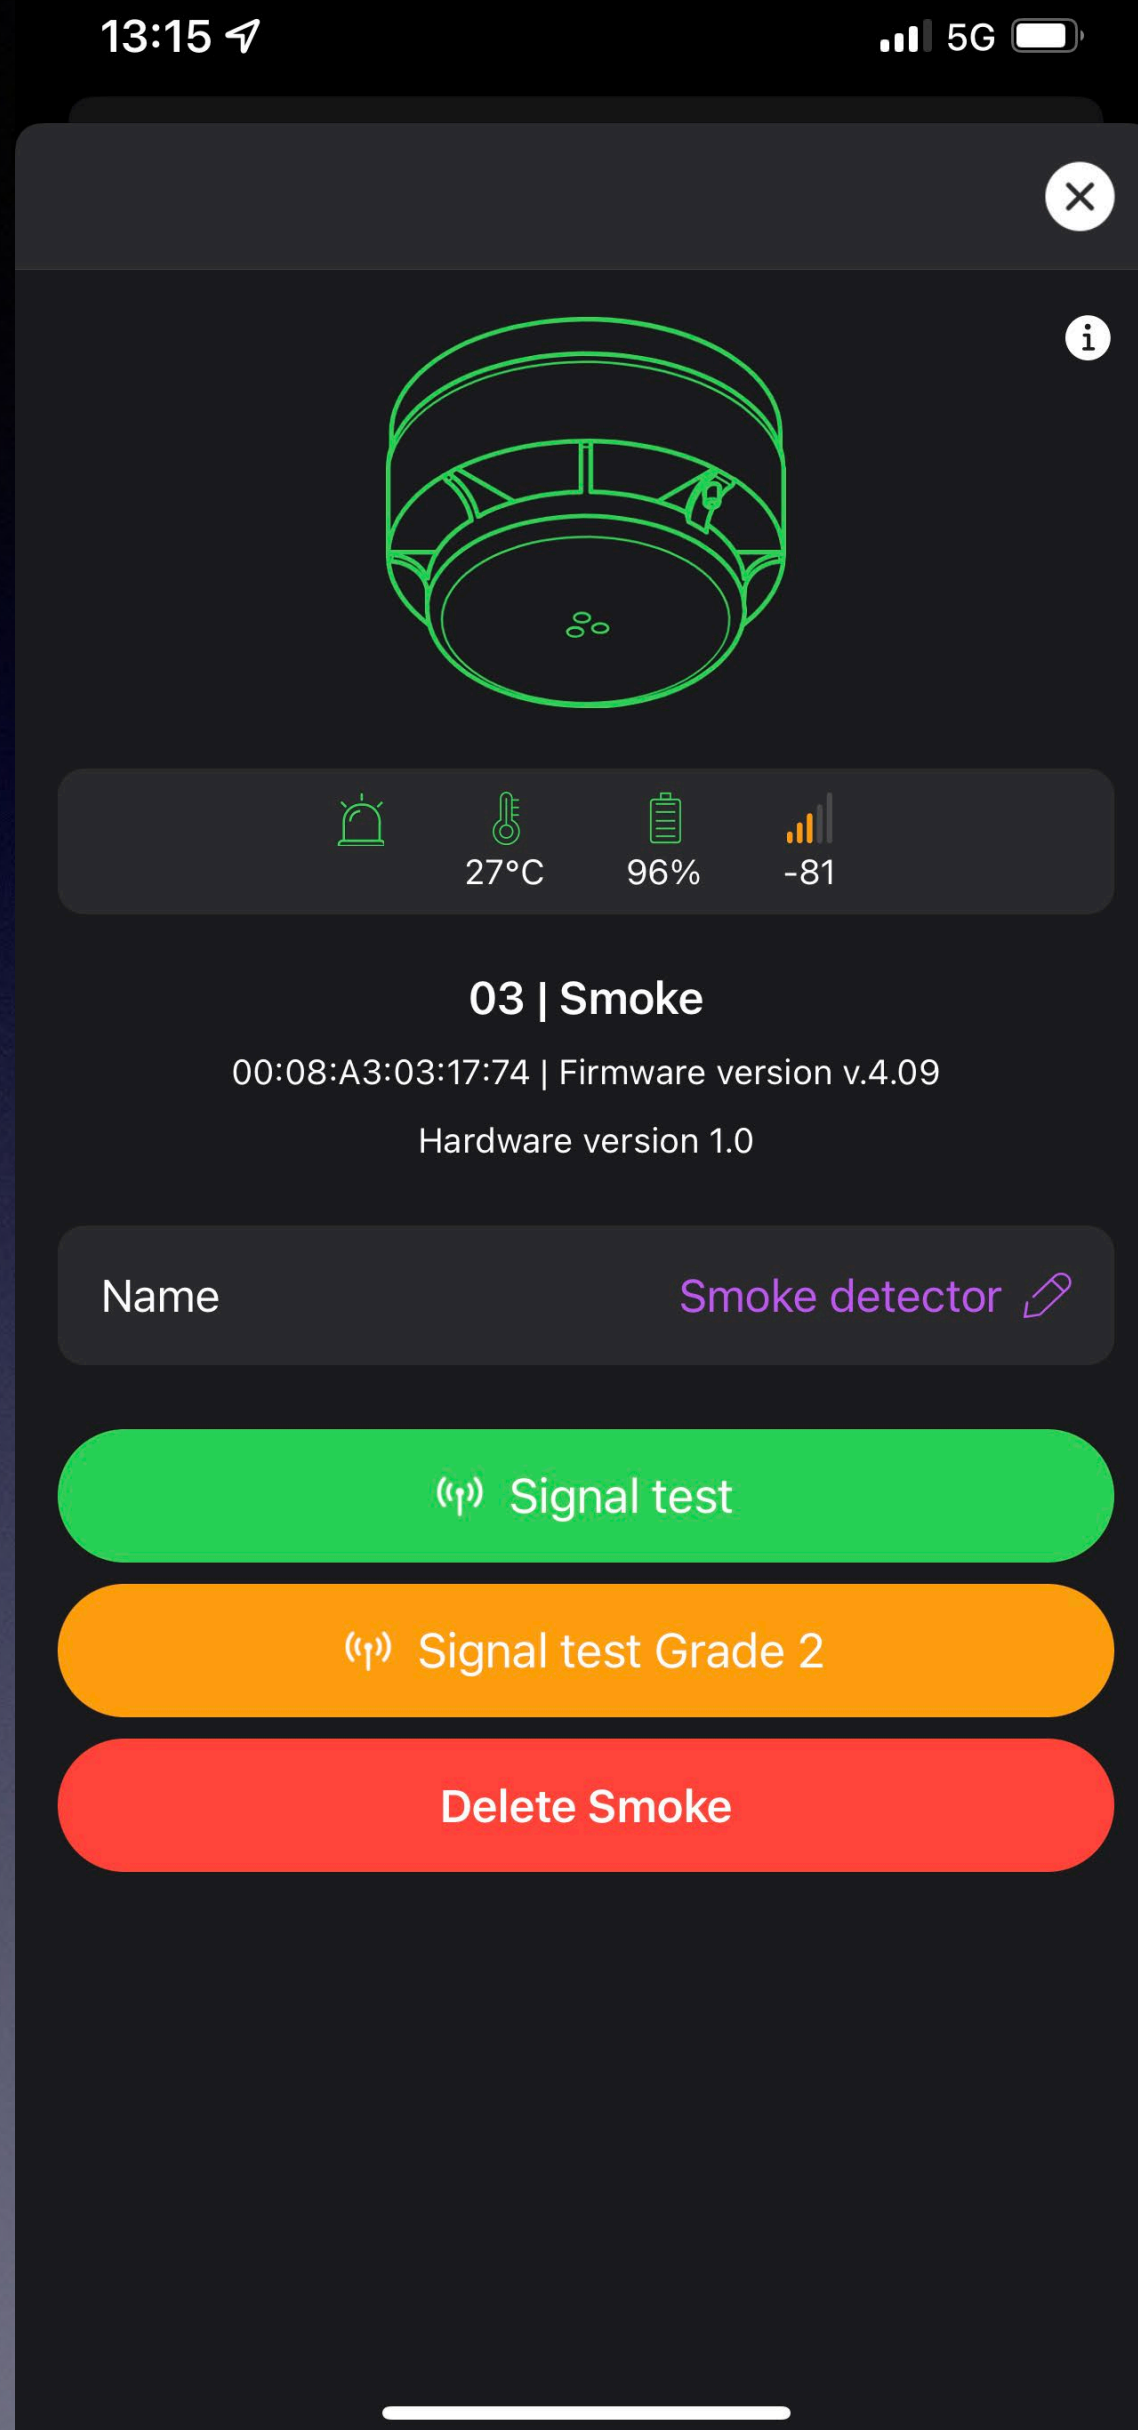

Ρύθμιση περιφερειακών