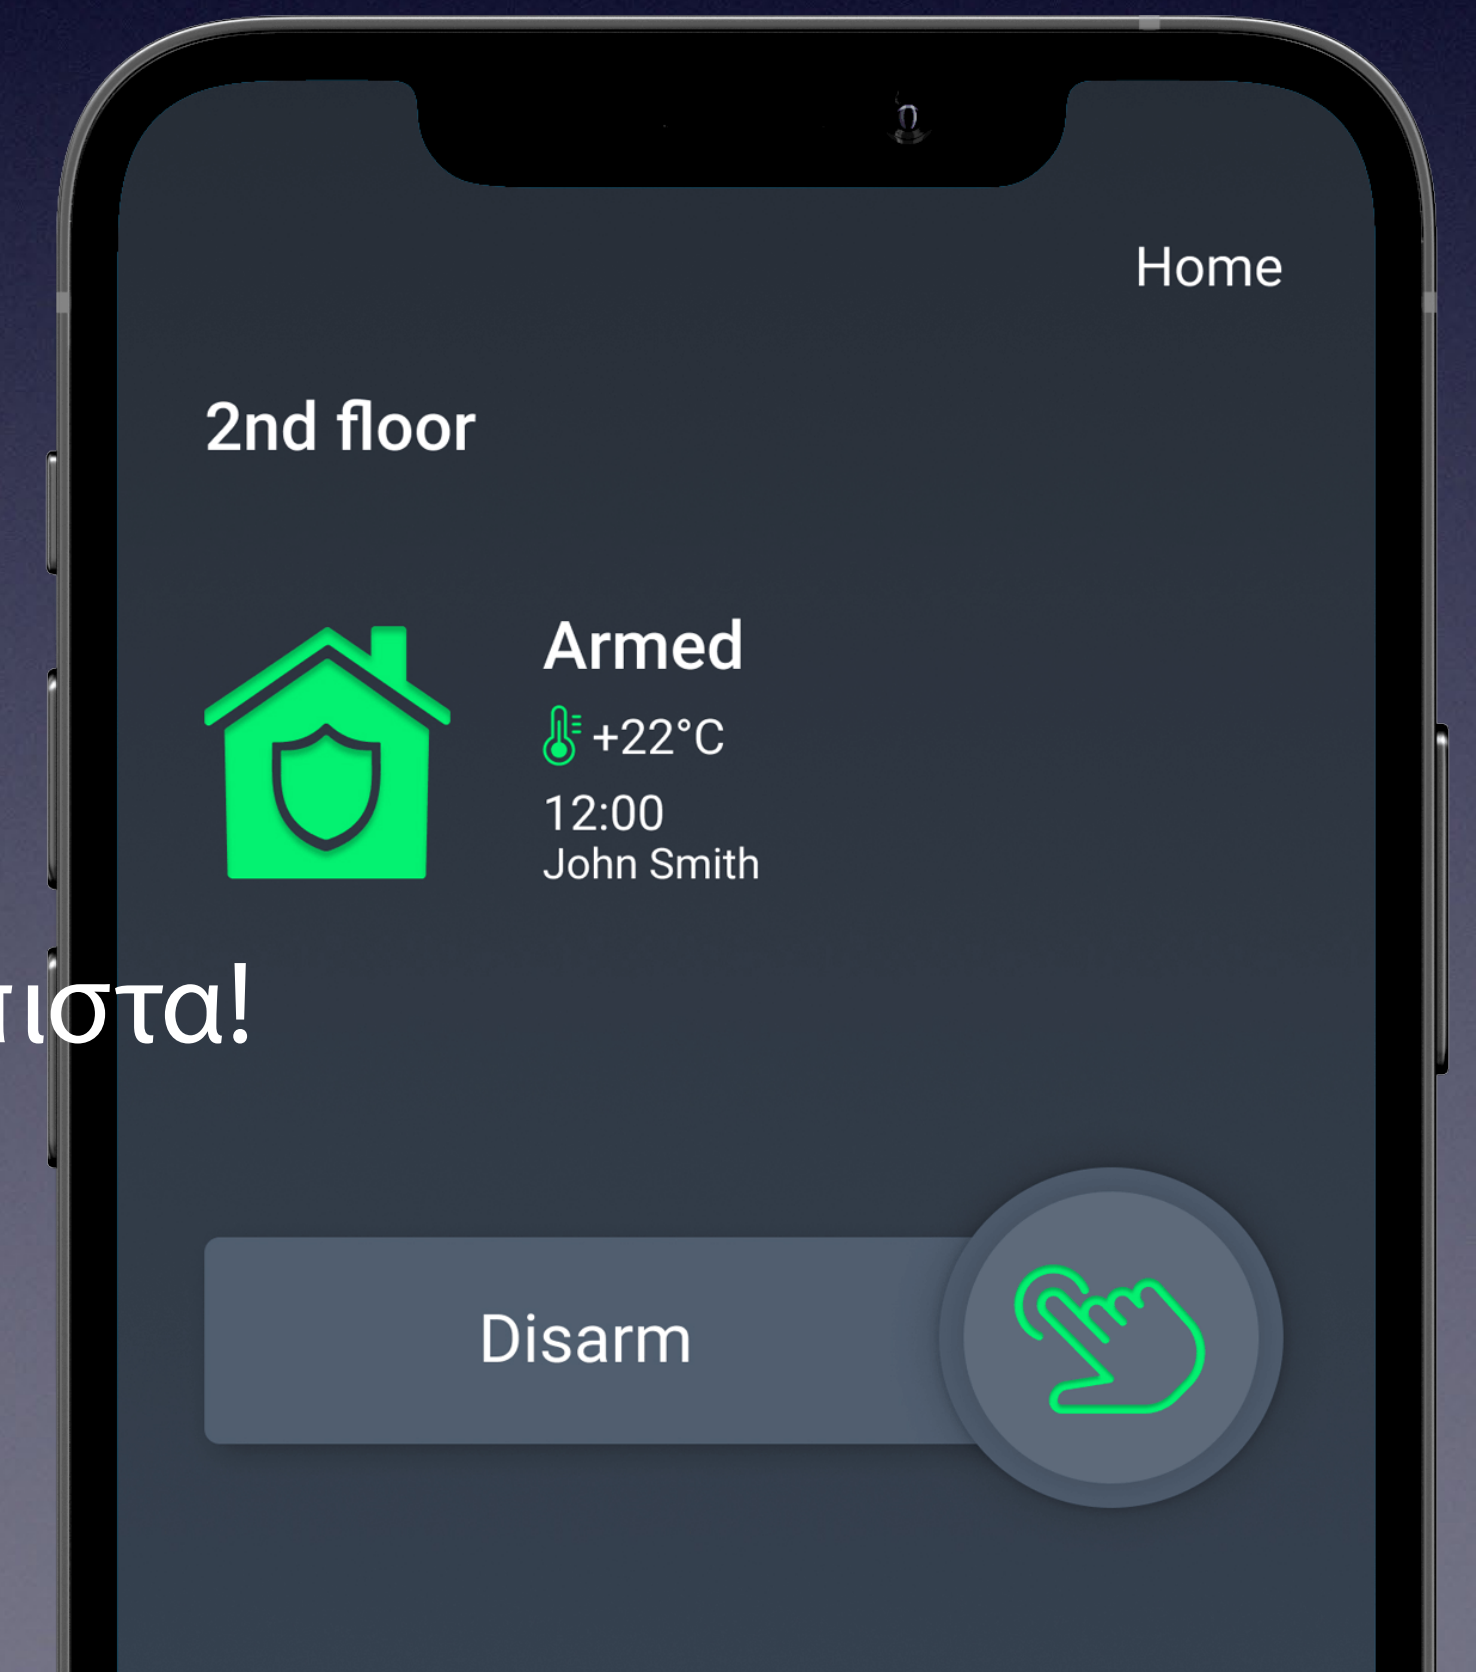

# Παρουσίαση νέων προϊόντων

**U-PROX**  
Security & Safety

Η ασφάλεια στα χέρια σας, εύκολα και αξιόπιστα!

Αντώνης Γιαννόπουλος - Sales & Products Director