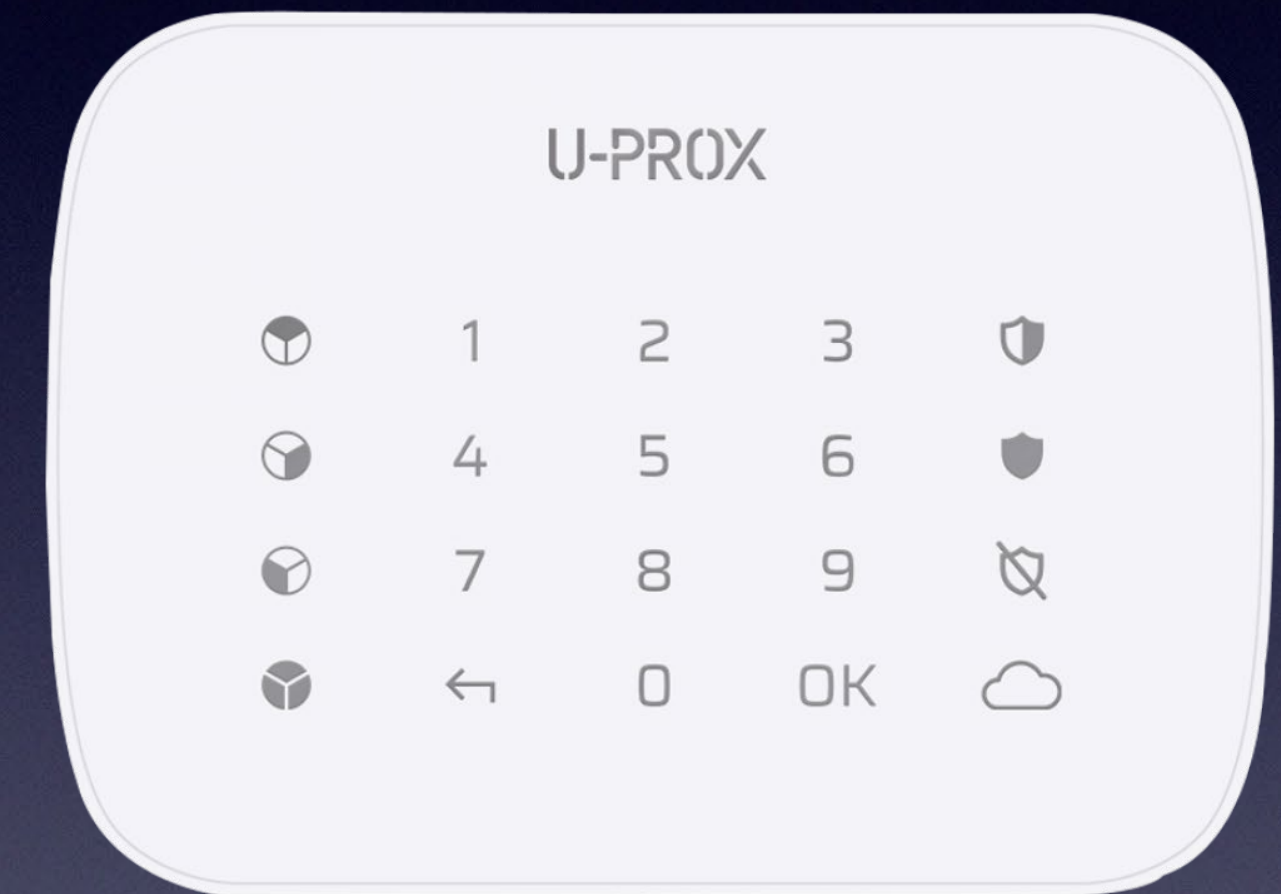

Προϊόντα

U-Prox Keypad G1

Ασύρματο
πληκτρολόγιο αφής
mini

U-Prox Keypad G4

Ασύρματο
πληκτρολόγιο αφής
4ων υποσυστημάτων