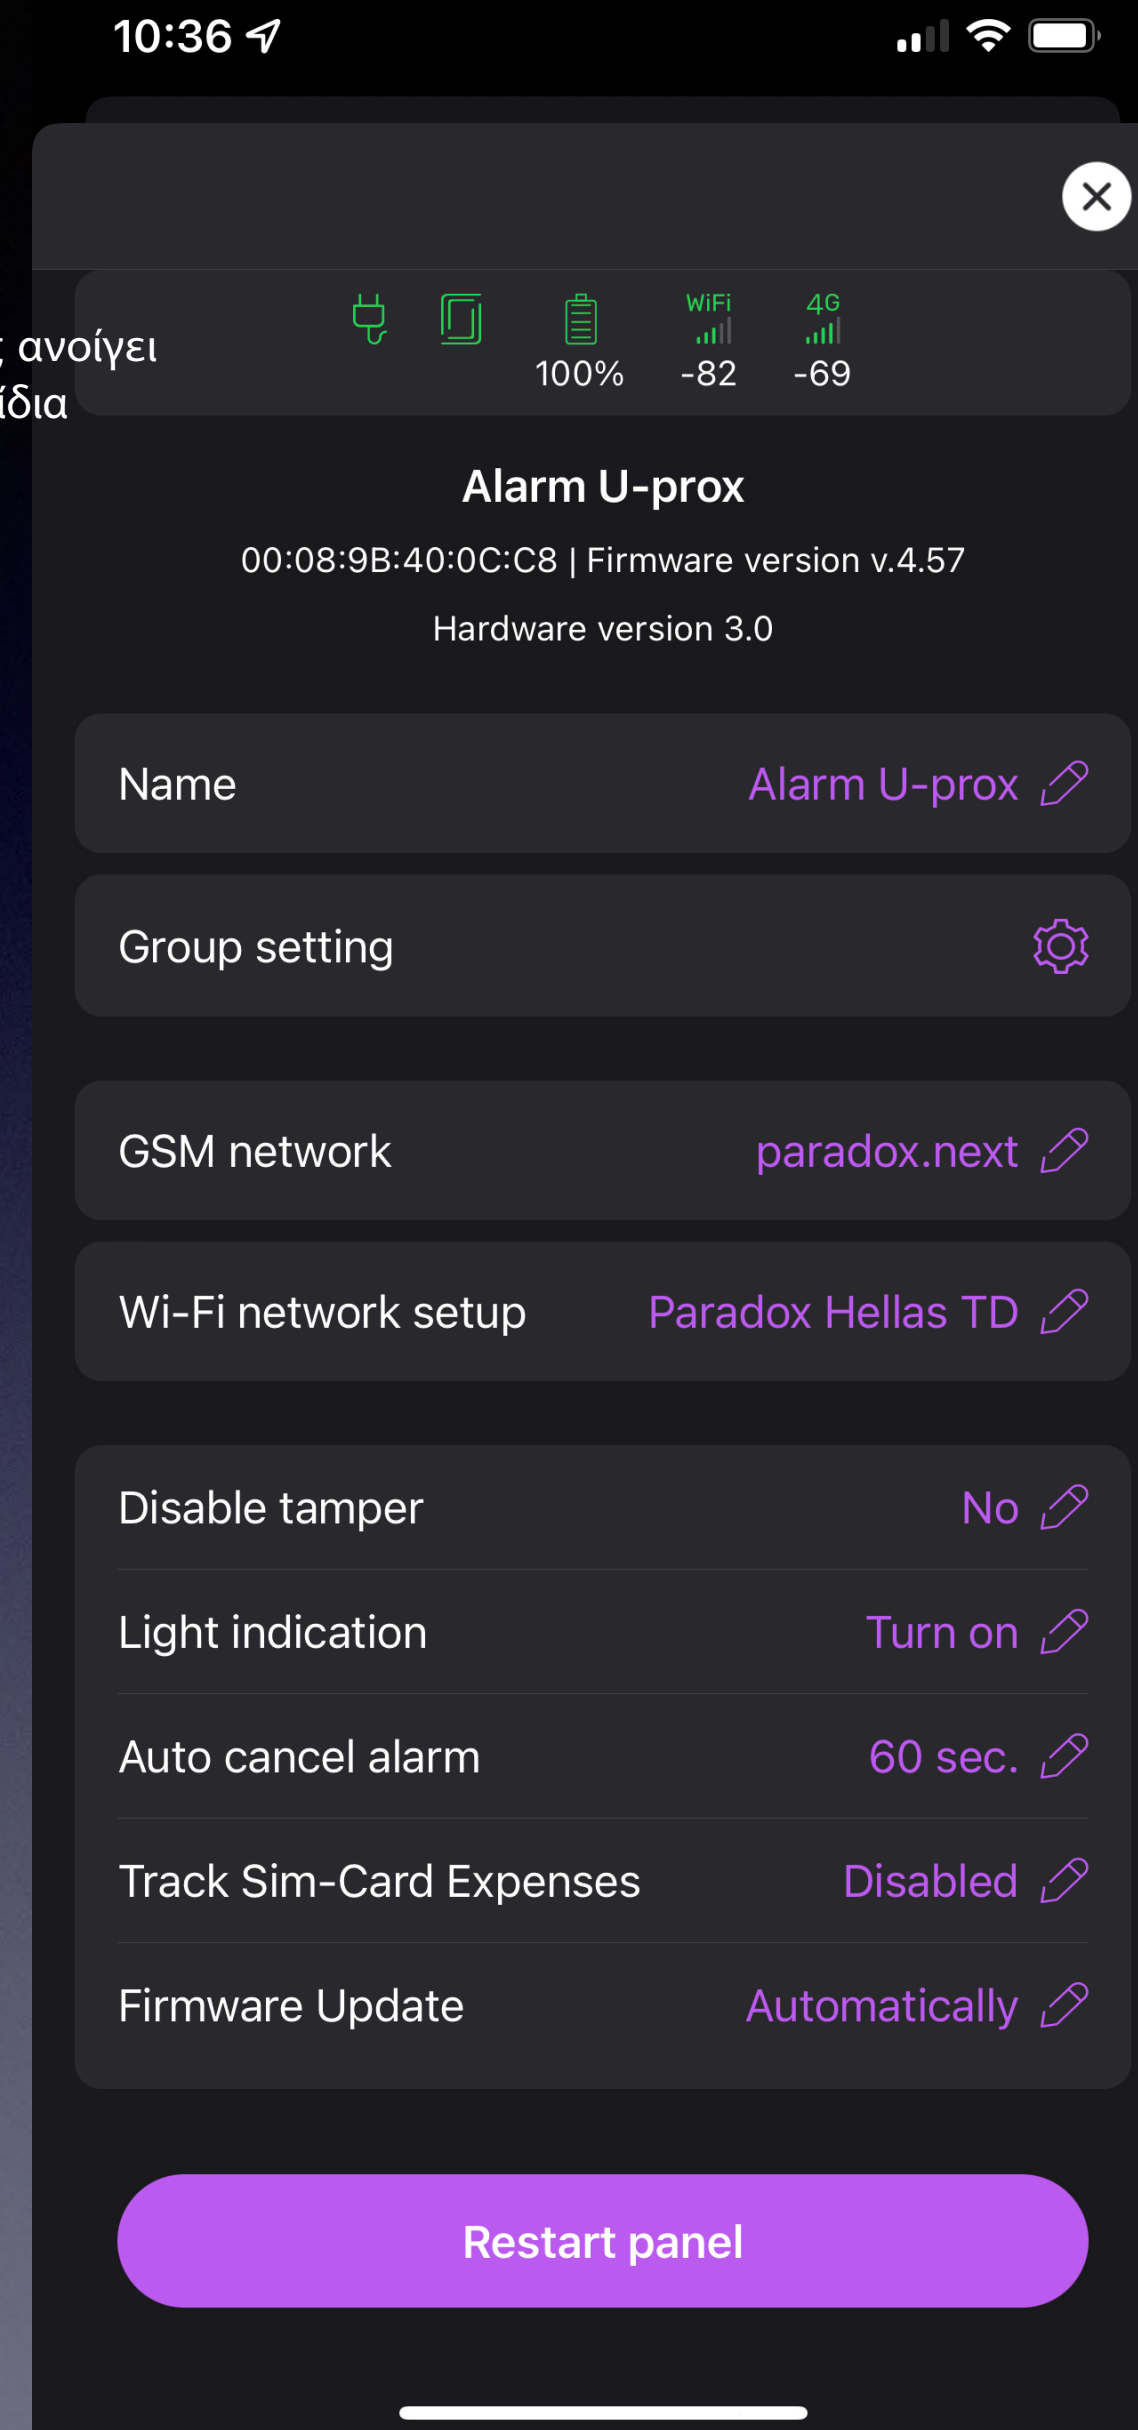

Disable tamper No

Light indication Turn on

Restart panel

Το κουμπί i (information) σε όλες τις επιλογές ανοίγει στον προεπιλεγμένο φυλλομετρητή τα εγχειρίδια εγκατάστασης του επιλεγμένου προϊόντος

Διαγνωστικά Hub (τροφοδοσία, tamper, μπαταρία, συνδεσιμότητα Ethernet, Wifi, LTE - ότι υποστηρίζεται).

Όνομασία εγκατάστασης

Ορισμός υποσυστημάτων

Ορισμός αριθμού κάρτας Sim (εφόσον υποστηρίζεται).

Στοιχεία σύνδεσης Wifi

Hub Tamper

Απενεργοποίηση φωτισμού hub

Alarm U-prox

00:08:9B:40:0C:C8 | Firmware version v.4.57

Hardware version 3.0

Name Alarm U-prox

Group setting

GSM network paradox.next

Wi-Fi network setup Paradox Hellas TD

Disable tamper No

Light indication Turn on

Auto cancel alarm 60 sec.