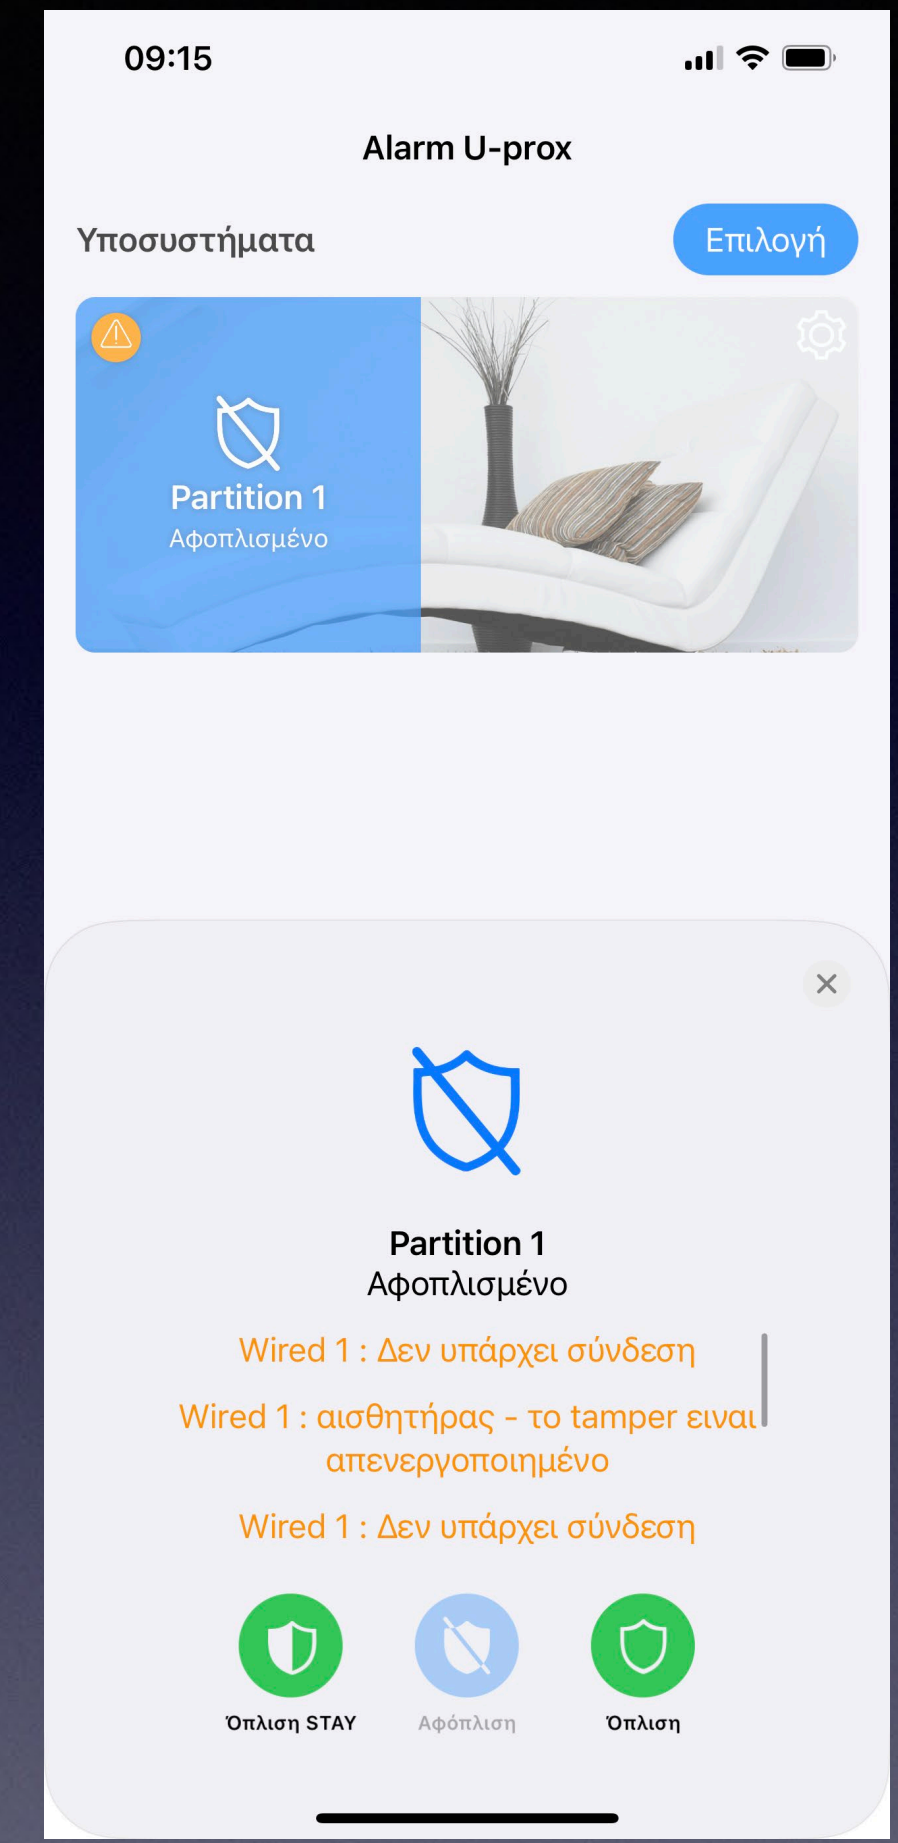

Στις πληροφορίες υποσυστήματος, εμφανίζονται οι ανοιχτές ζώνες και τα προβλήματα που μπορεί να υπάρχουν στο Hub