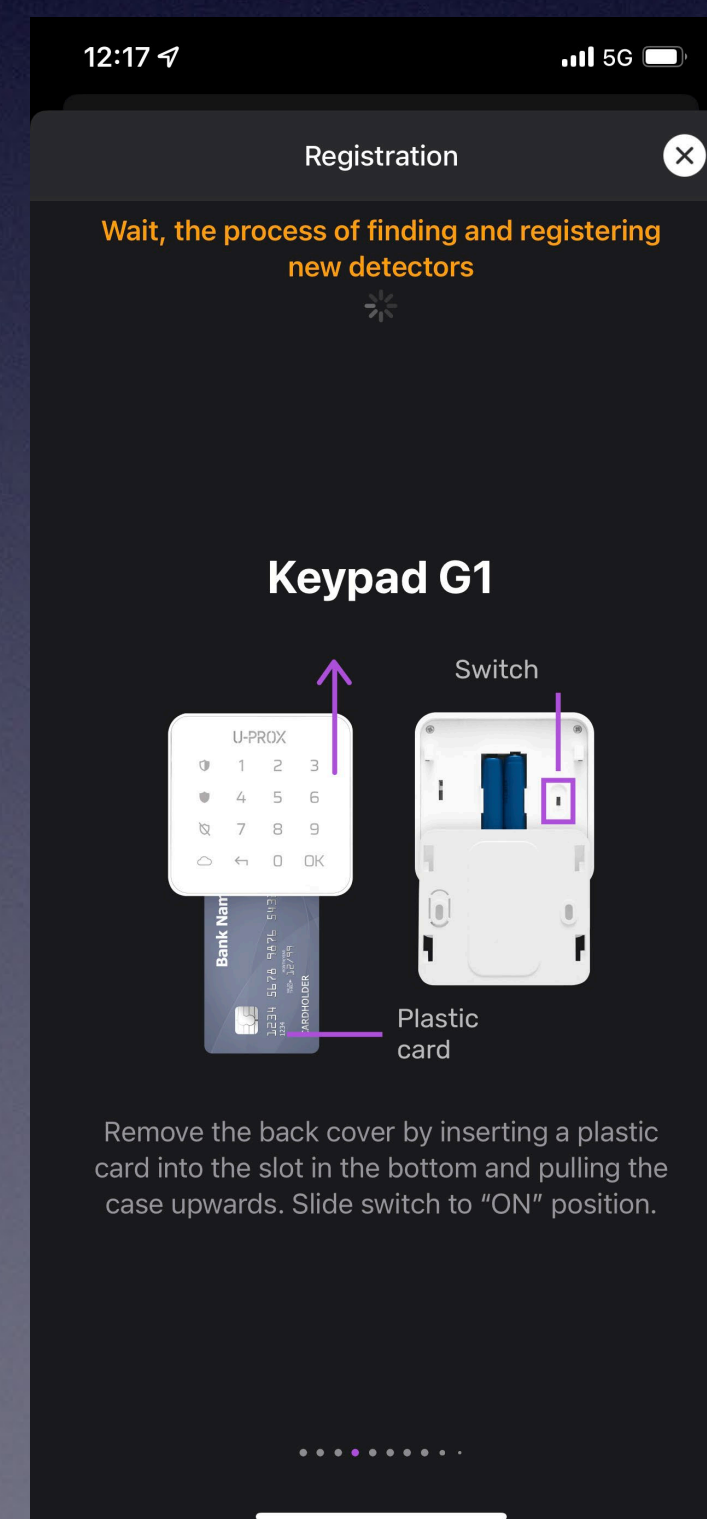

Πληκτρολόγιο G1