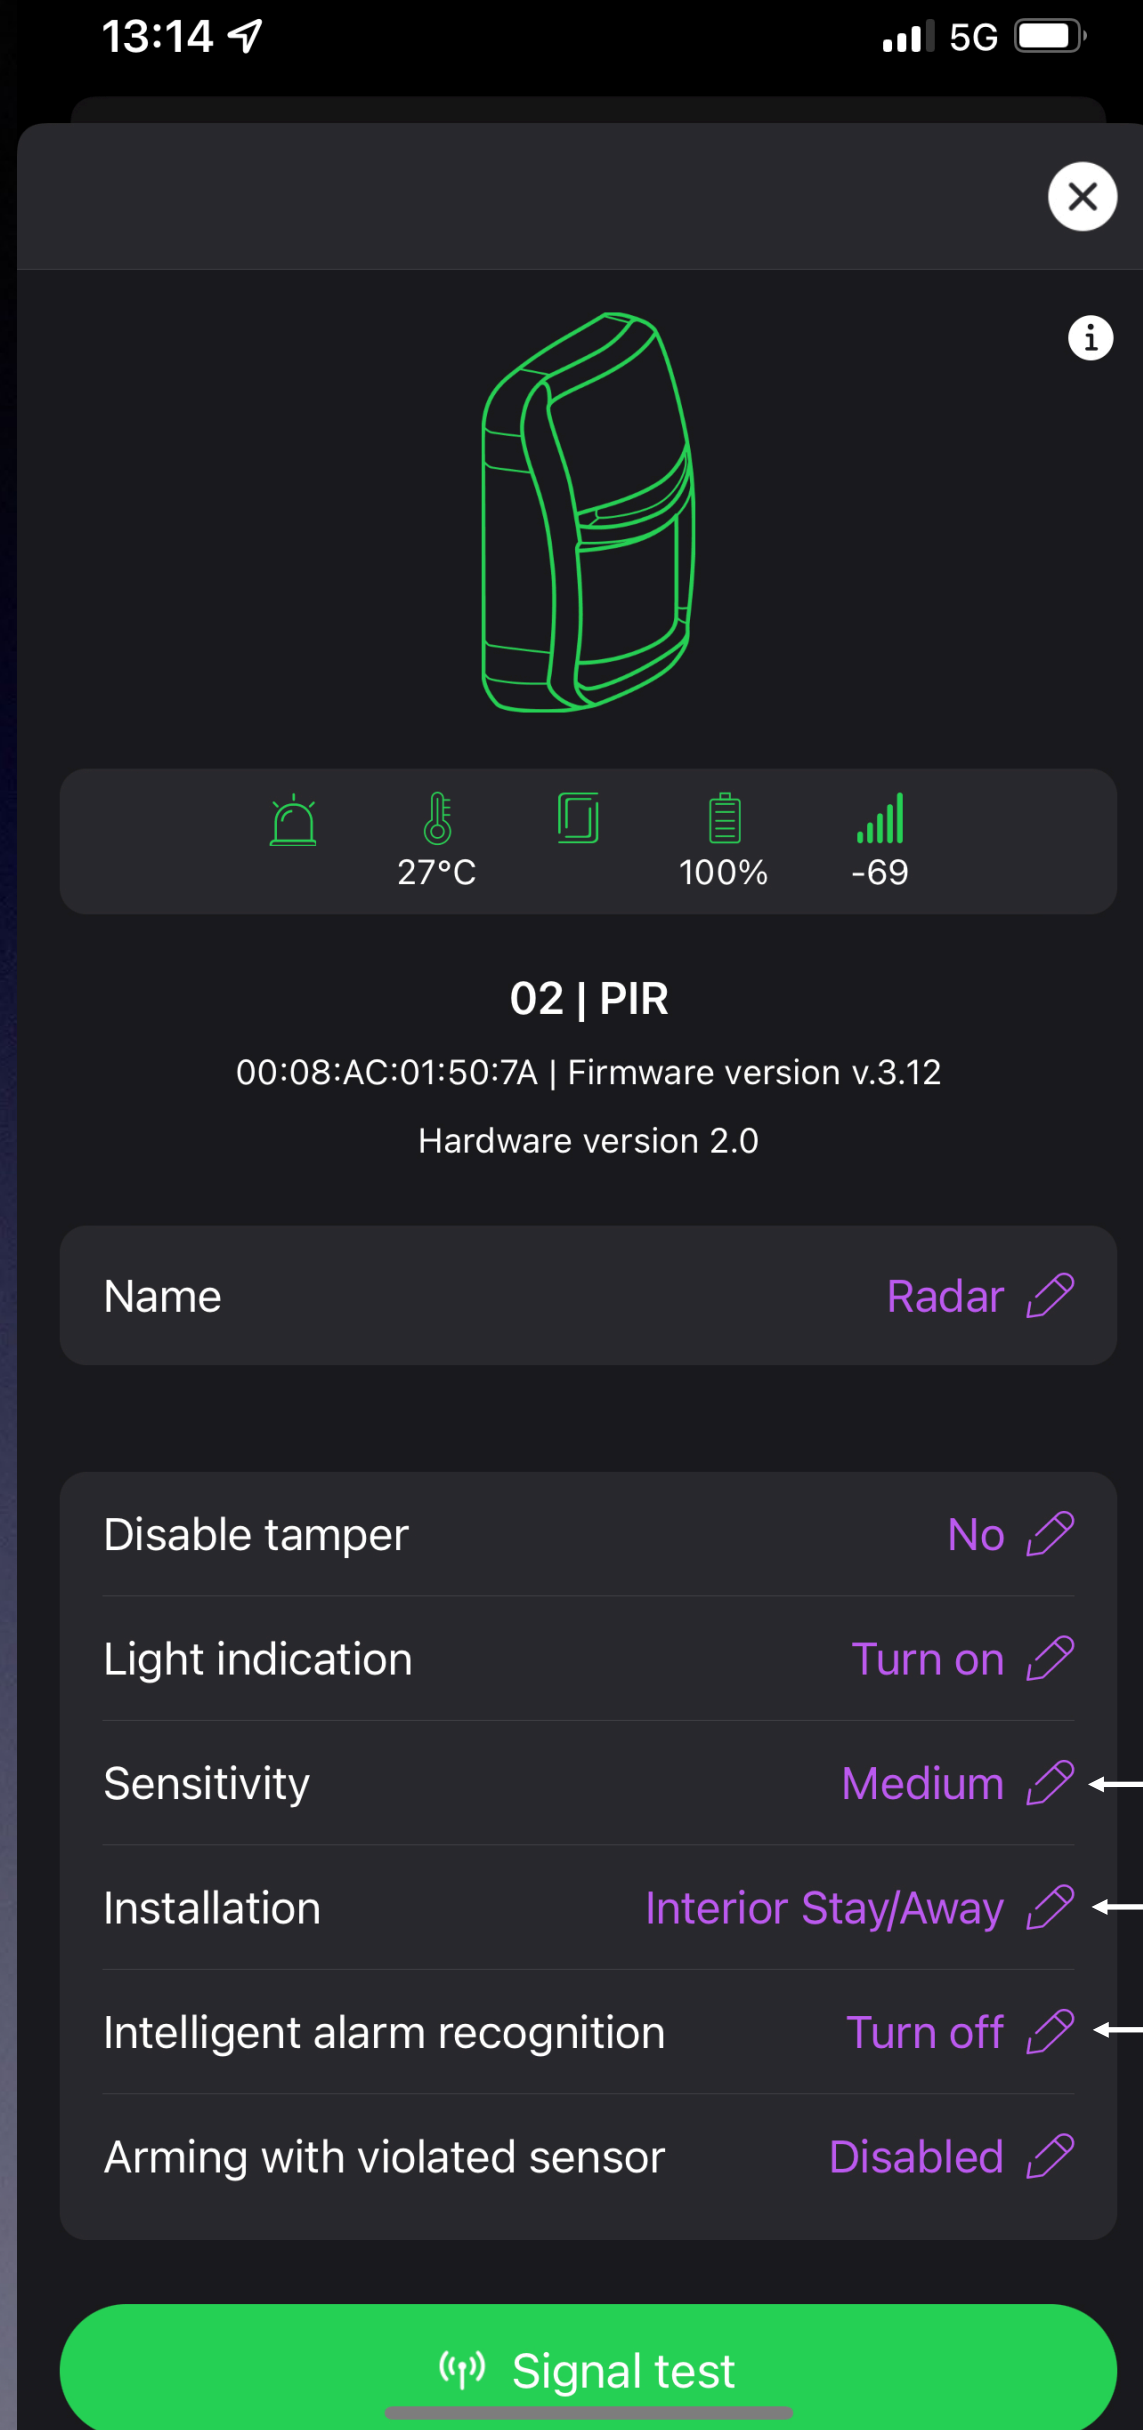

Ρύθμιση περιφερειακών