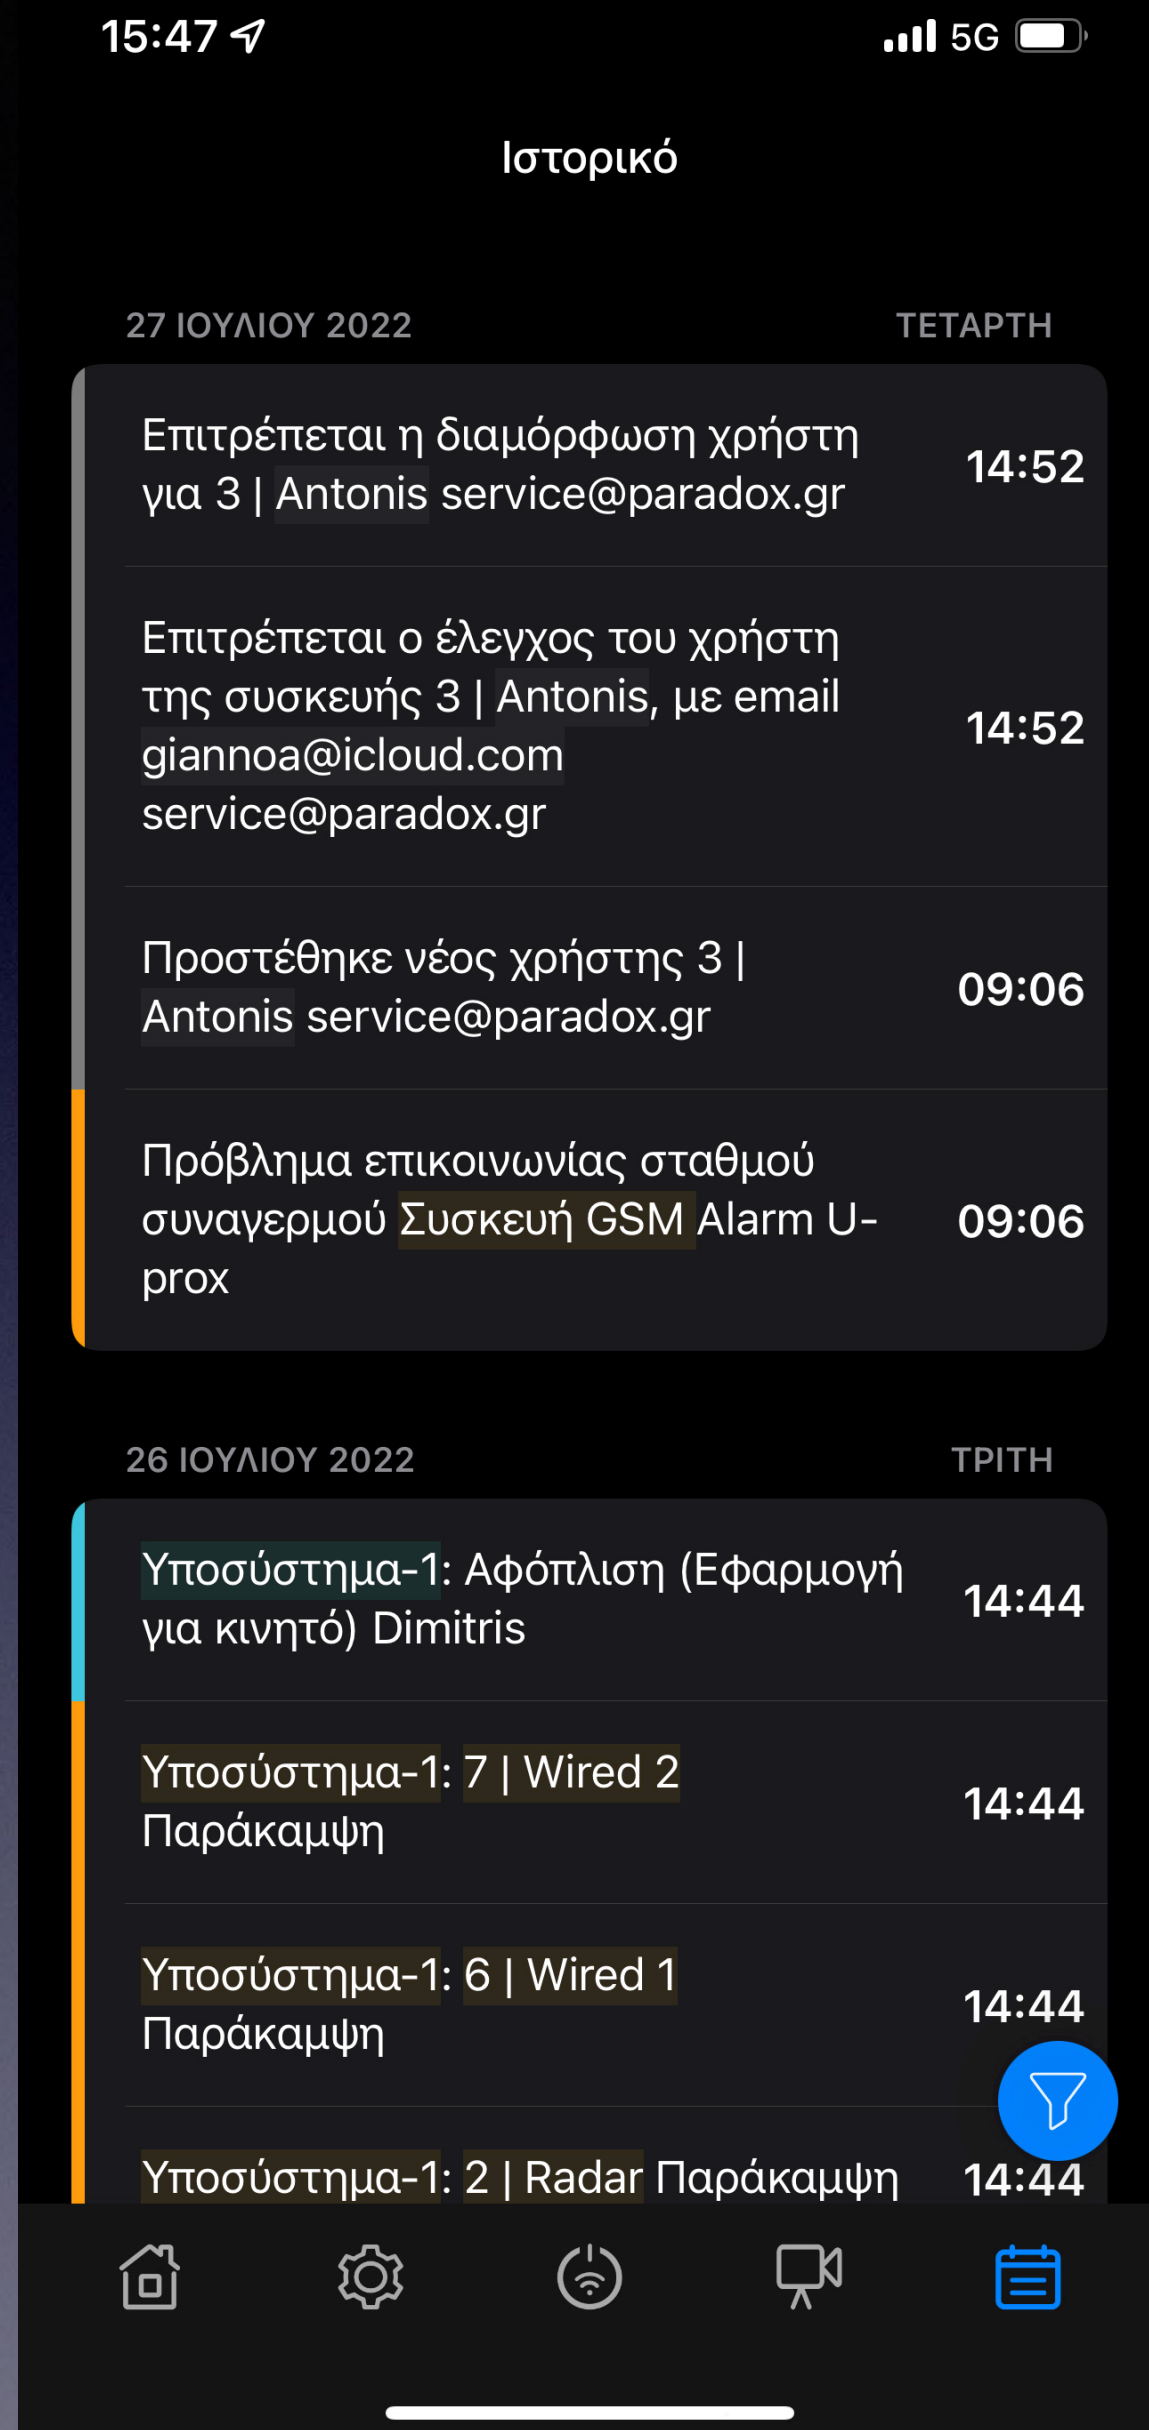

Εφαρμογή τελικού χρήστη - Αναφορές