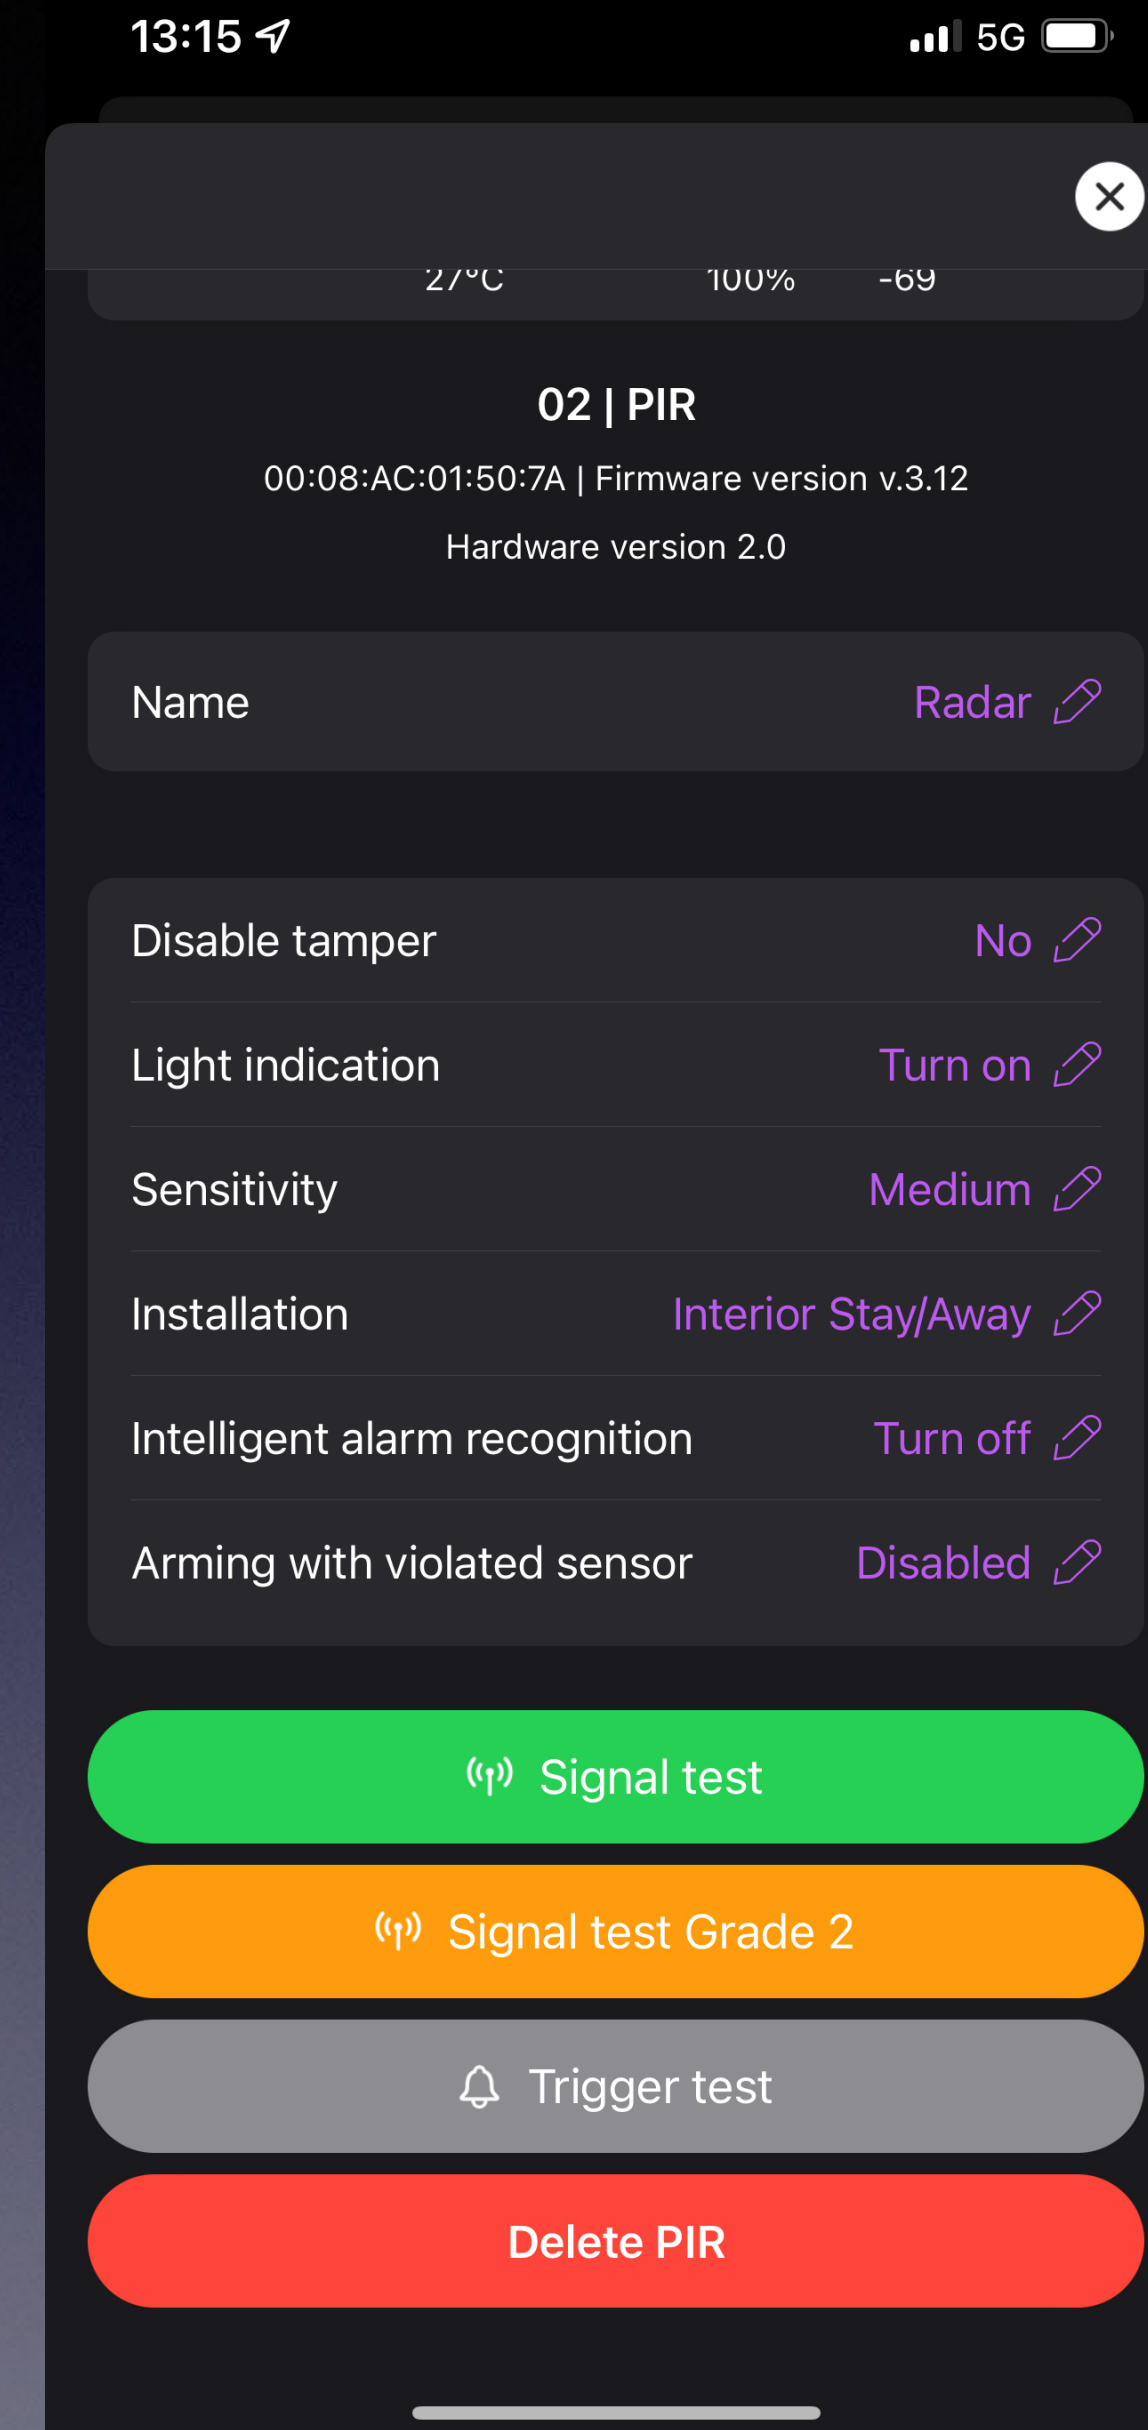

- Αν ο ανιχνευτής είναι σε κατάσταση alarm και η επιλογή είναι ενεργοποιημένη τότε το hub επιβεβαιώνει το συναγερμό από άλλες συσκευές μέσα στο group σε διάστημα 20 δευτερολέπτων

→ Ρύθμιση ευαισθησίας ανιχνευτή

→ Καθορισμός ζώνης

→ Καθυστέρηση / επιβεβαίωση ανίχνευσης*