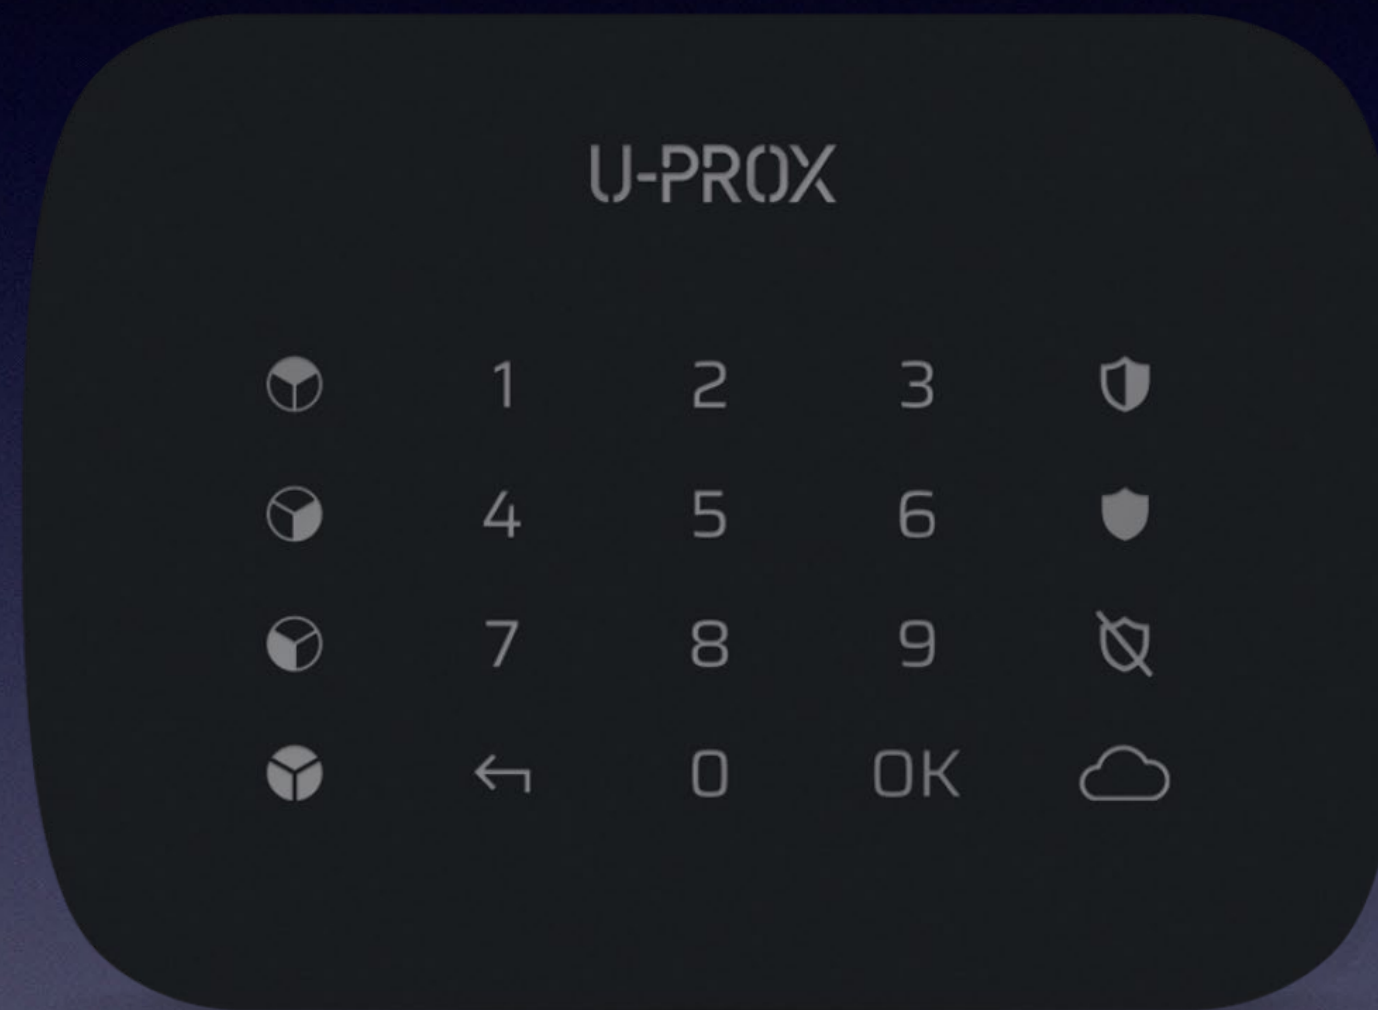

U-Prox Keypad G4

Ασύρματο
πληκτρολόγιο αφής
4ων υποσυστημάτων