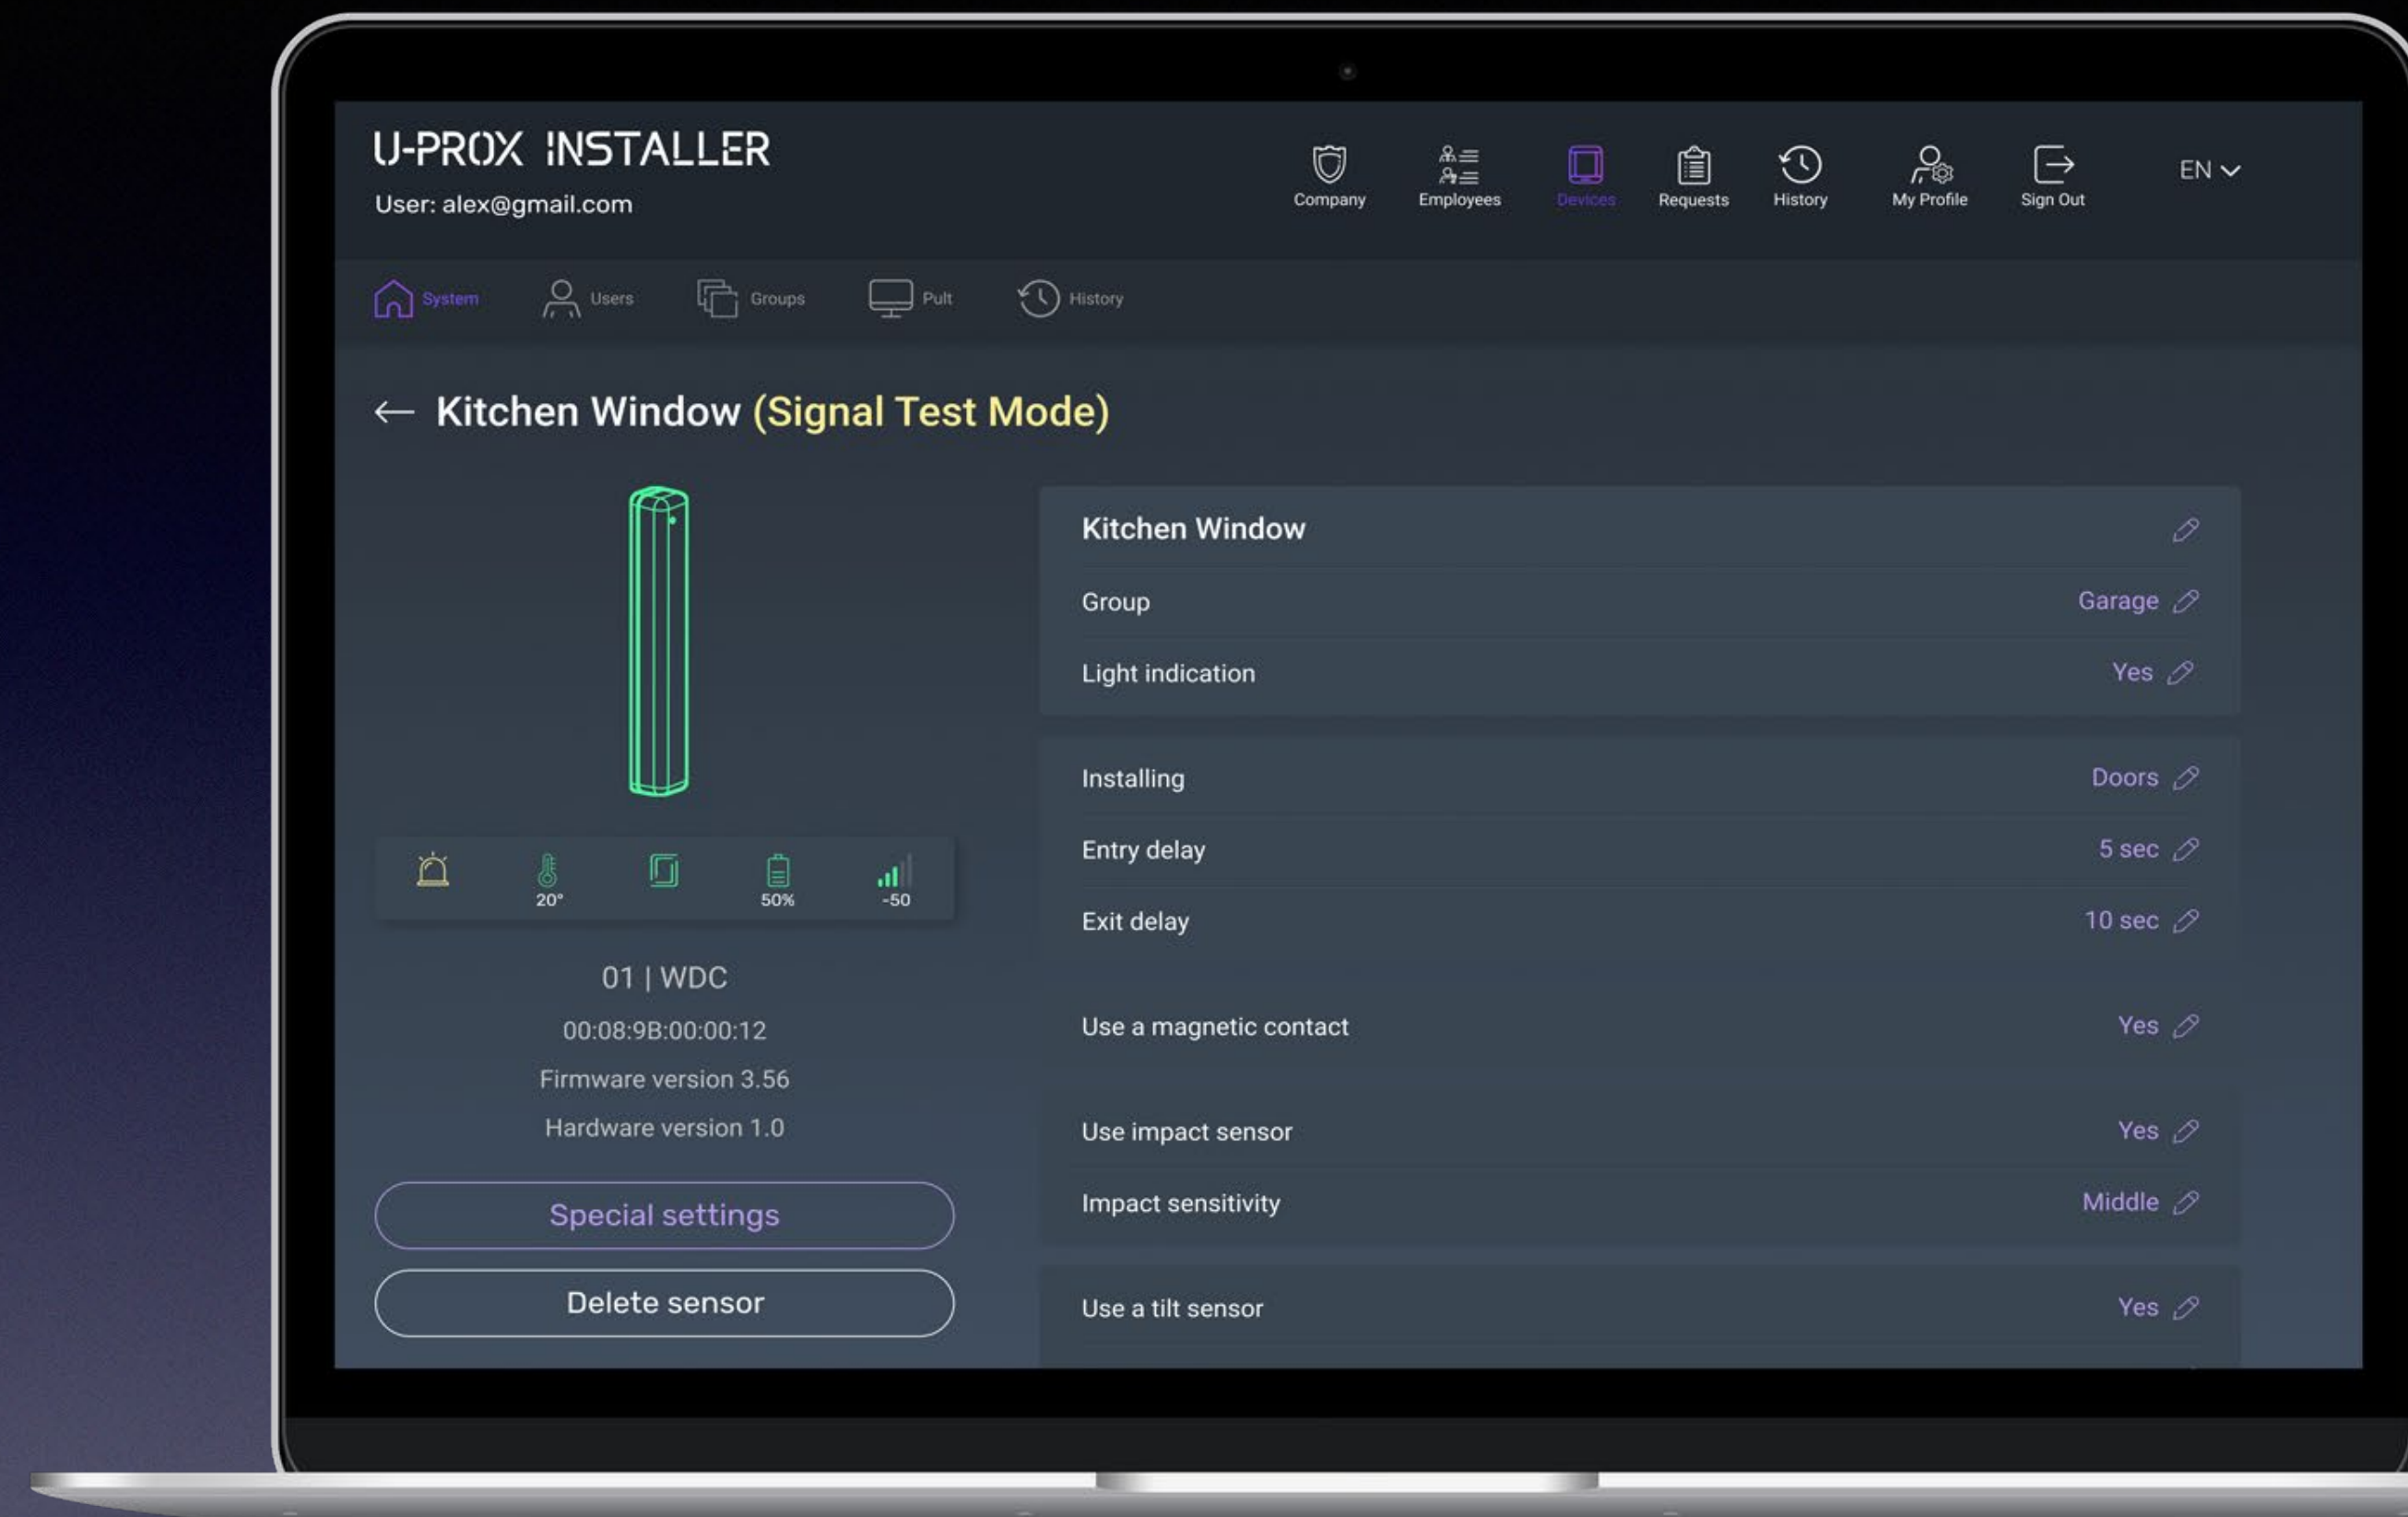

U-Prox Installer app &

Web interface

Οι παραπάνω επιλογές και ρυθμίσεις του hub & των περιφερειακών συσκευών είναι προσβάσιμες από το web interface (cloud) ώστε ο προγραμματισμός να γίνεται με χρήση υπολογιστή.