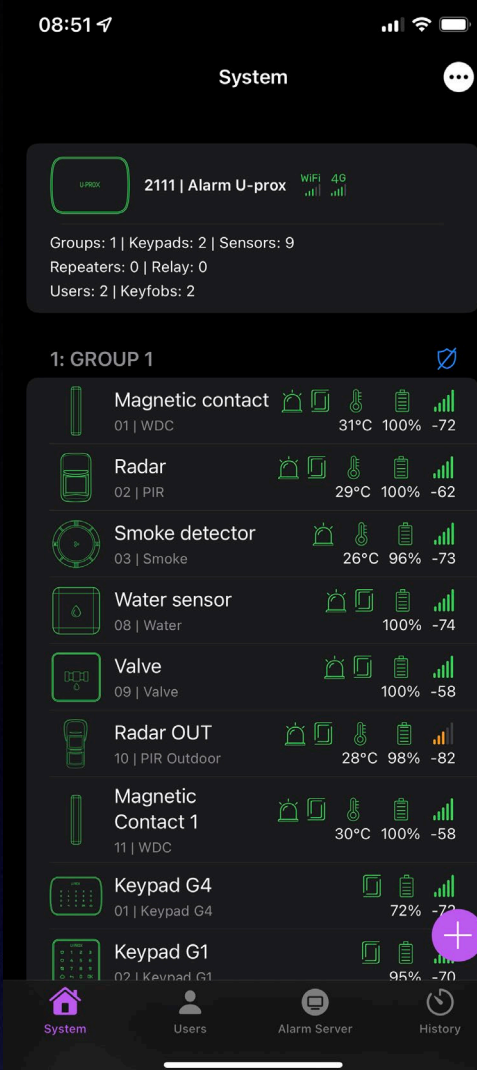

Hardware version 3.0

Name Alarm U-prox

Group setting

GSM network paradox.next

Wi-Fi network setup Paradox Hellas TD

Disable tamper No

Light indication Turn on

Auto cancel alarm 60 sec.

Track Sim-Card Expenses Disabled

Firmware Update Automatically

Restart panel

Παραγωγή αναφορών χρεώσεων κινητών δεδομένων (εφόσον υποστηρίζεται)

Αυτόματη αναβάθμιση hub

PARADOX HELLAS A.E.  
Συστήματα Ασφαλείας & Πυρανίχνευσης

# Προσθήκη περιφερειακών

- Όταν προσθέτουμε μία νέα συσκευή, ανοίγει ένα παράθυρο που αναφέρει αναλυτικά τη διαδικασία που απαιτείται για να γίνει η σύνδεση της με το hub.

Προσθήκη νέας συσκευής

Μαγνητική επαφή - Long