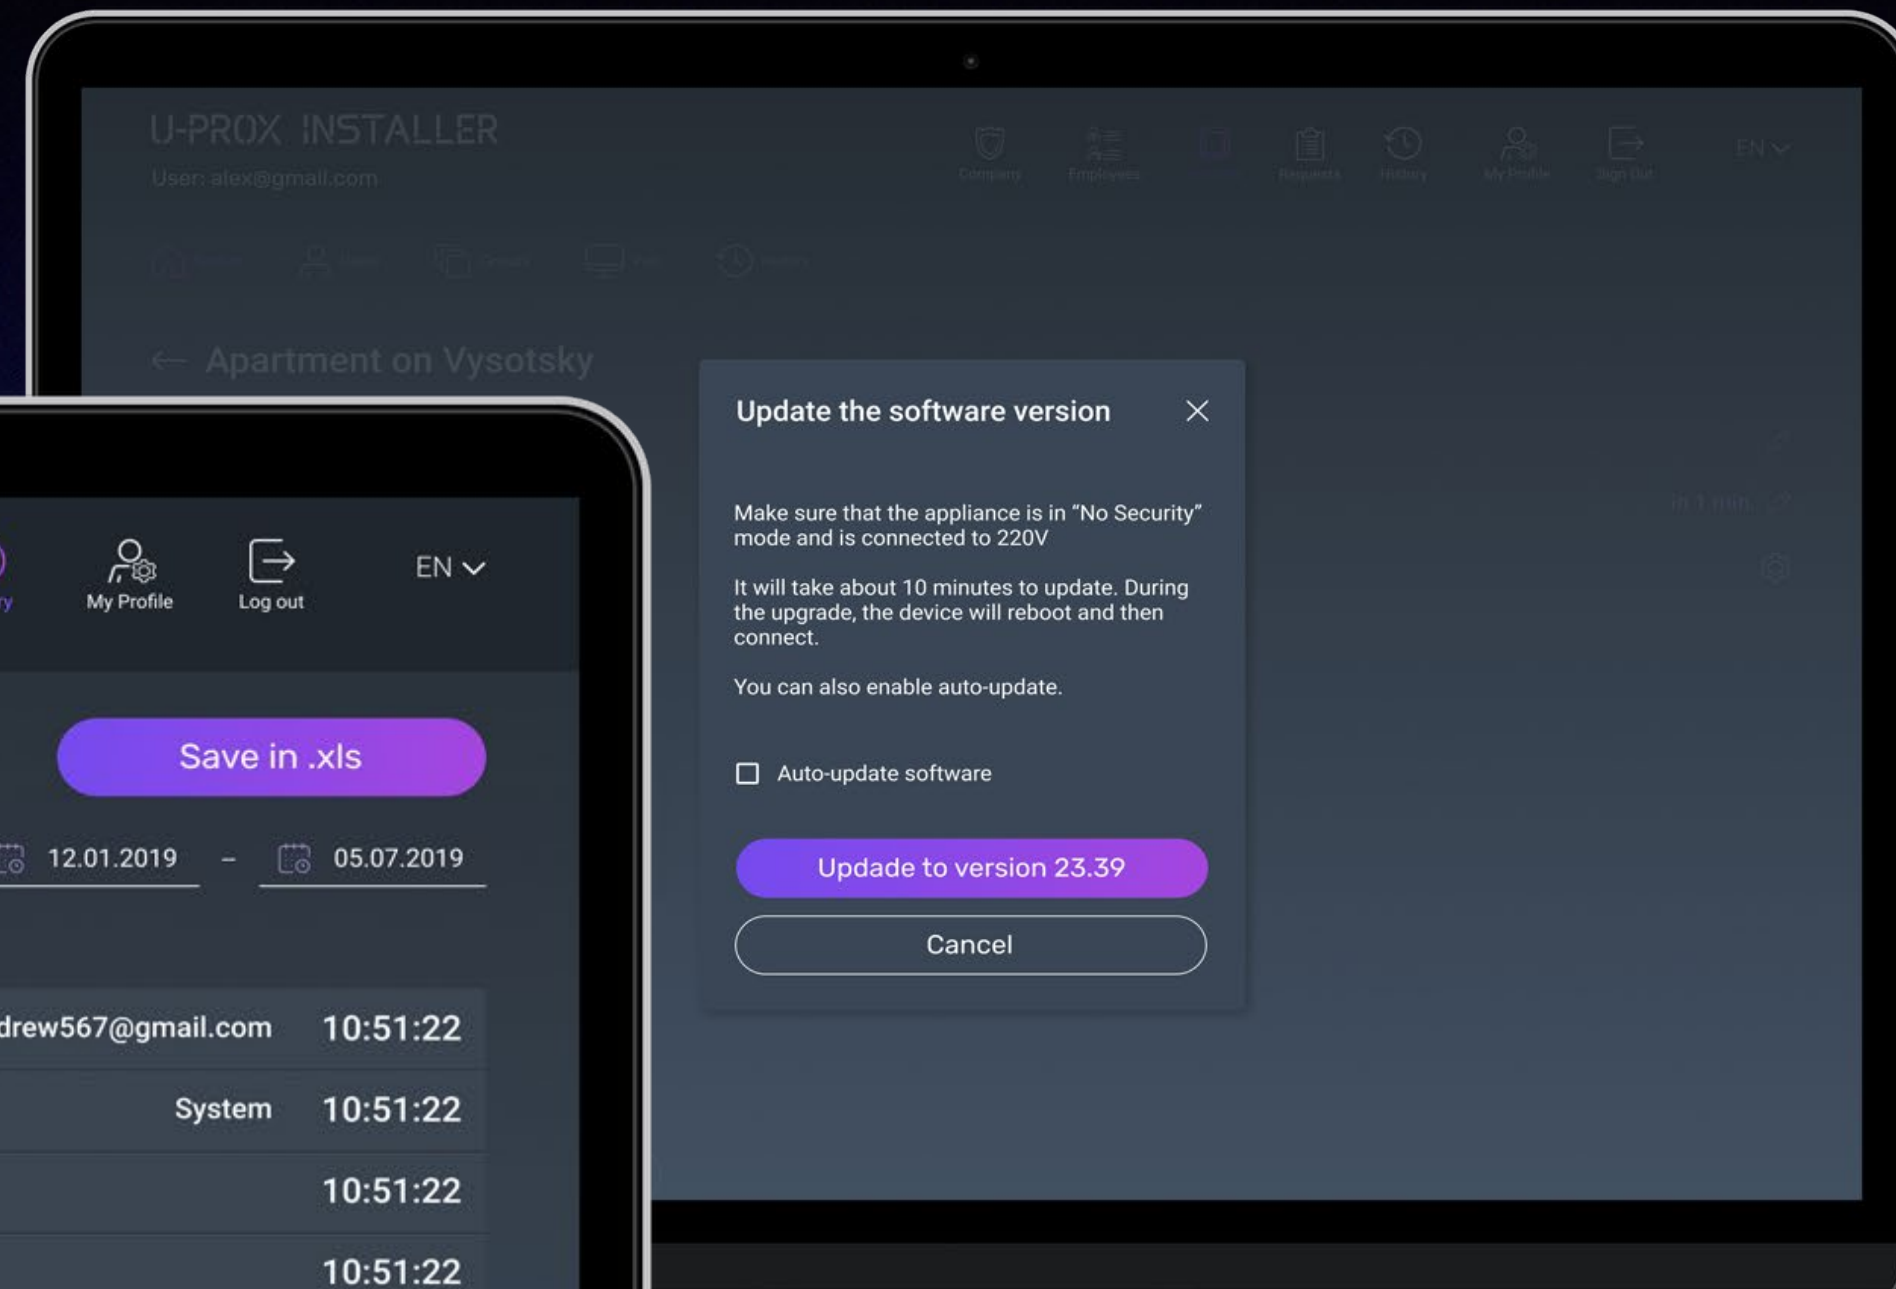

U-Prox Installer app &

Web interface

προσθήκη χρηστών

Αναβάθμιση hub

Εμφάνιση και διαχείριση αρχείου συμβάντων

PARADOX HELLAS A.E.
Συστήματα Ασφαλείας & Πυρανίχνευσης