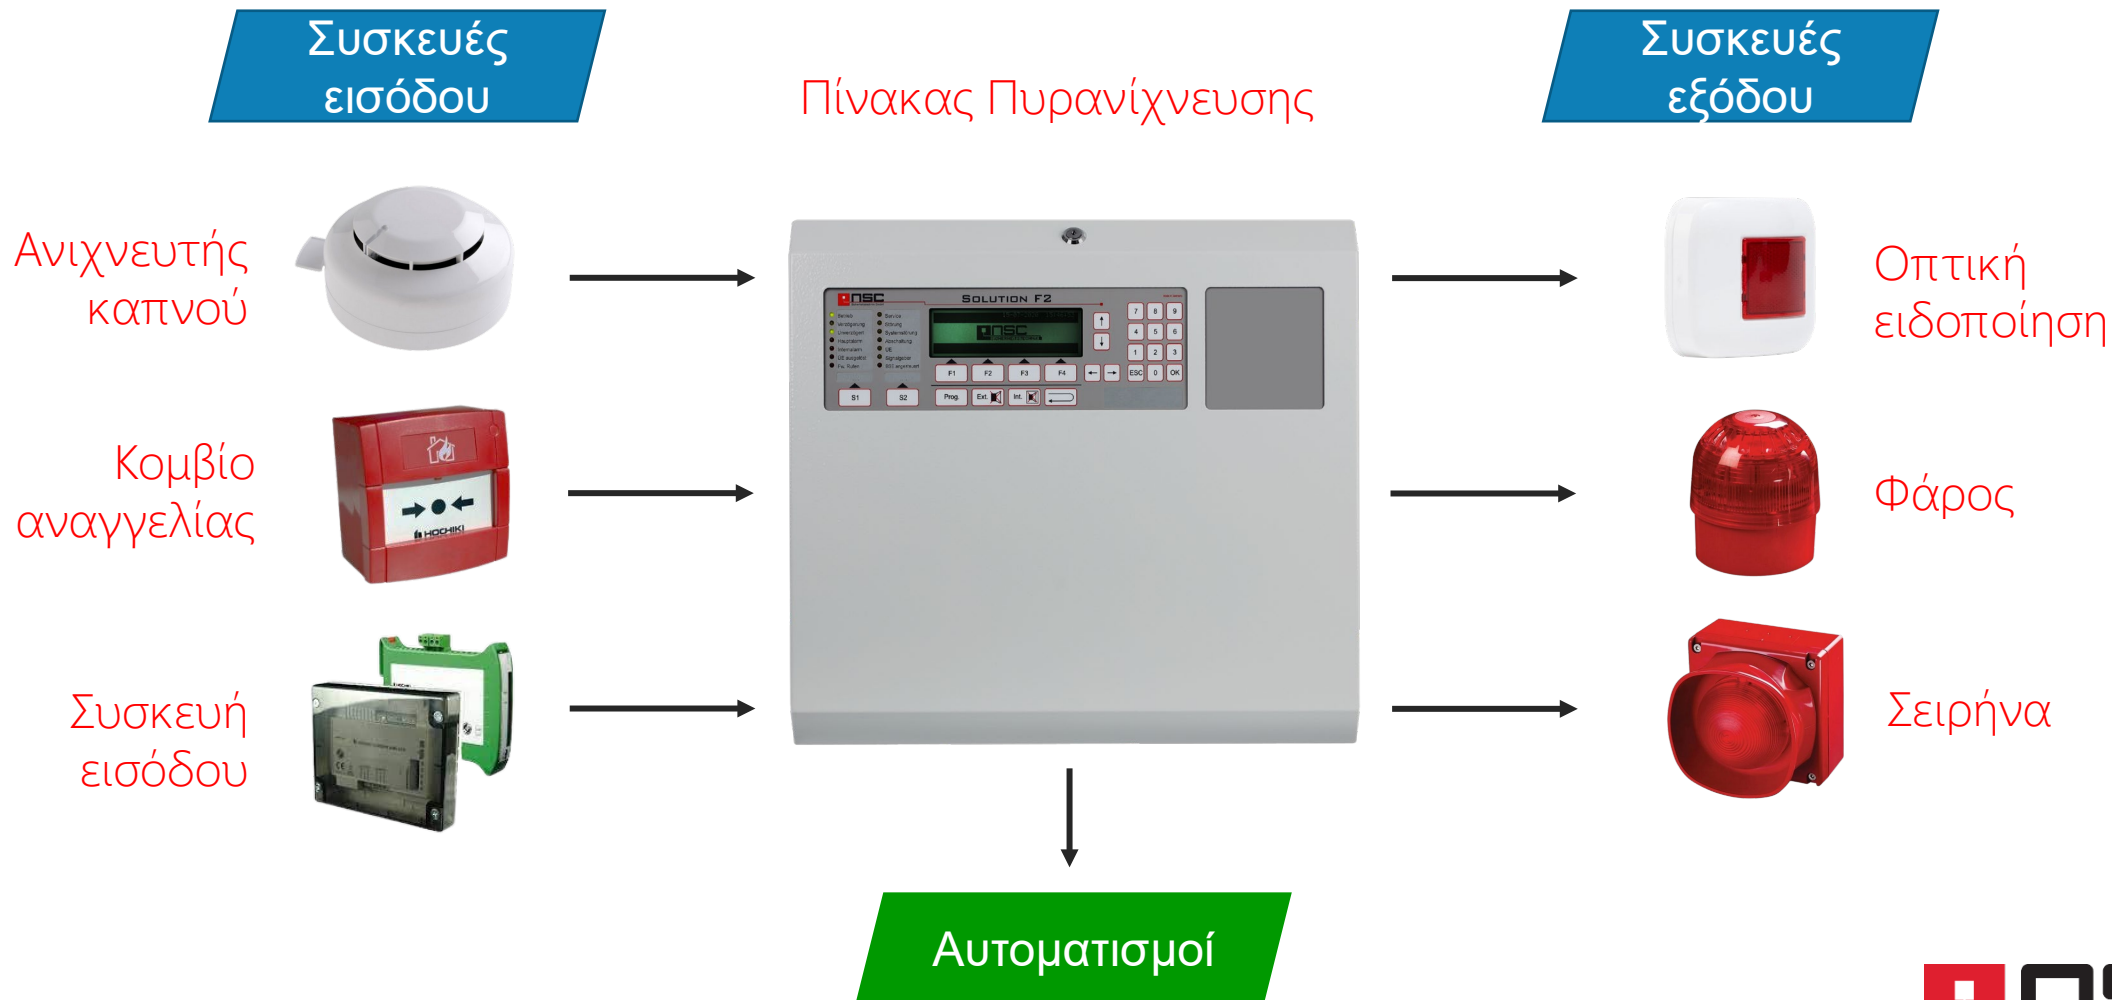

Ηχητικός και
οπτικός συναγερμός

Σύστημα
εκκένωσης

Σήμανση
ασφαλείας

Κλασσικό σύστημα πυρανίχνευσης

Κλασσικό σύστημα πυρανίχνευσης

Προβληματισμοί

60%

Πανικός
άτακτη φυγή, τραυματισμοί,
εγκλωβισμός

Ολοκληρωμένη λύση εκκένωσης με PAVA

Διαιρώντας το κτίριο σε διαφορετικές ζώνες ανίχνευσης πυρκαγιάς, ένα σύστημα αναγγελίας της NSC μπορεί να αναπαράγει:

- ✓ Μουσική,
- ✓ Ή ζωντανή φωνή μέσω του μικροφώνου,
- ✓ Ή πολλά προ-ηχογραφημένα μηνύματα σε οποιαδήποτε επιλεγμένη ζώνη ηχείων ή ομάδα ζωνών.