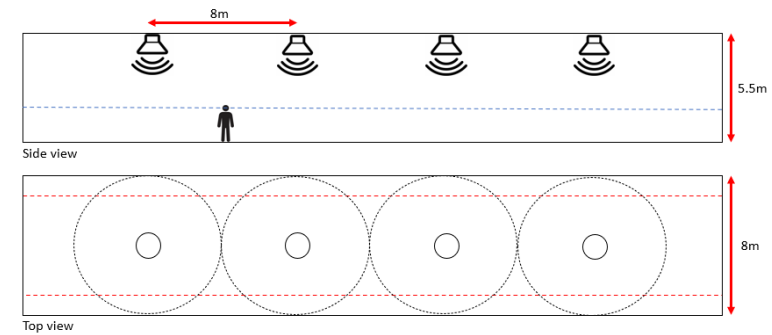

SPL loss: -3 dB/1m

Συστήματα Φωνητικής Εκκένωσης PA/VA

EASE Evac

EASE Evac Λογισμικό τρισδιάστατης προσομοίωσης & υπολογισμού επιπέδων ήχου (SPL), αναλογίας σήματος προς θόρυβο (SNR) και καταληπτότητας ομιλίας (STI, ALCons, CIS).