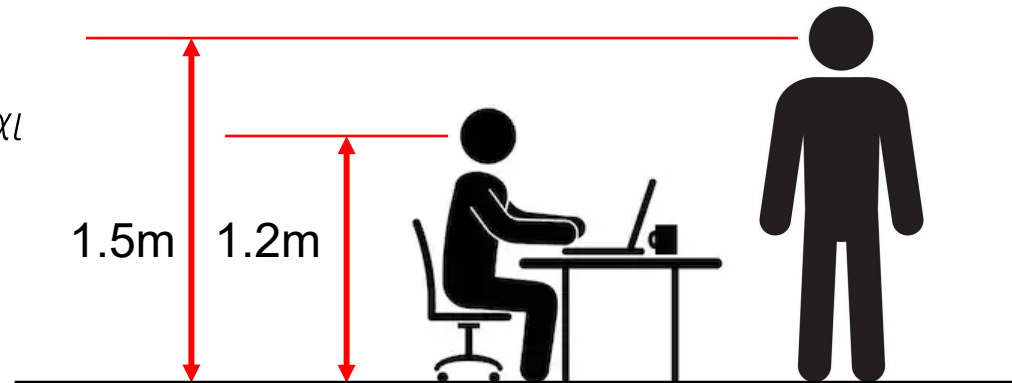

Το επίπεδο SPL μετράται
στο ύψος ακρόασης

SPL loss: -3 dB/1m