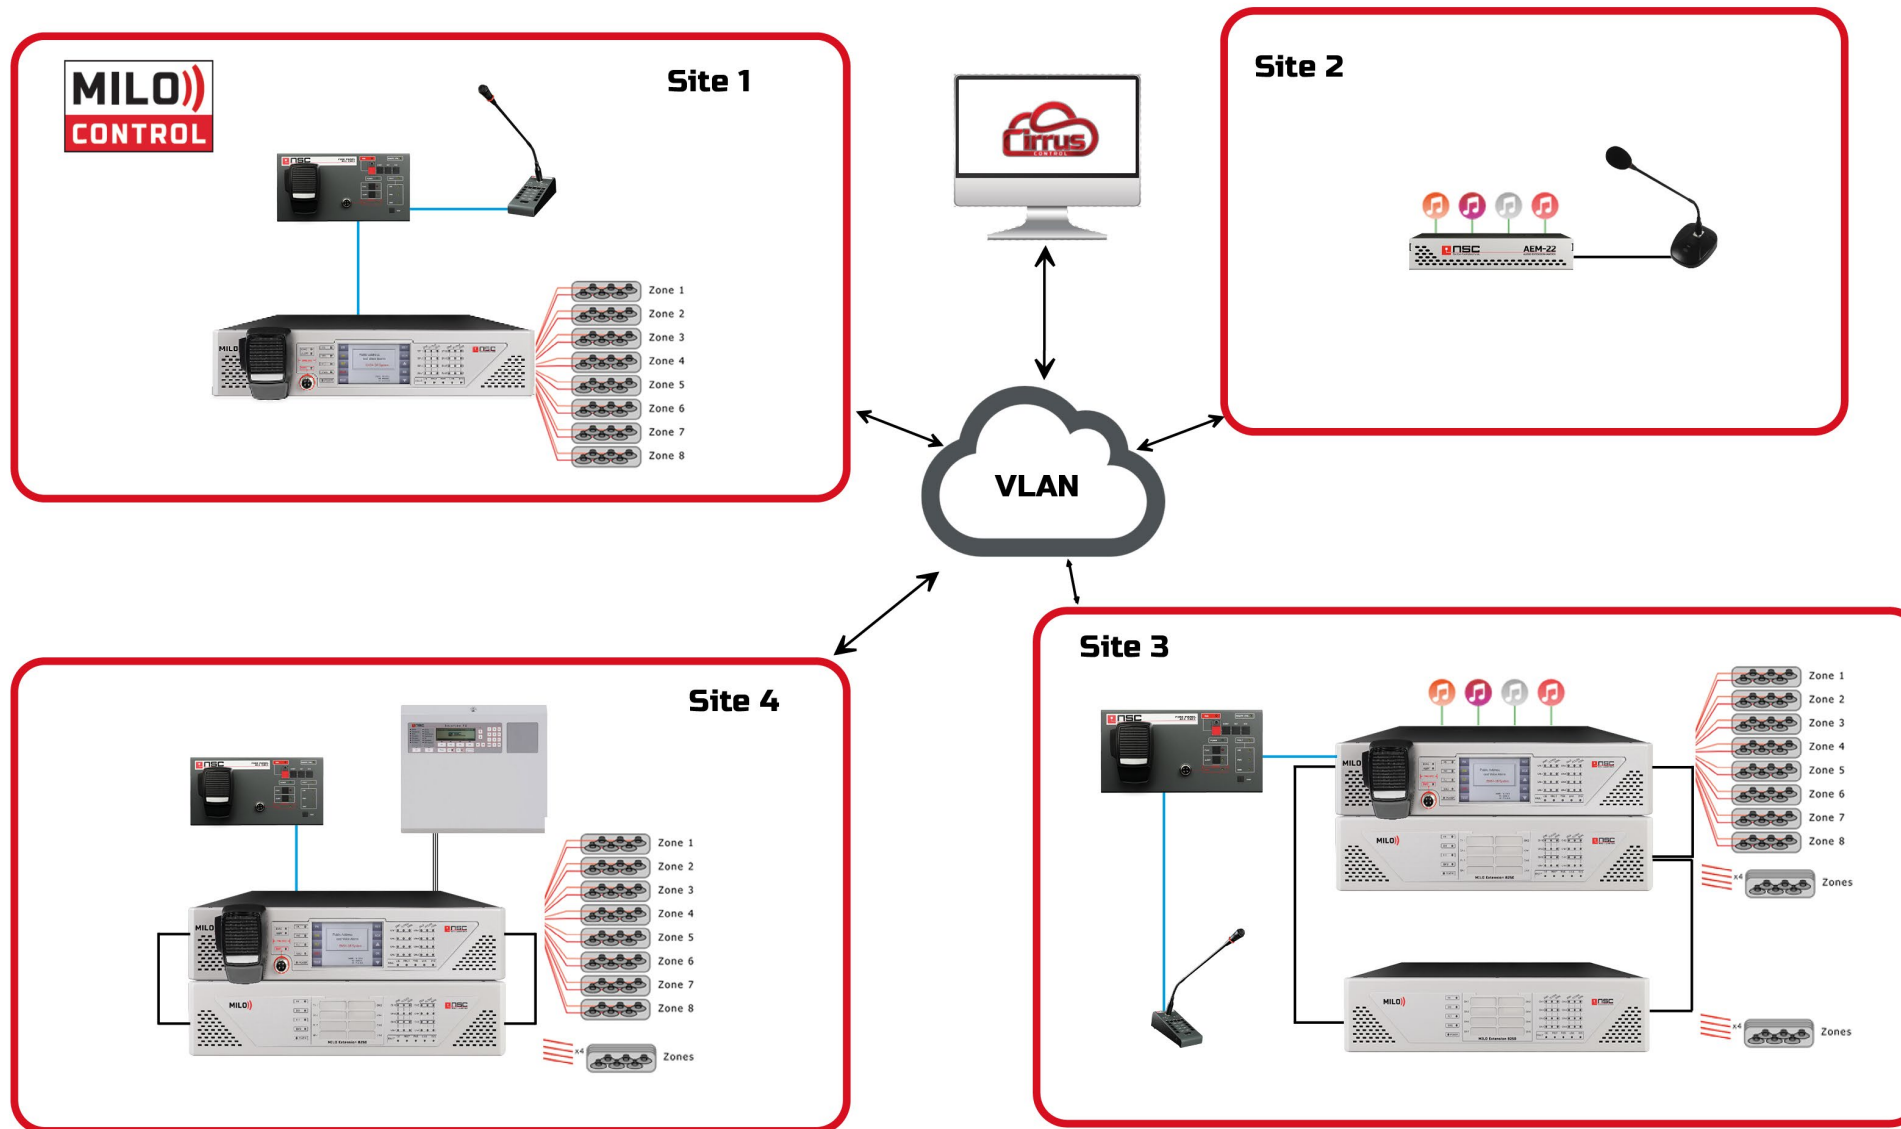

Zone Maps

Mute On Mute Off Volume Down Volume Up Select All Unselect All

All Zones Floor 1 Floor 2

Num Zones: 5 Selected Zones: 1

Sources Events

System Monitor

2018-03-20_11:49:31 _ Connected to system PA/VA System [192.168.0.3]
2018-03-20_11:53:47 _ Disconnected from system PA/VA System [192.168.0.3]
2018-03-20_11:54:25 _ Connected to system PA/VA System [192.168.0.3]

- Δρομολόγηση πηγών / έντασης
- Αλλαγή μηνυμάτων
- Κατάσταση συστήματος

SHOP

ZONES 1F 2F 3F 4F 5F 6F

1 2 3 4 5
6 7 8 9 10
11 12 13 14 15
16 17 18 19 20

SOURCES

1.SAFETY
2.PERSONAL
3.MIC 1
4.MIC 2
9.SOURCE 3
10.SOURCE 4
11.PRE-RECORDER
12.MUSIC ONLY

MIC 1

24/08/2012 7:49:20 - DISCONNECTED STV 12 192.168.0.35

Τοπική διαχείριση & Απομακρυσμένη διαχείριση

*Επιτυγχάνουμε ταχύτερες,
ασφαλέστερες,
ελεγχόμενες εκκενώσεις, που μπορούν να σώσουν ζωές.*

FAST

SAFE