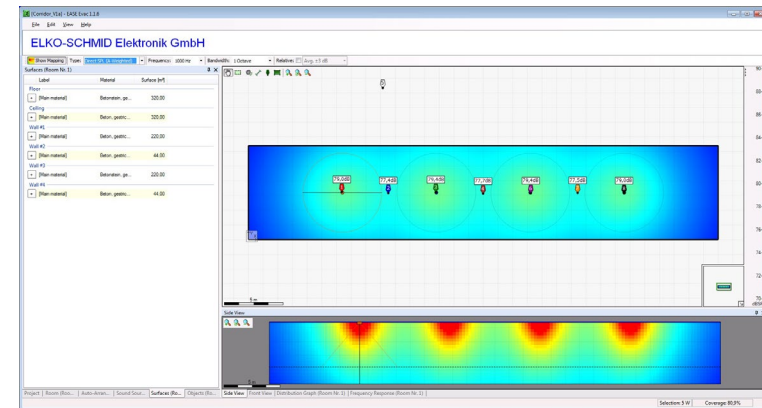

CONTROL

Συστήματα Φωνητικής Εκκένωσης PA/VA

Προβληματισμοί

SPL: Sound Pressure Level (Στάθμη ηχητικής πίεσης)

STI : Speech Transmission Index (Κατανοητότητα ομιλίας)

Το επίπεδο SPL μετράται
στο ύψος ακρόασης

SPL loss: -3 dB/1m

Συστήματα Φωνητικής Εκκένωσης PA/VA

EASE Evac

EASE Evac Λογισμικό τρισδιάστατης προσομοίωσης & υπολογισμού επιπέδων ήχου (SPL), αναλογίας σήματος προς θόρυβο (SNR) και καταληπτότητας ομιλίας (STI, ALCons, CIS).