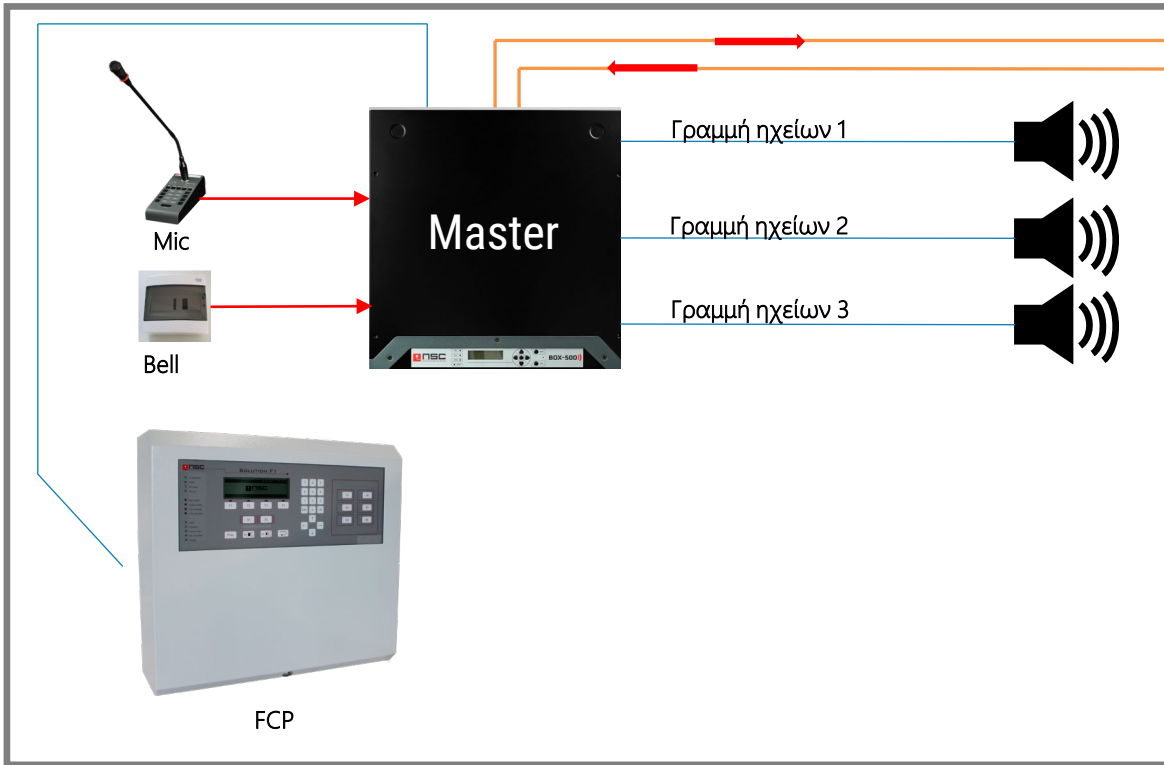

Ολοκληρωμένη λύση εκκένωσης με PAVA

Διαιρώντας το κτίριο σε διαφορετικές ζώνες ανίχνευσης πυρκαγιάς, ένα σύστημα αναγγελίας της NSC μπορεί να αναπαράγει:

- ✓ Μουσική,
- ✓ Ή ζωντανή φωνή μέσω του μικροφώνου,
- ✓ Ή πολλά προ-ηχογραφημένα μηνύματα σε οποιαδήποτε επιλεγμένη ζώνη ηχείων ή ομάδα ζωνών.

BOX-500: Παράδειγμα Κατανεμημένου Συστήματος

Κτήριο σχολείου – Master/slave up to 10 devices /8 mics

Κτήριο Γυμναστηρίου

Βρόχος Master-Slave

Πλήρες σύστημα συμβατό με το EN54-16 & EN54-4.

Σε συνθήκες ηρεμίας το σύστημα χρησιμοποιείται ως PA για μουσική, ανακοινώσεις, κουδούνι σχολείου κ.λπ.