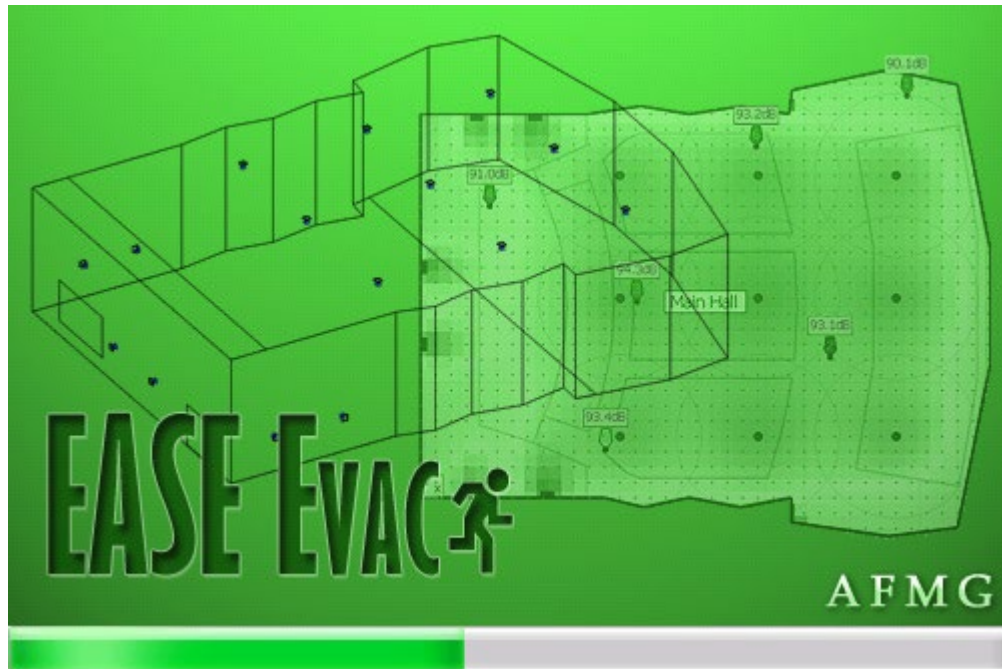

Συστήματα Φωνητικής Εκκένωσης PA/VA

EASE Evac

EASE Evac Λογισμικό τρισδιάστατης προσομοίωσης & υπολογισμού επιπέδων ήχου (SPL), αναλογίας σήματος προς θόρυβο (SNR) και καταληπτότητας ομιλίας (STI, ALCons, CIS).