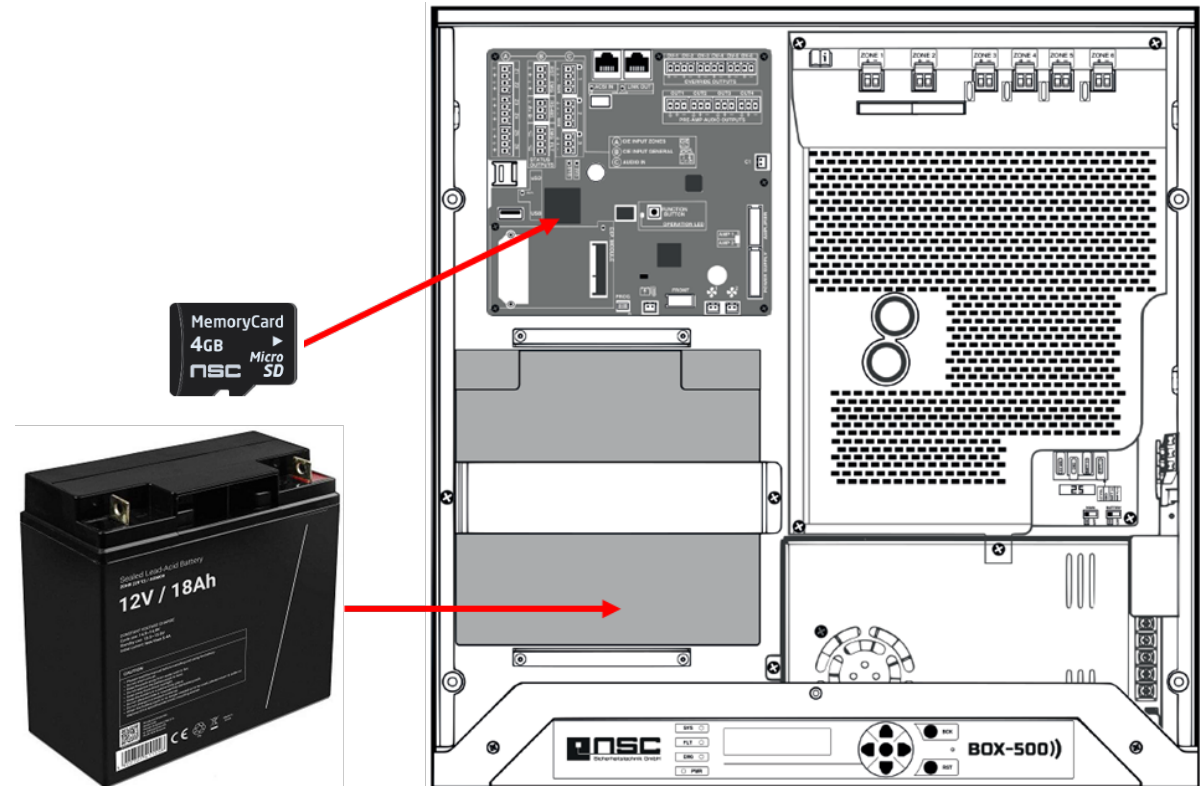

Συστήματα Φωνητικής Εκκένωσης PA/VA

Απαιτήσεις εγκαταστάσεων κατά EN54

- Εφεδρεία τροφοδοσίας
- Εφεδρεία ενισχυτή
- Επιτήρηση γραμμών ηχείων
- Διπλές γραμμές ανά ζώνη ηχείων (A/B)
- Μικρόφωνο πυροσβέστη
- Πυράντοχα καλώδια ηχείων