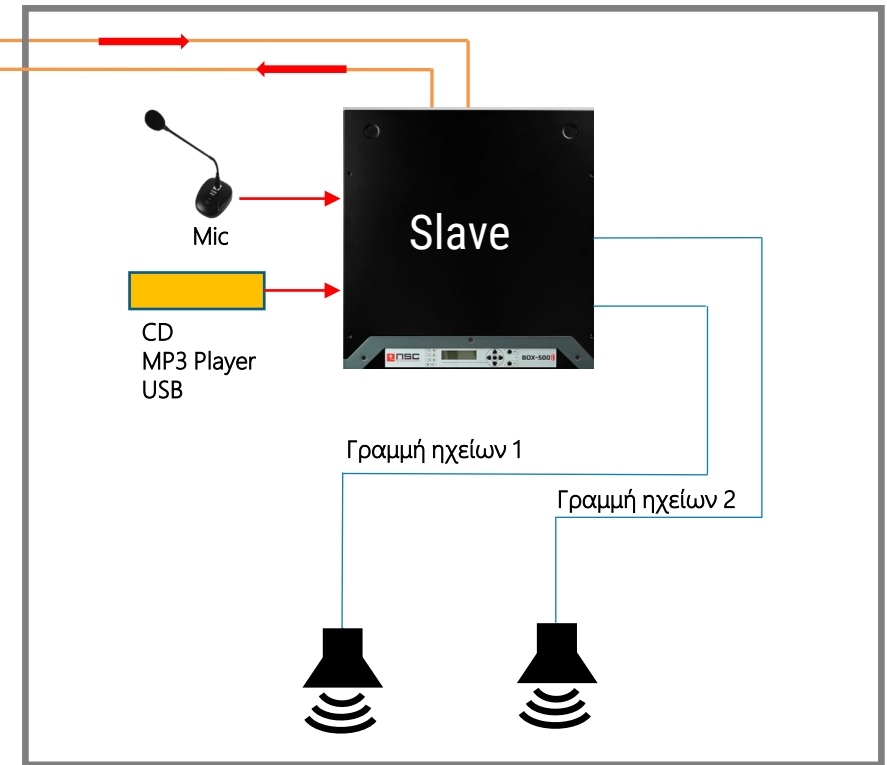

Κτήριο Γυμναστηρίου

Βρόχος Master-Slave