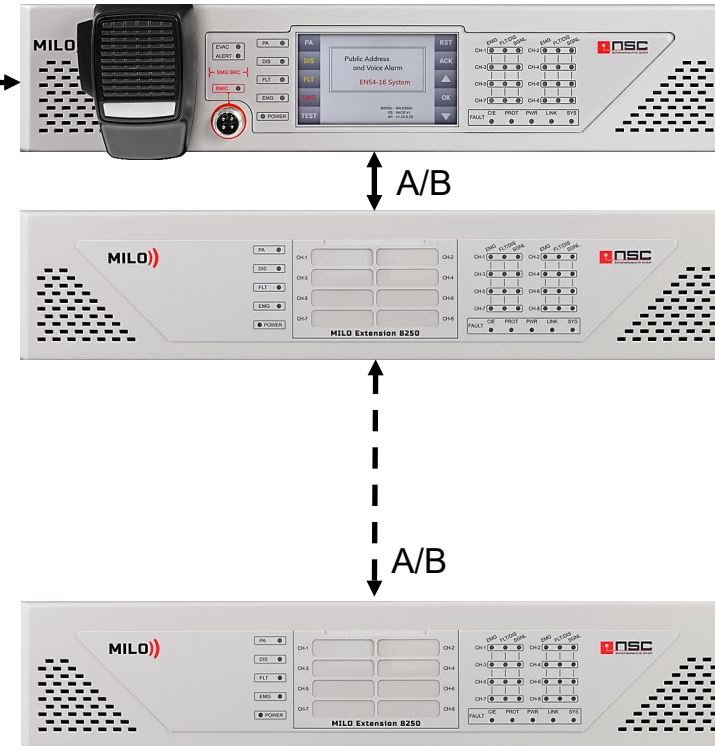

BOX-500: Παράδειγμα Κατανεμημένου Συστήματος

Κτήριο σχολείου – Master/slave up to 10 devices /8 mics

Κτήριο Γυμναστηρίου

Βρόχος Master-Slave

Πλήρες σύστημα συμβατό με το EN54-16 & EN54-4.

Σε συνθήκες ηρεμίας το σύστημα χρησιμοποιείται ως PA για μουσική, ανακοινώσεις, κουδούνι σχολείου κ.λπ.

MILO: Παράδειγμα Κατανεμημένου Συστήματος

40 είσοδοι / 1024 έξοδοι matrix

Total source inputs:

- 8
- 12
- 16
- 20
- 24
- 28
- 32
- 36

8 GPIO /
8 speaker lines

16 GPIO /
16 speaker lines

Έως 1024 speaker
lines/ 16 GPIOs