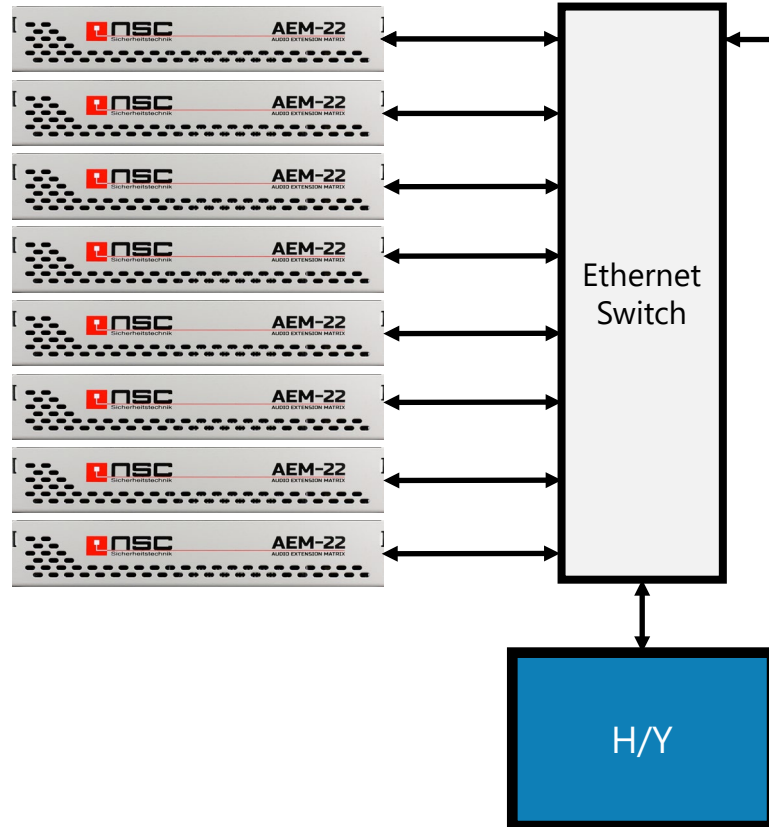

BOX-500: Παράδειγμα Κατανεμημένου Συστήματος

Κτήριο σχολείου – Master/slave up to 10 devices /8 mics

Κτήριο Γυμναστηρίου

Βρόχος Master-Slave

Πλήρες σύστημα συμβατό με το EN54-16 & EN54-4.

Σε συνθήκες ηρεμίας το σύστημα χρησιμοποιείται ως PA για μουσική, ανακοινώσεις, κουδούνι σχολείου κ.λπ.

MILO: Παράδειγμα Κατανεμημένου Συστήματος

40 είσοδοι / 1024 έξοδοι matrix

Total source inputs:

- 8
- 12
- 16
- 20
- 24
- 28
- 32
- 36

8 GPIO /
8 speaker lines

16 GPIO /
16 speaker lines

Έως 1024 speaker
lines/ 16 GPIOs