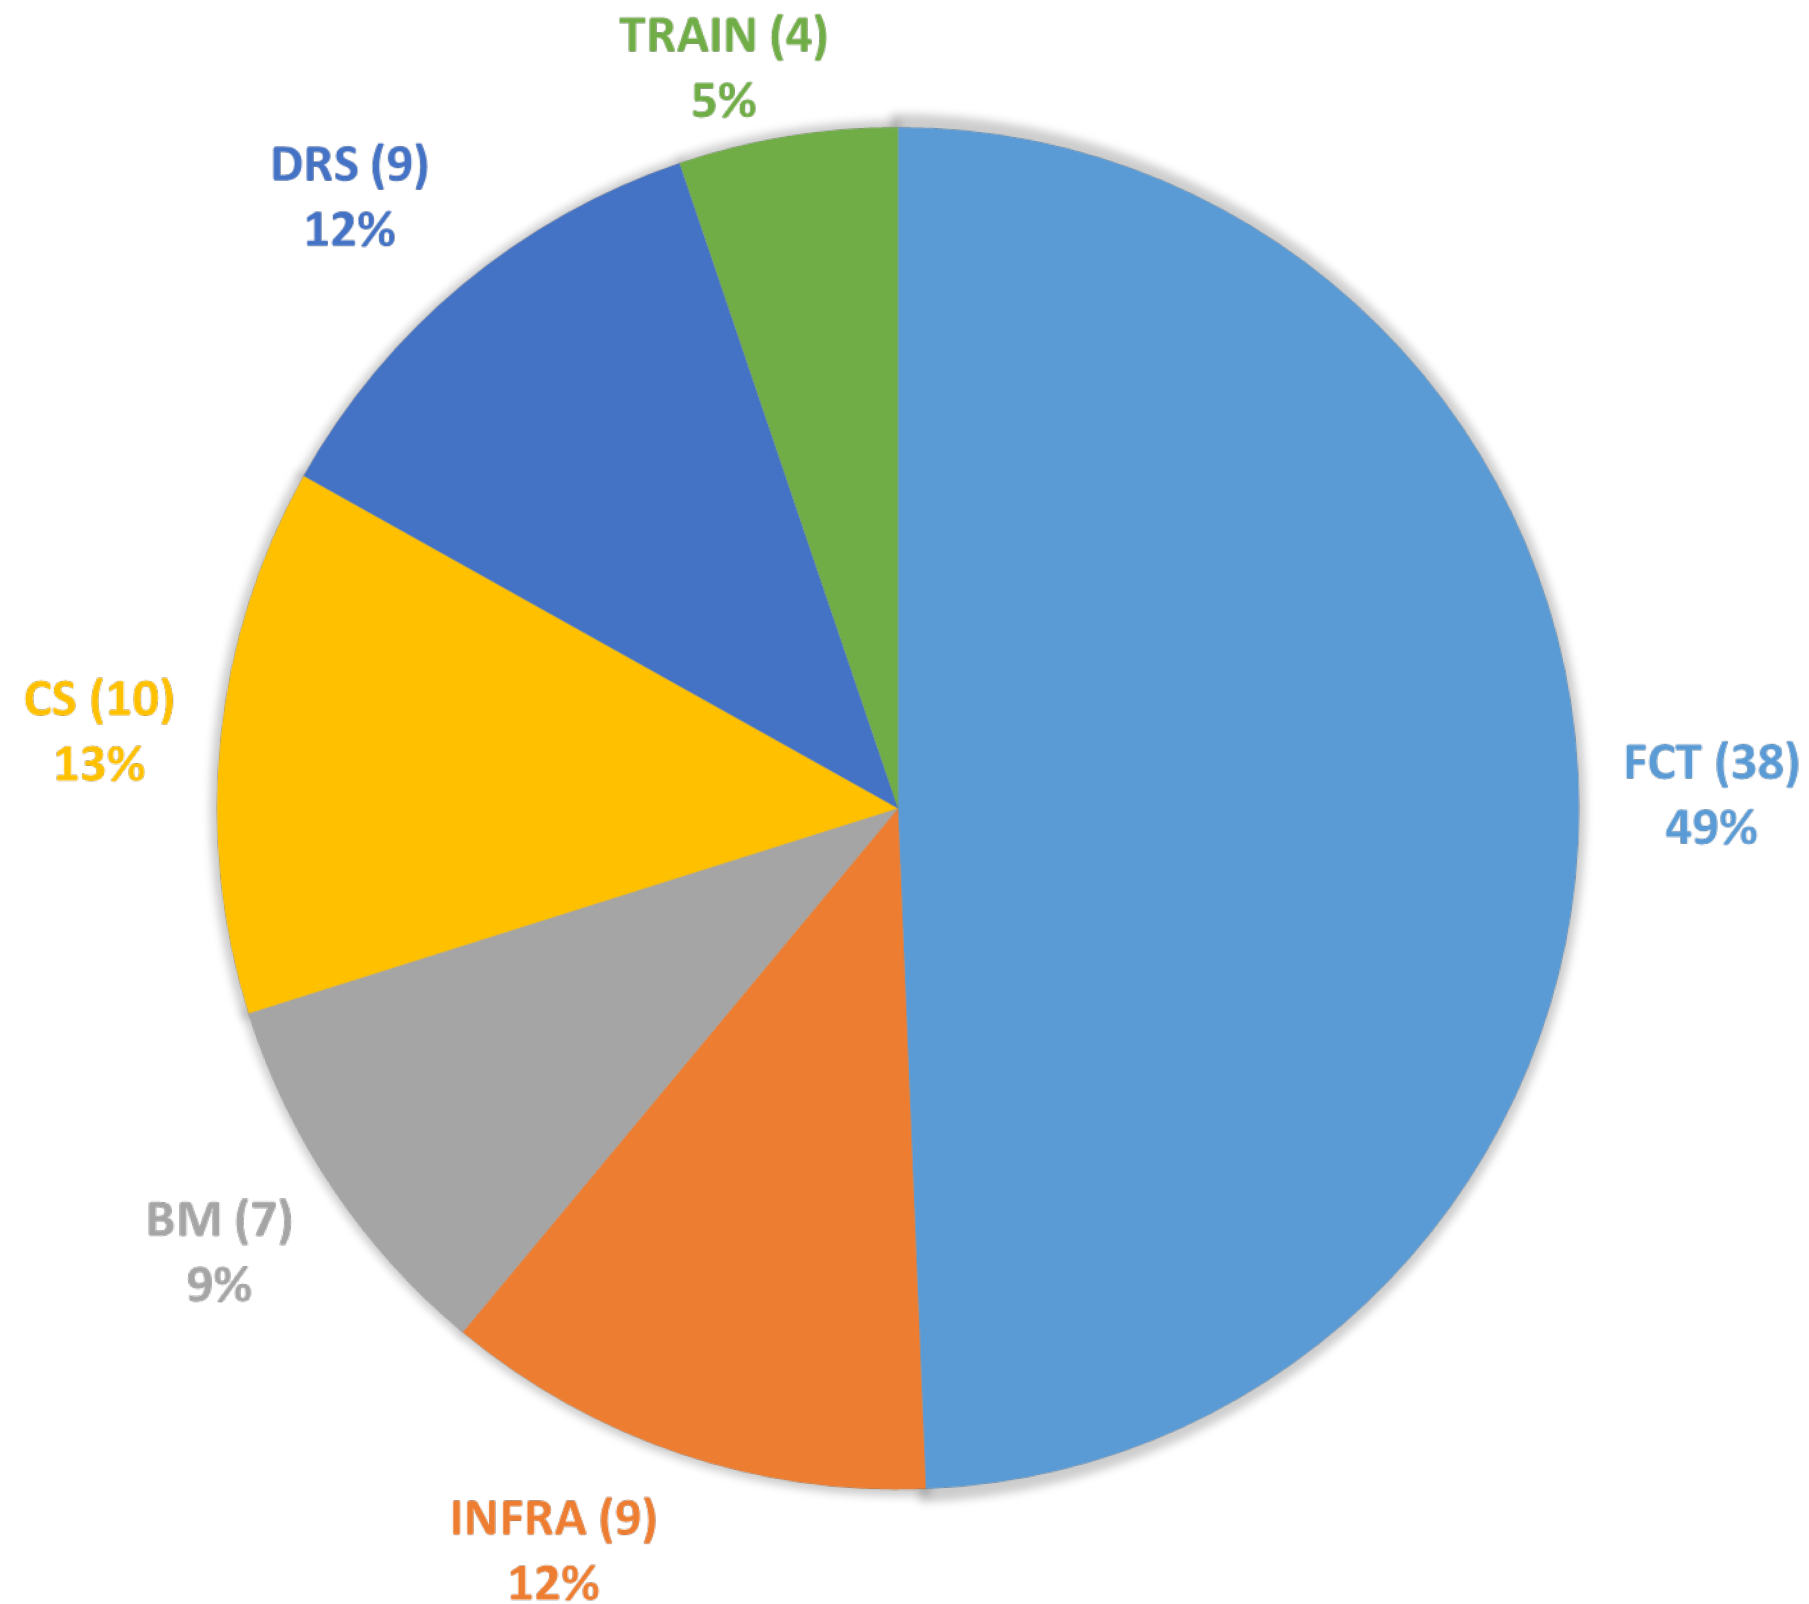

ΣΥΓΧΡΟΝΗ ΠΟΛΙΤΙΚΗ ΑΣΦΑΛΕΙΑΣ

ΕΡΕΥΝΗΤΙΚΟΙ ΤΟΜΕΙΣ ΑΣΦΑΛΕΙΑΣ

1

Καταπολέμησης Εγκλήματος
και Τρομοκρατίας

2

Πολιτικής Προστασίας

3

Προστασίας Κρίσιμων Υποδομών

4

Προστασίας Συνόρων

5

Κυβερνοαρφάλειας

6

Εκπαίδευσης & Πιστοποίησης

ΕΡΕΥΝΗΤΙΚΑ ΕΡΓΑ ΣΤΗΝ ΑΣΦΑΛΕΙΑ

Σύνολο Έργων
(Μάρτιος 2023):