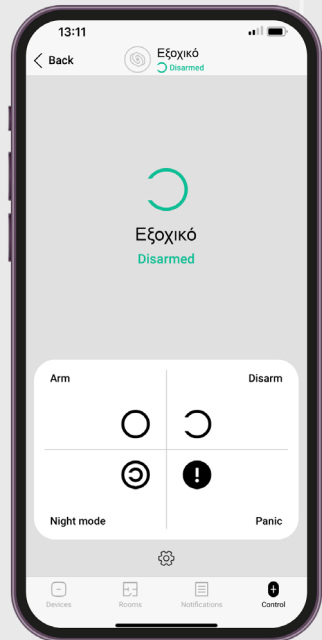

Συντεταγμένες Geolocation

ΑΙΑΧ HIKVISION

Ασφαλείς.. Όπου κι αν βρίσκεστε