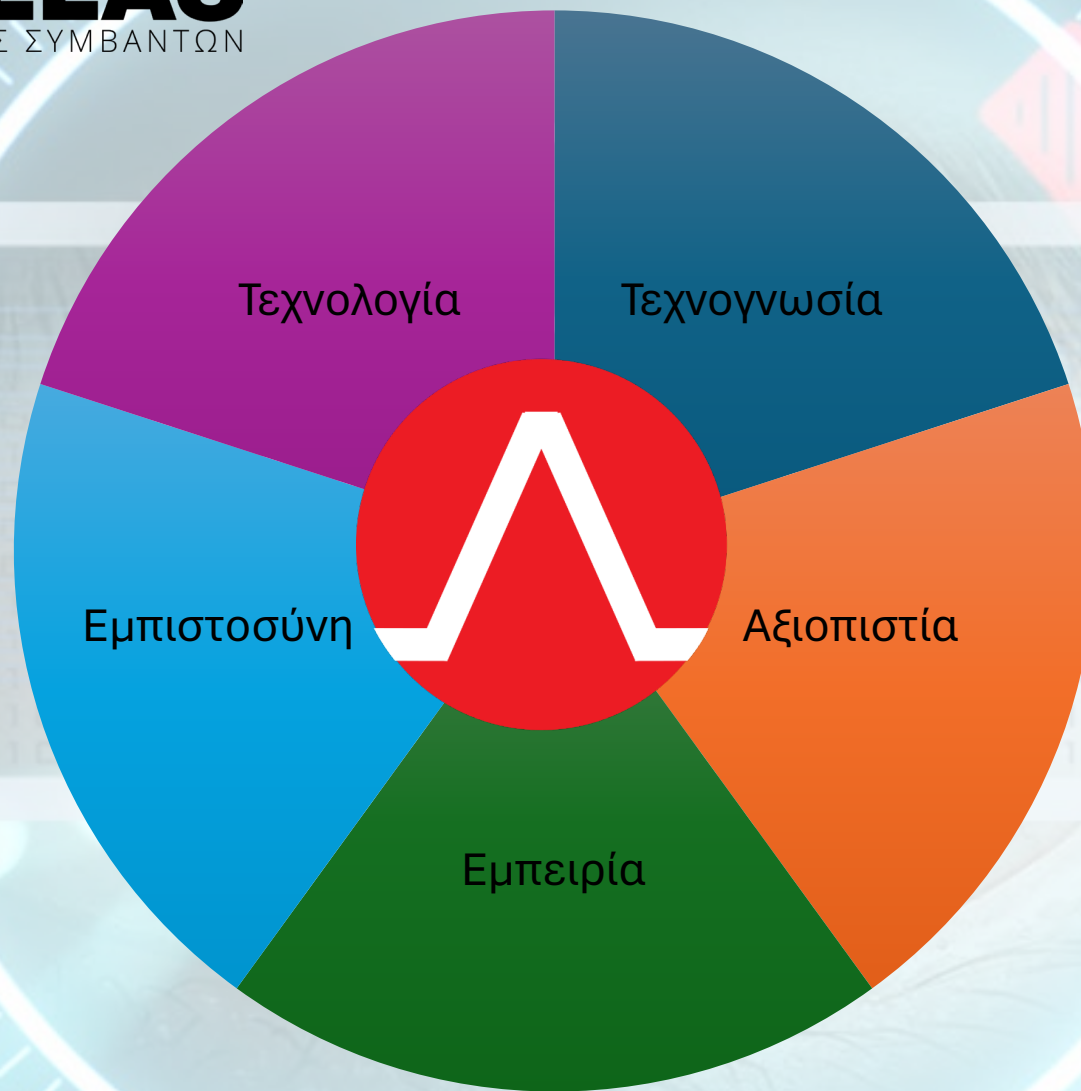

# Καινοτόμες Υπηρεσίες της Tecnohellas, πέρα από τα καθιερωμένα

Εισηγητής: Αντώνης Βουκάλης  
Co-Owner & CTO @KEEPER Group

- Βελτίωση της συνεργασίας ΚΛΣ – Εγκαταστάτη – Πελάτη
- Ενσωμάτωση σύγχρονων τεχνολογιών
- Διασφάλιση της ποιότητας των υπηρεσιών
- Μείωση εσφαλμένων συναγερμών

# Εικόνα – Video Verification