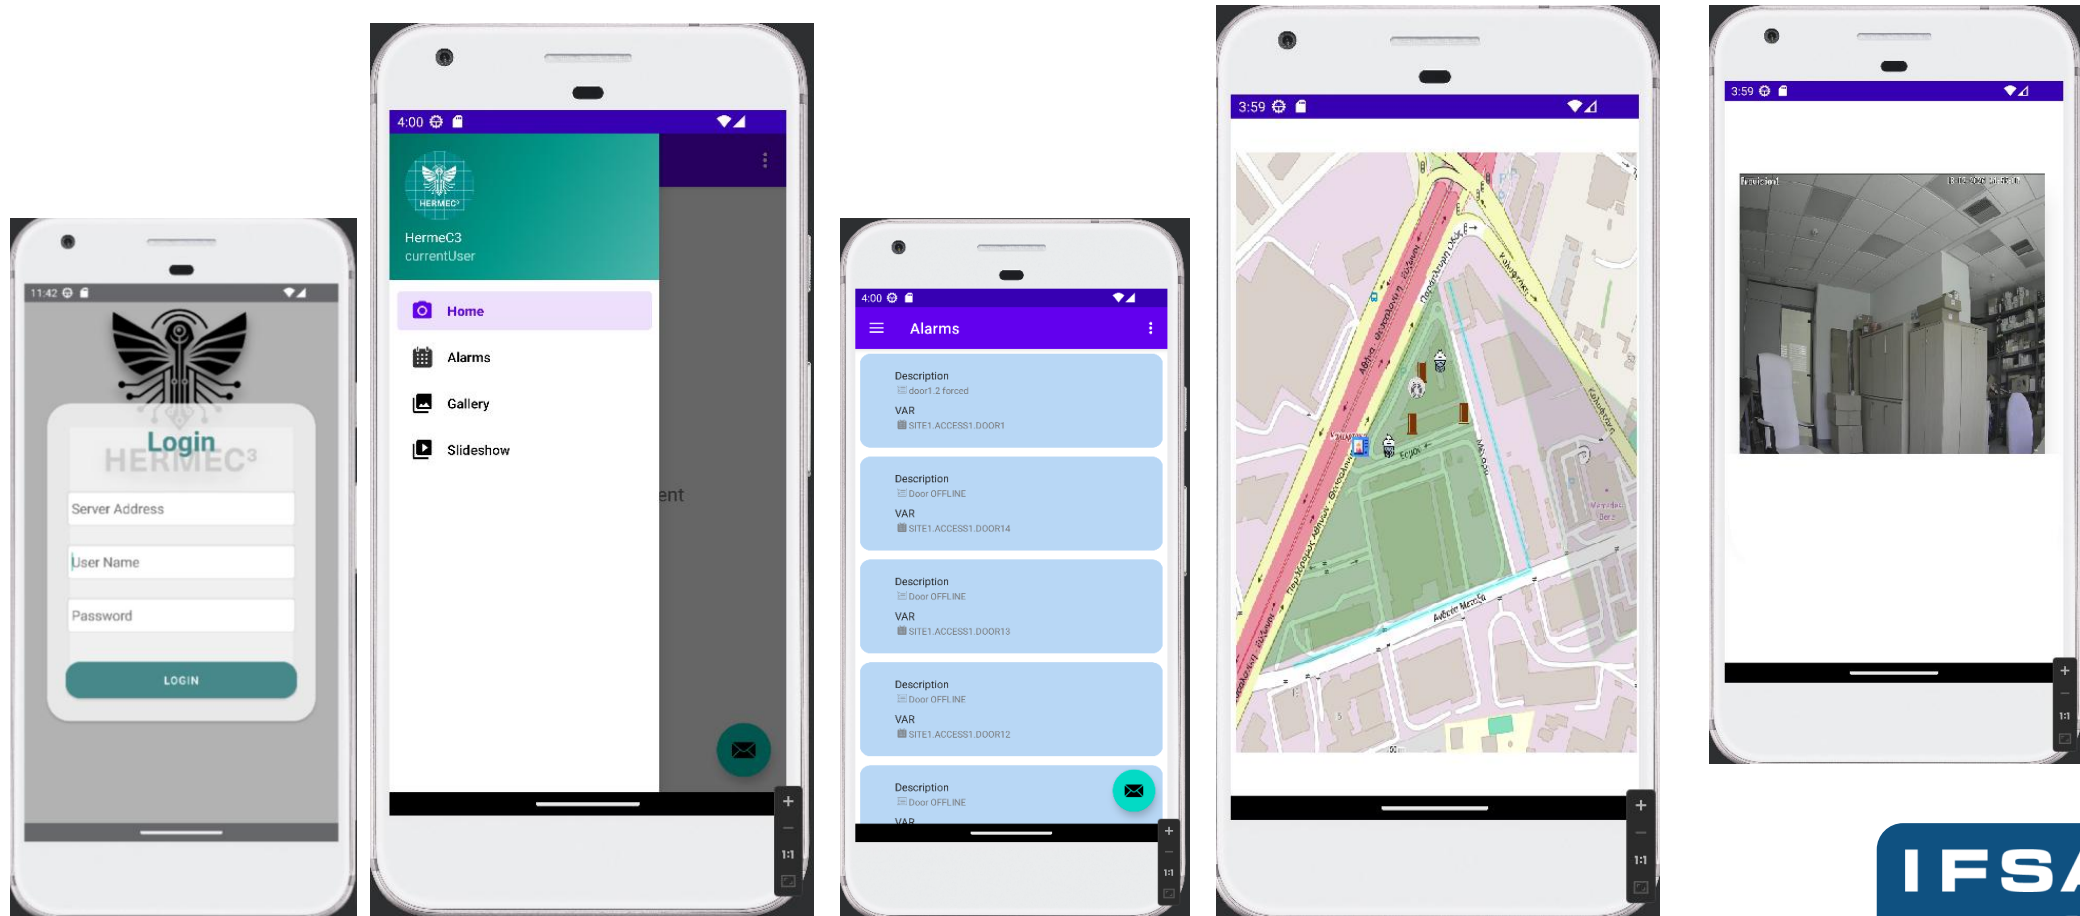

The 'Edit view' panel for the selected view (1059) shows:

- Name: ΥΠΟΓΕΙΟβ
- Description: ΥΠΟΓΕΙΟβ
- contentType: Synoptic
- Synoptic: [Image icon]
- Variables table:

Name	Var
Notifier_192.168.1.1	SITE1.FIRE1
Z01	SITE1.FIRE1.Z01
01 A	SITE1.FIRE1.Z01.D01
01 B	SITE1.FIRE1.Z01.D02
03 B	SITE1.FIRE1.Z01.D03

The right side of the interface shows a floor plan diagram with various rooms and corridors.

Εφαρμογή για κινητό

- Ξεχωριστό Mobile server εξυπηρετεί τα mobile clients

Εφαρμογή AI

- Εξαγωγή αποτελεσμάτων αναζήτησης με χρήση AI σε ελεύθερο κείμενο αναζήτησης