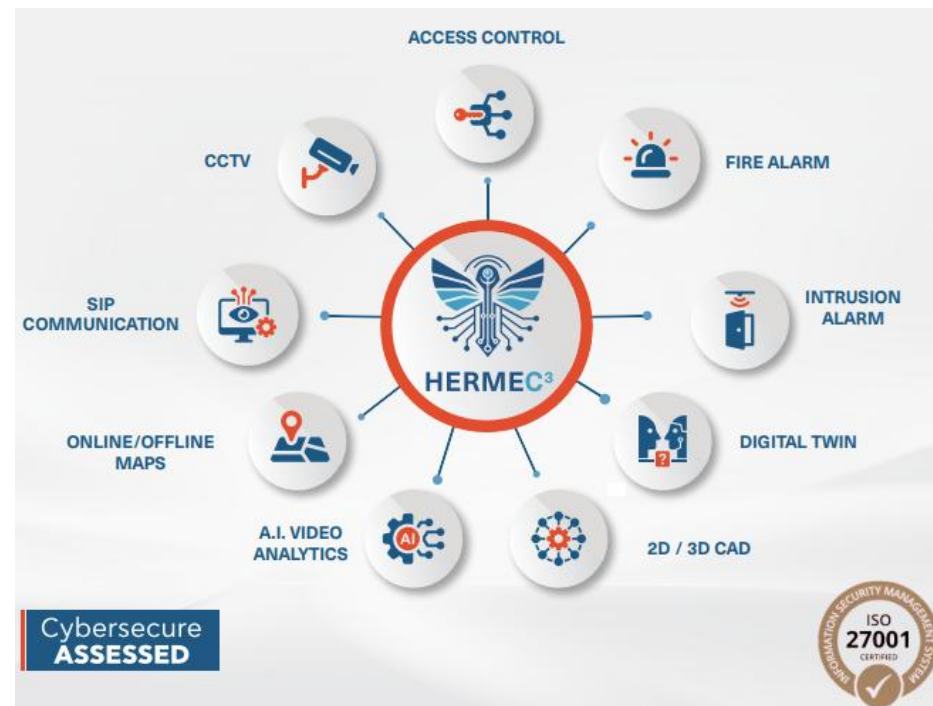

- **Ασφάλεια**
- **Βιώσιμη ανάπτυξη**
- **Καλύτερες υπηρεσίες**
- **Μείωση κόστους**

Το σύνολο των πληροφοριών παραμένουν κατακερματισμένες σε μεμονωμένα συστήματα και υπηρεσίες, χωρίς συνοχή και δυνατότητα άμεσης δράσης αφού δεν υπάρχει **ολοκληρωμένη εικόνα των συμβάντων σε πραγματικό χρόνο**

Η Λύση

- ✓ Το **HermeC³**, ένα προϊόν που έχει αναπτύξει το τμήμα R&D της IFSAS, είναι μια **αρθρωτή πλατφόρμα ελέγχου, συντονισμού και διαχείρισης συμβάντων** όλων των κρίσιμων λειτουργιών που σχετίζονται με τις υπηρεσίες ασφαλείας της εγκατάστασης για την αντιμετώπιση των κρίσιμων περιστατικών
- ✓ Το **HermeC³** είναι **Future-Ready** και παράλληλα έχει τη δυνατότητα να **ενοποιεί υφιστάμενα συστήματα**, να συνδέει εφαρμογές και έτσι να δίνει στον οργανισμό πλήρη εικόνα και έλεγχο σε πραγματικό χρόνο