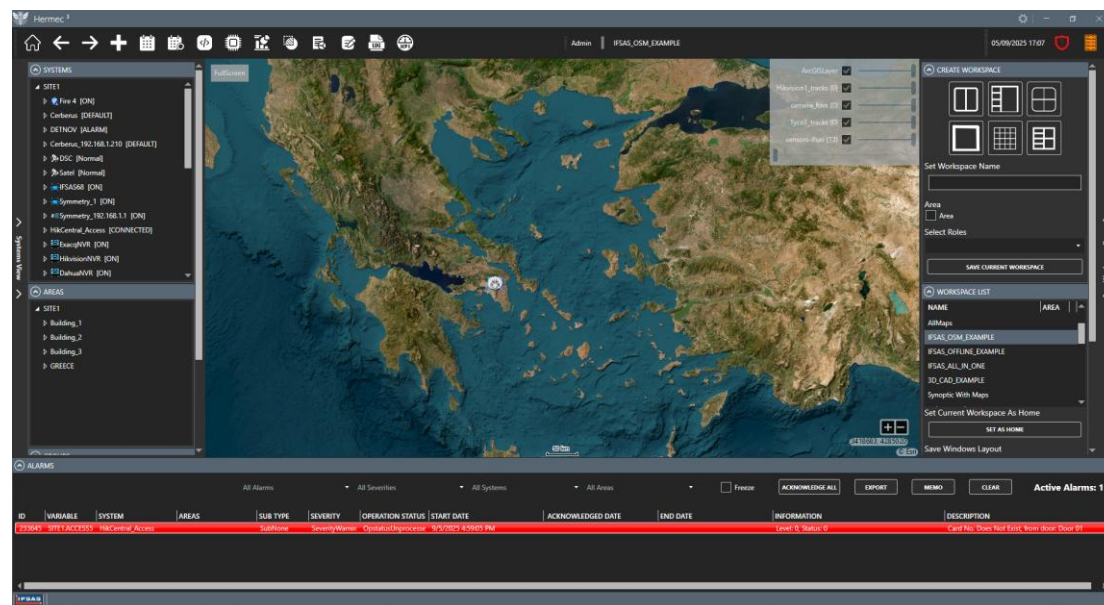

Οφέλη

- ❑ Κεντρική εικόνα πεδίου (επιχειρησιακά και ποιοτικά δεδομένα)
- ❑ Αναβάθμιση επιπέδου ασφάλειας υποδομών
- ❑ Μείωση κόστους λειτουργίας εγκαταστάσεων
- ❑ Αποδοτική συντονισμός και διαχείρισης πόρων
- ❑ Λήψη αποφάσεων βασισμένων σε πραγματικά δεδομένα
- ❑ Κοινή επιχειρησιακή εικόνα, σε διαφορετικά μέρη
- ❑ Υποστήριξη αποφάσεων για αποκλιμάκωση
- ❑ Ενσωμάτωση επιχειρησιακών διαδικασιών (SOPs)