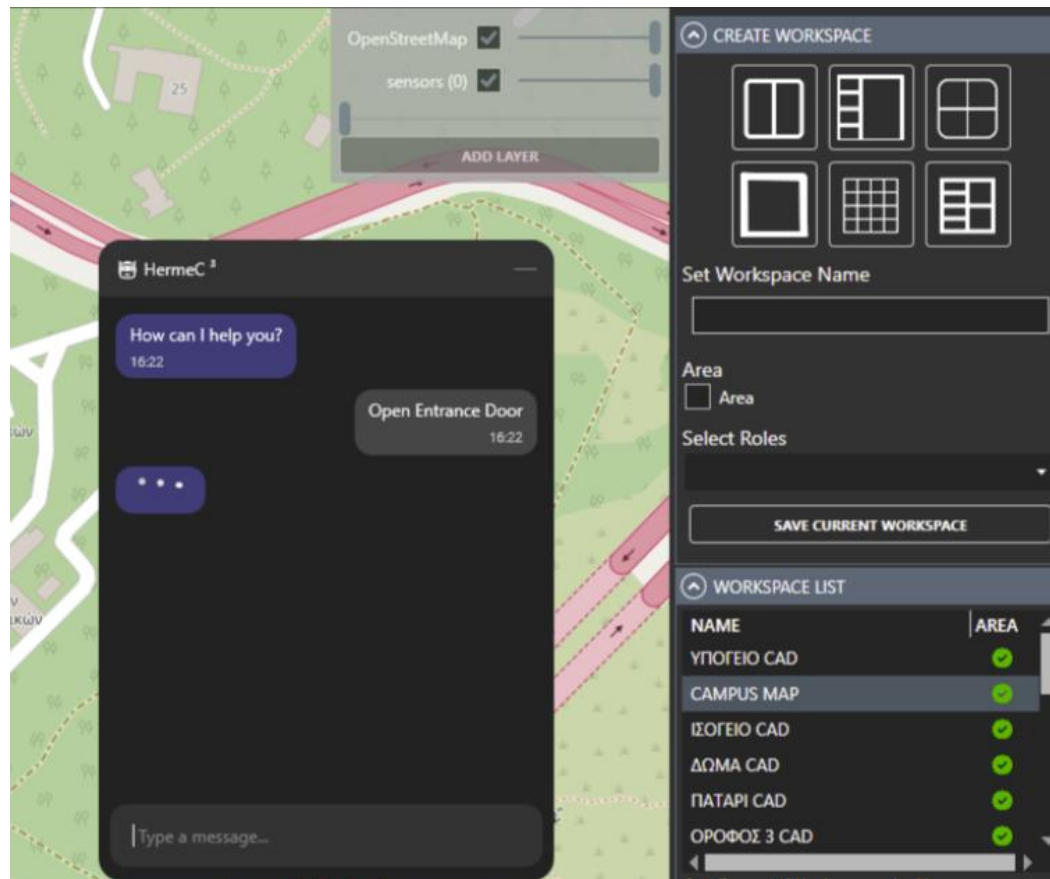

The 'Edit view' panel for the selected view (1059) shows:

- Name: ΥΠΟΓΕΙΟβ
- Description: ΥΠΟΓΕΙΟβ
- contentType: Synoptic
- Synoptic: [Image icon]
- Variables table:

Name	Var
Notifier_192.168.1.1	SITE1.FIRE1
Z01	SITE1.FIRE1.Z01
01 A	SITE1.FIRE1.Z01.D01
01 B	SITE1.FIRE1.Z01.D02
03 B	SITE1.FIRE1.Z01.D03

The right side of the interface shows a floor plan diagram with various rooms and corridors.

Εφαρμογή για κινητό

- Ξεχωριστό Mobile server εξυπηρετεί τα mobile clients

Εφαρμογή AI

- Εξαγωγή αποτελεσμάτων αναζήτησης με χρήση AI σε ελεύθερο κείμενο αναζήτησης