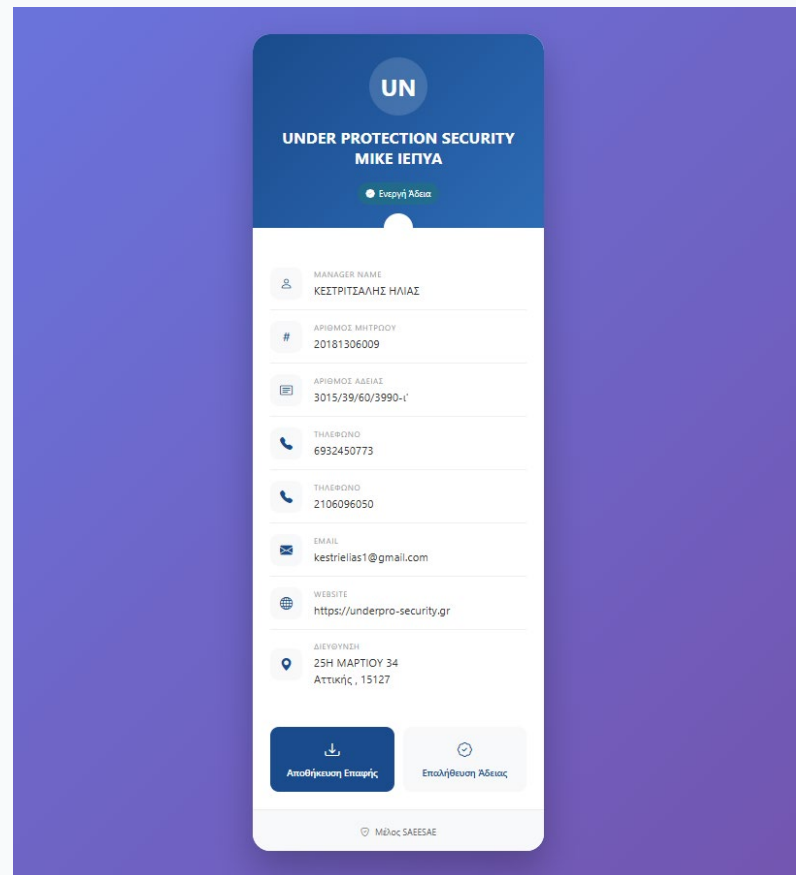

vCard - Ένα Scan, Αποθηκεύεται

- ✓ QR-verified κάρτα με στοιχεία επικοινωνίας
- ✓ Ο πελάτης αποθηκεύει τα στοιχεία σας σε δευτερόλεπτα
- ✓ Δημόσια εμφανίζονται μόνο δημόσια δεδομένα
- ✓ Κάθε αλλαγή περνάει από έλεγχο διαχειριστή

**Σύγχρονος, οργανωμένος
επαγγελματίας.**